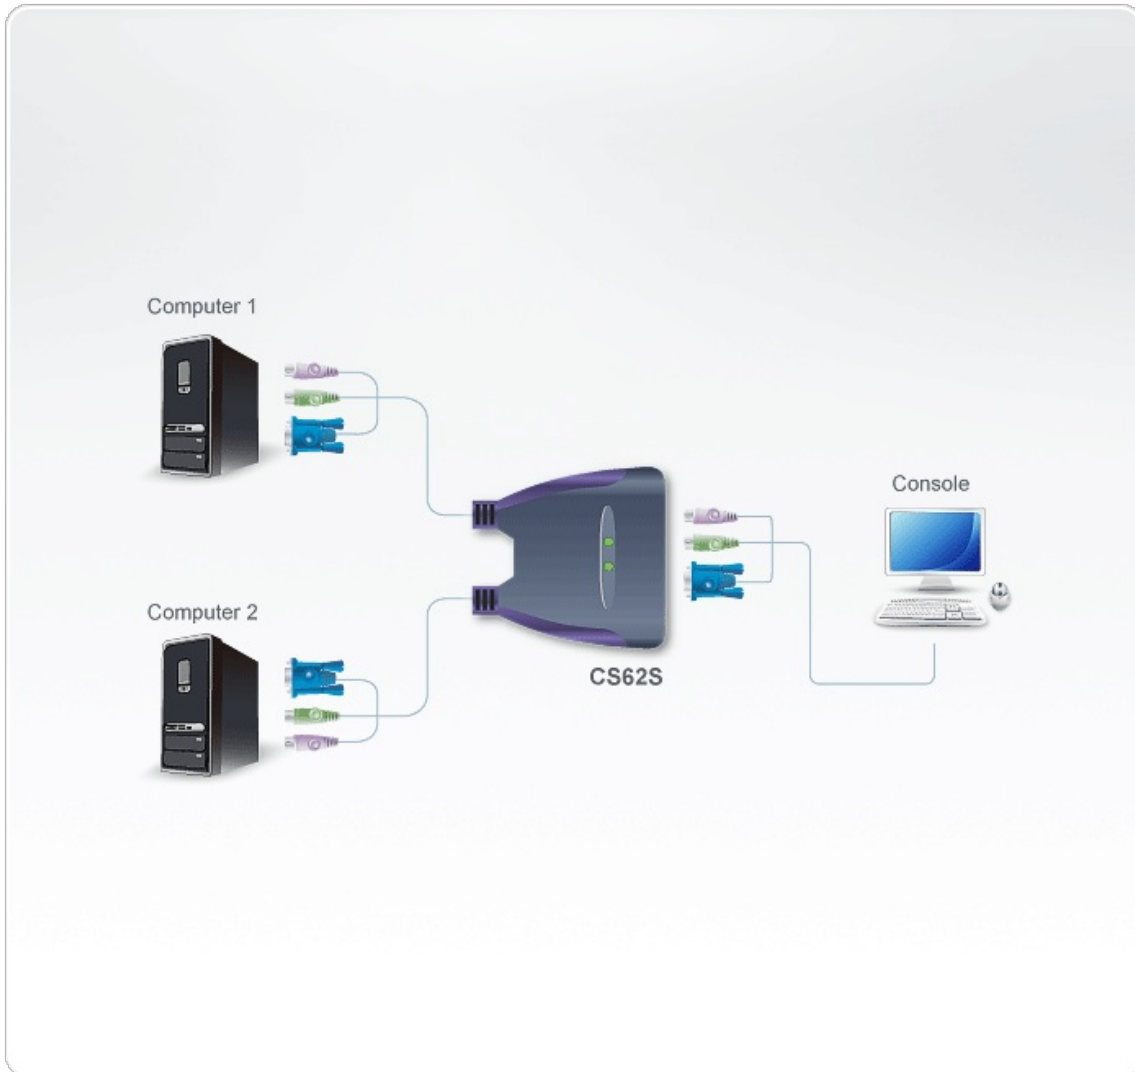

Топологическая схема

ATEN International Co., Ltd.

3F., No.125, Sec. 2, Datong Rd., Sijhih District., New Taipei City 221, Taiwan
Phone: 886-2-8692-6789 Fax: 886-2-8692-6767
www.aten.com E-mail: marketing@aten.com

© Copyright 2015 ATEN® International Co., Ltd.
ATEN and the ATEN logo are trademarks of ATEN International Co., Ltd.
All rights reserved. All other trademarks are the property of their respective owners.