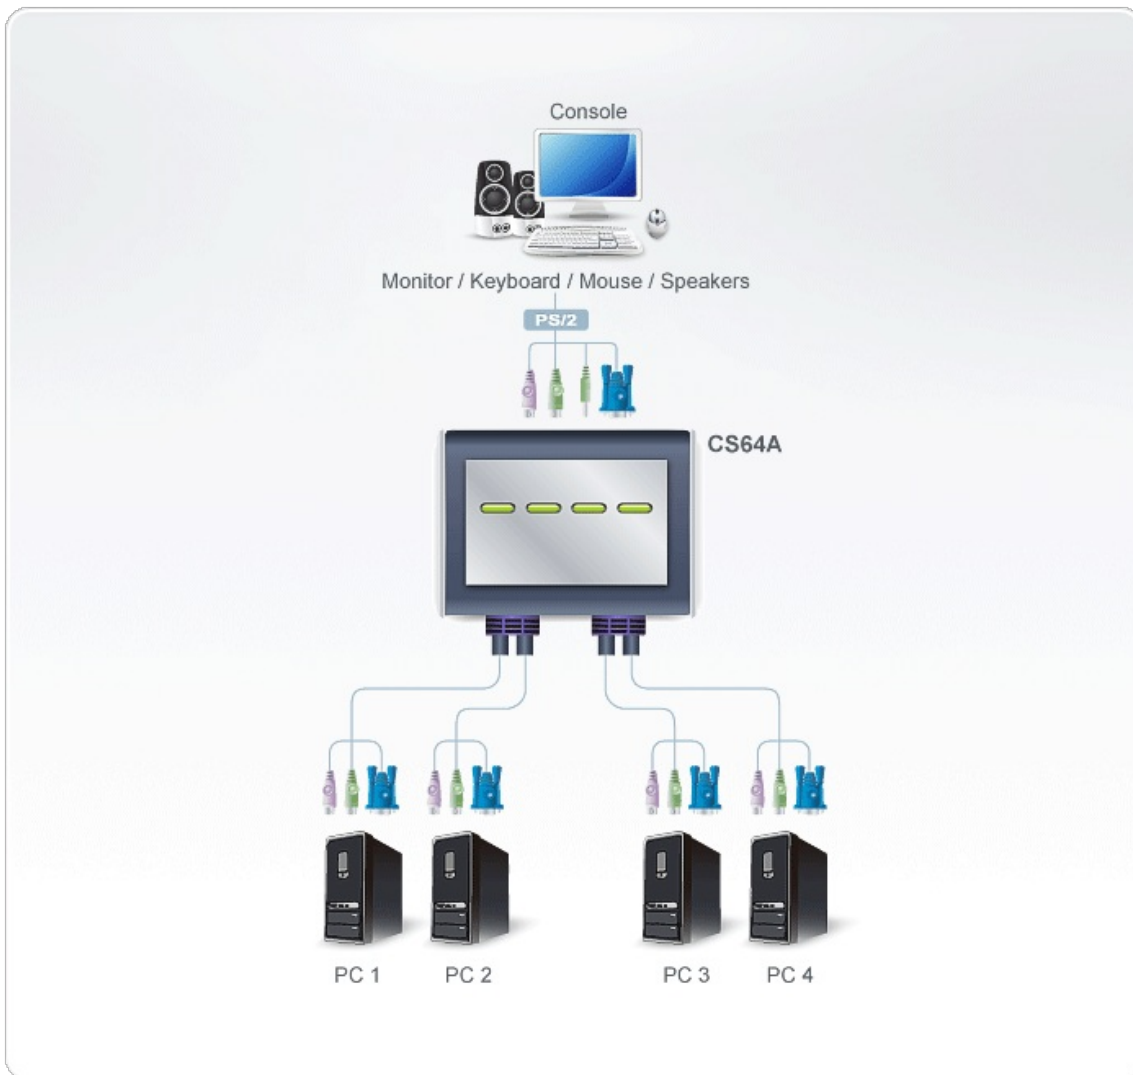

Топологическая схема

ATEN International Co., Ltd.

3F., No.125, Sec. 2, Datong Rd., Sijhih District., New Taipei City 221, Taiwan
Phone: 886-2-8692-6789 Fax: 886-2-8692-6767
www.aten.com E-mail: marketing@aten.com

© Copyright 2015 ATEN® International Co., Ltd.
ATEN and the ATEN logo are trademarks of ATEN International Co., Ltd.
All rights reserved. All other trademarks are the property of their respective owners.