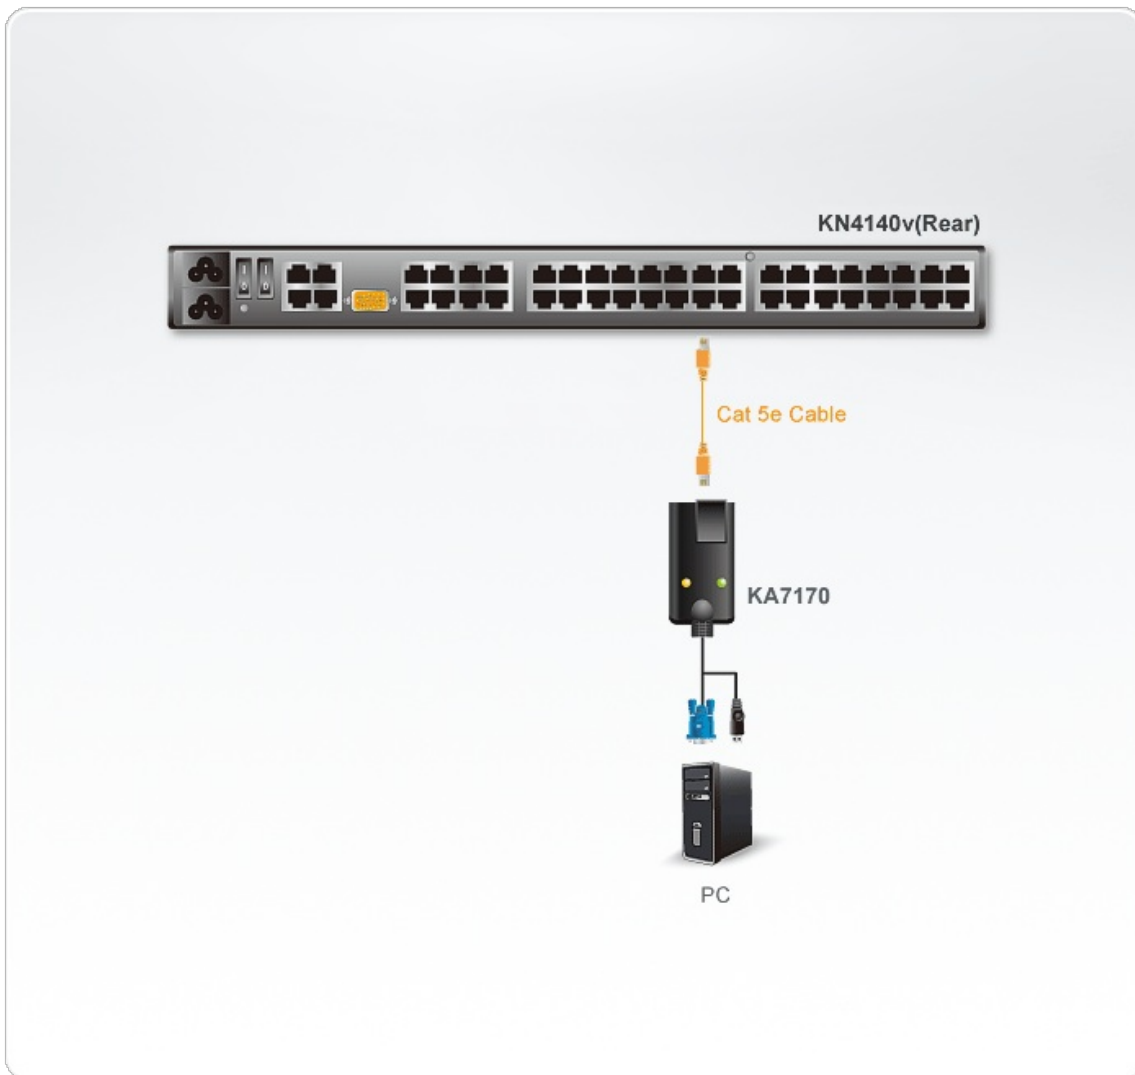

Топологическая схема

ATEN International Co., Ltd.

3F., No.125, Sec. 2, Datong Rd., Sijhih District., New Taipei City 221, Taiwan
Phone: 886-2-8692-6789 Fax: 886-2-8692-6767
www.aten.com E-mail: marketing@aten.com

© Copyright 2015 ATEN® International Co., Ltd.
ATEN and the ATEN logo are trademarks of ATEN International Co., Ltd.
All rights reserved. All other trademarks are the property of their respective owners.