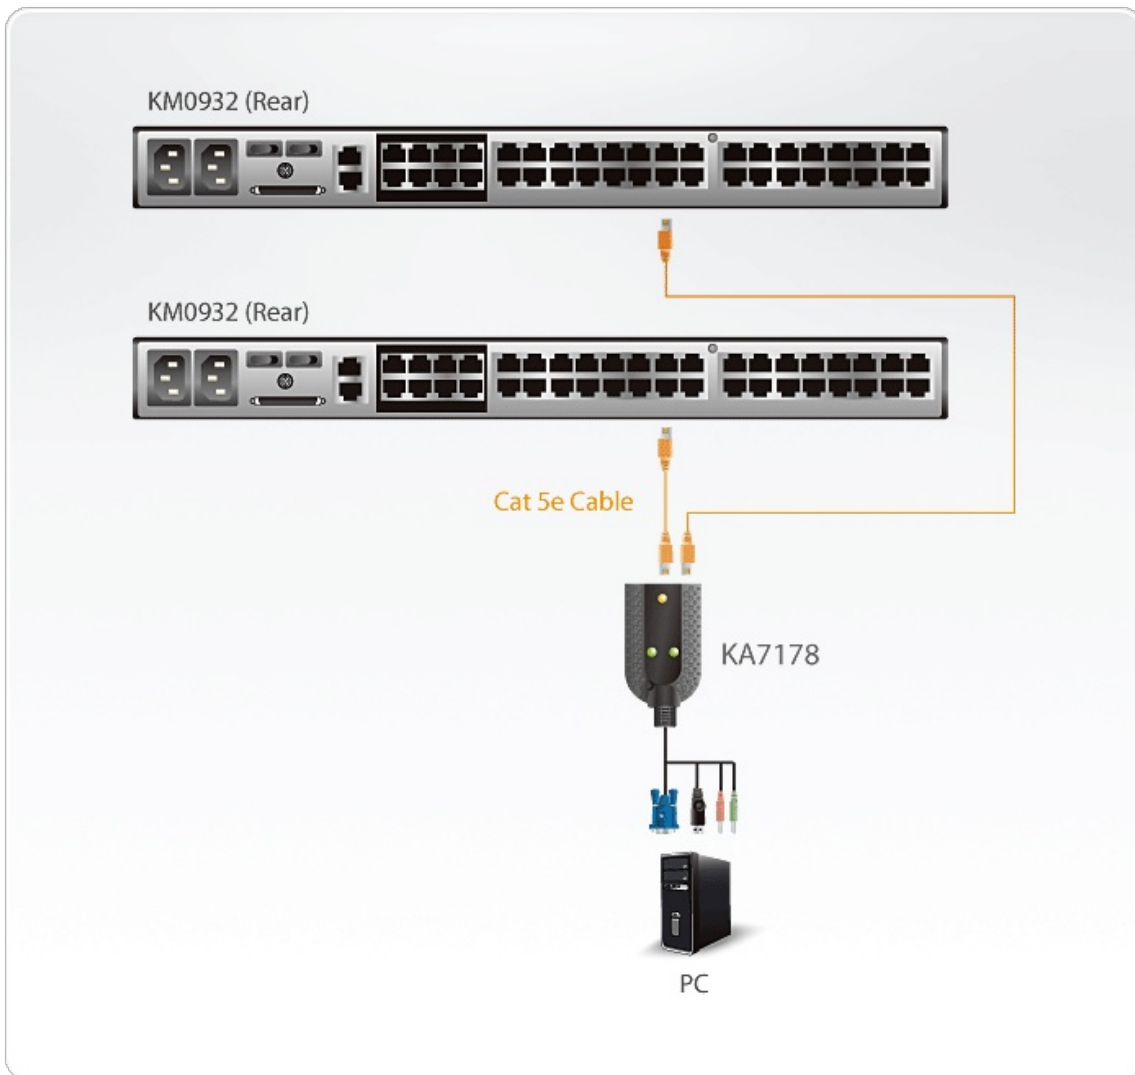

Топологическая схема

ATEN International Co., Ltd.

3F., No.125, Sec. 2, Datong Rd., Sijhih District., New Taipei City 221, Taiwan
Phone: 886-2-8692-6789 Fax: 886-2-8692-6767
www.aten.com E-mail: marketing@aten.com

© Copyright 2015 ATEN® International Co., Ltd.
ATEN and the ATEN logo are trademarks of ATEN International Co., Ltd.
All rights reserved. All other trademarks are the property of their respective owners.