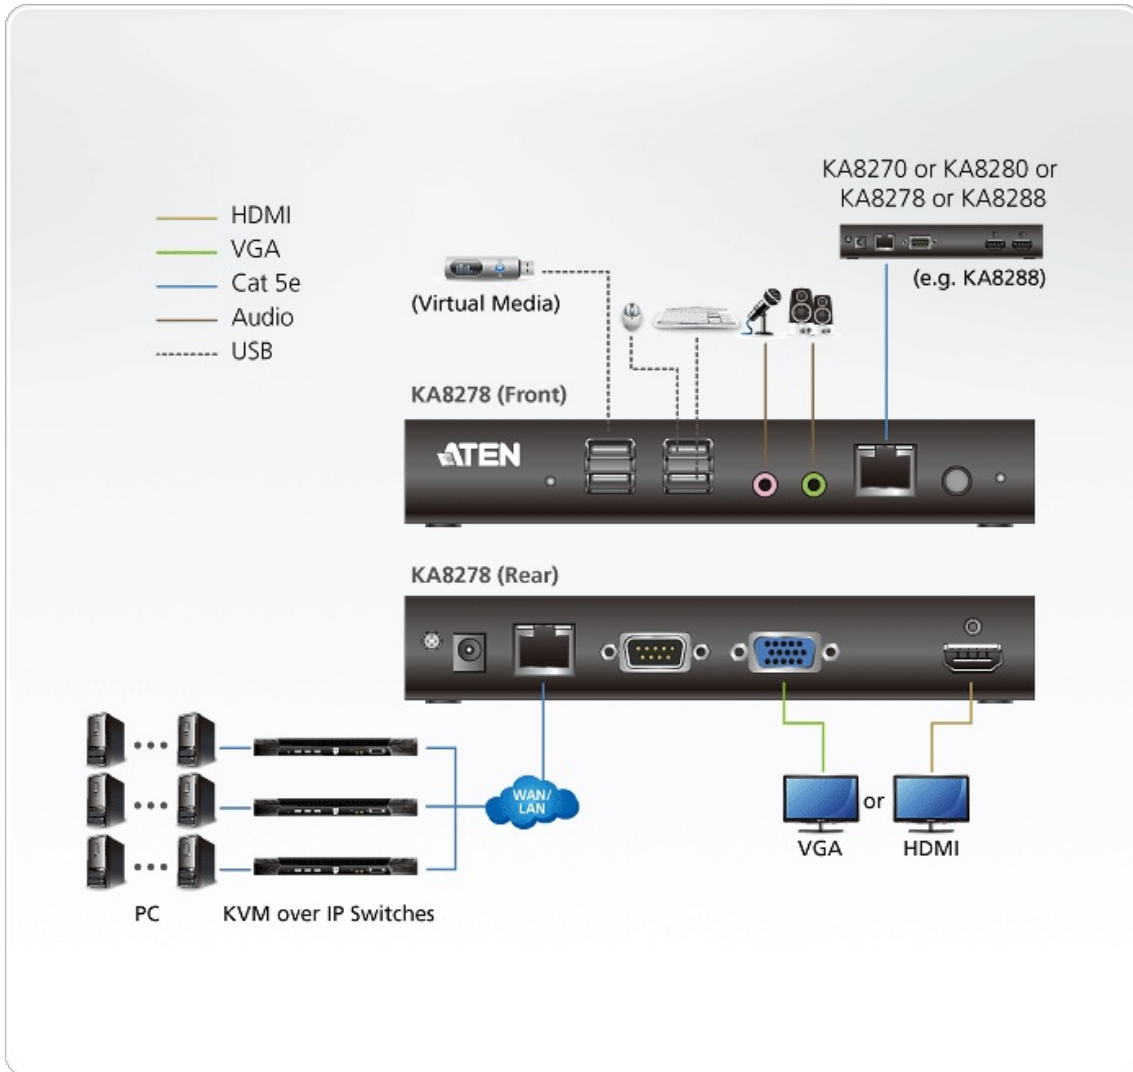

Топологическая схема

ATEN International Co., Ltd.

3F., No.125, Sec. 2, Datong Rd., Sijhih District., New Taipei City 221, Taiwan
Phone: 886-2-8692-6789 Fax: 886-2-8692-6767
www.aten.com E-mail: marketing@aten.com

© Copyright 2015 ATEN® International Co., Ltd.
ATEN and the ATEN logo are trademarks of ATEN International Co., Ltd.
All rights reserved. All other trademarks are the property of their respective owners.