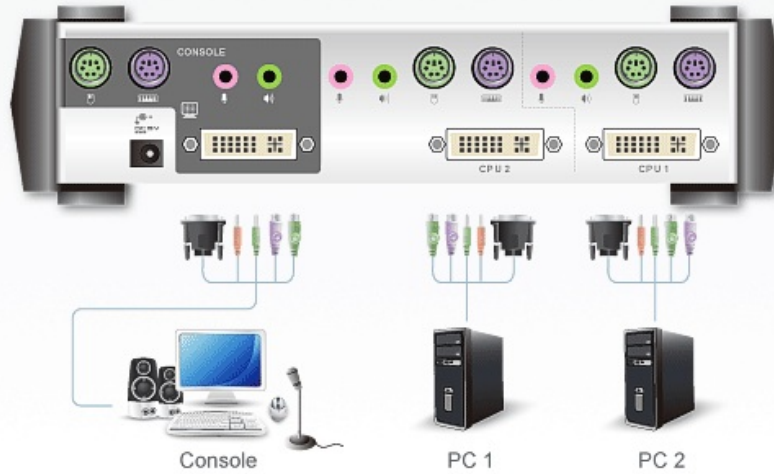

CS1262 (Rear)

ATEN International Co., Ltd.

3F., No.125, Sec. 2, Datong Rd., Sijhih District., New Taipei City 221, Taiwan
Phone: 886-2-8692-6789 Fax: 886-2-8692-6767
www.aten.com E-mail: marketing@aten.com

© Copyright 2015 ATEN® International Co., Ltd.
ATEN and the ATEN logo are trademarks of ATEN International Co., Ltd.
All rights reserved. All other trademarks are the property of their respective owners.