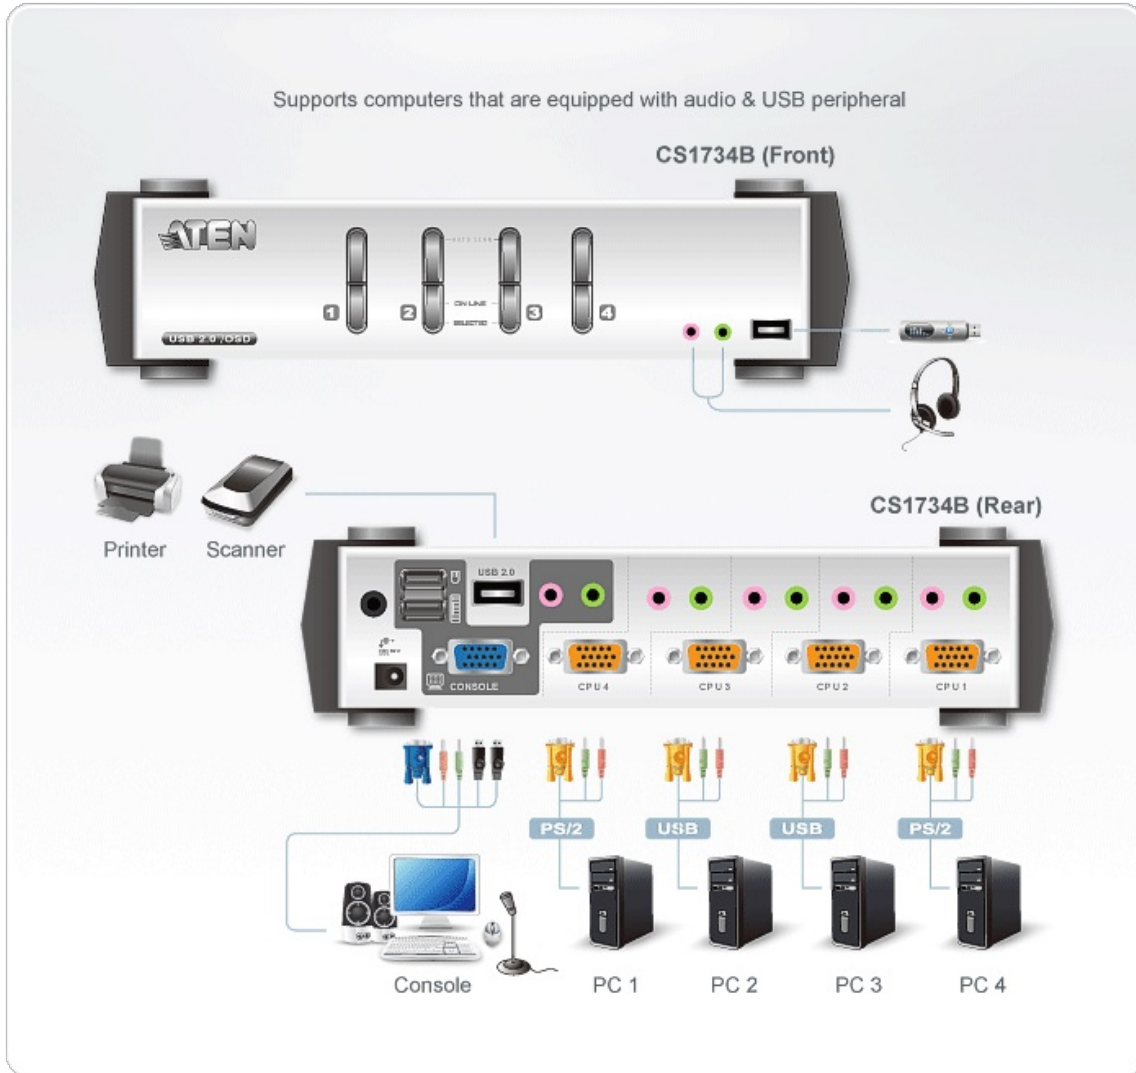

(8.27 x 3.46 x 2.19 in.)
Примечание	Обратите внимание, что для некоторых изделий монтируемых стойку, физические размеры (ШxГxВ) выражаются в формате (ДxШxВ).

Топологическая схема

ATEN International Co., Ltd.

3F., No.125, Sec. 2, Datong Rd., Sijhih District., New Taipei City 221, Taiwan
Phone: 886-2-8692-6789 Fax: 886-2-8692-6767
www.aten.com E-mail: marketing@aten.com

© Copyright 2015 ATEN® International Co., Ltd.
ATEN and the ATEN logo are trademarks of ATEN International Co., Ltd.
All rights reserved. All other trademarks are the property of their respective owners.