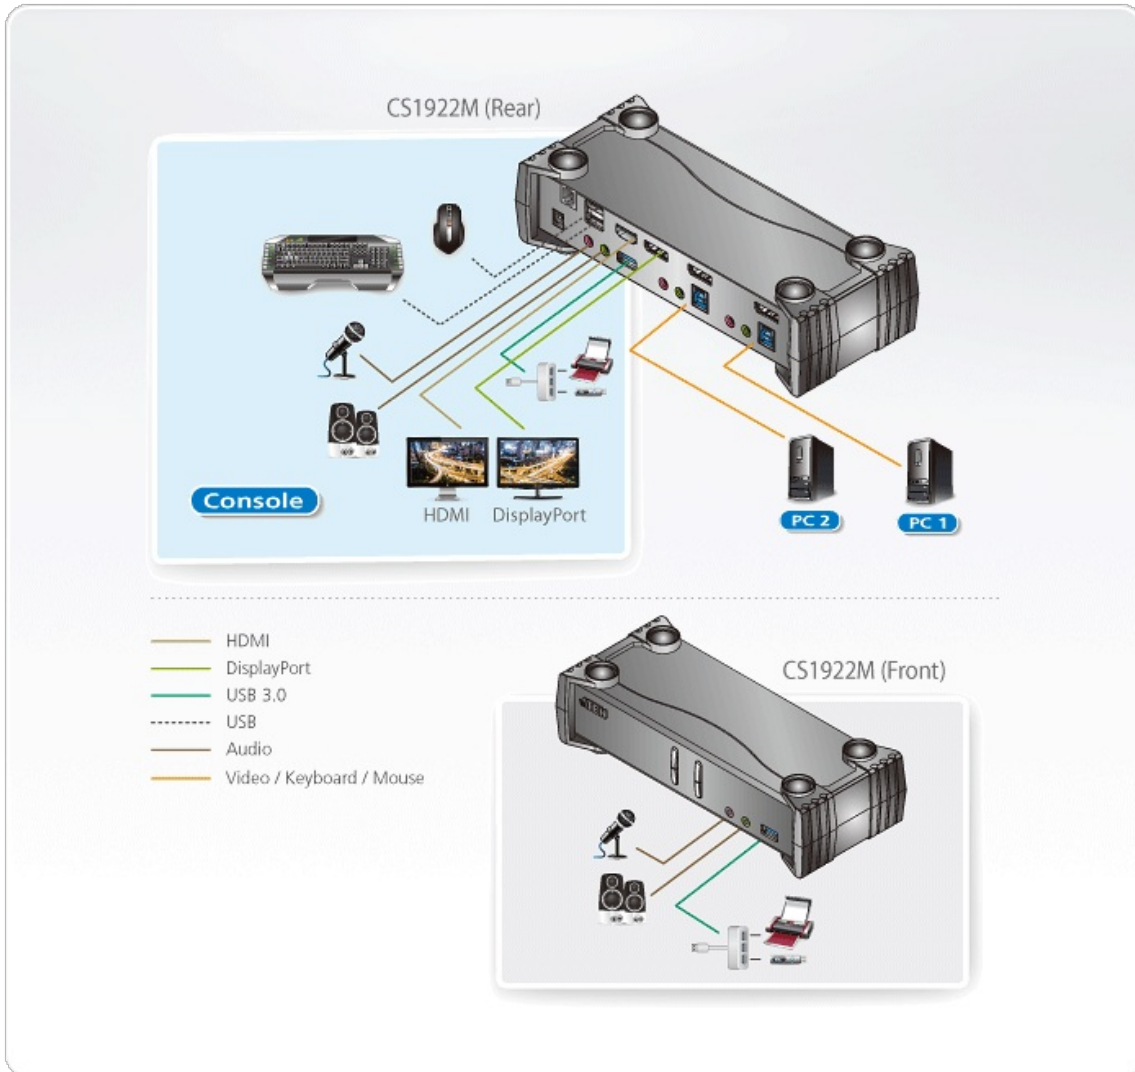

Топологическая схема

ATEN International Co., Ltd.

3F., No.125, Sec. 2, Datong Rd., Sijhih District., New Taipei City 221, Taiwan
Phone: 886-2-8692-6789 Fax: 886-2-8692-6767
www.aten.com E-mail: marketing@aten.com

© Copyright 2015 ATEN® International Co., Ltd.
ATEN and the ATEN logo are trademarks of ATEN International Co., Ltd.
All rights reserved. All other trademarks are the property of their respective owners.