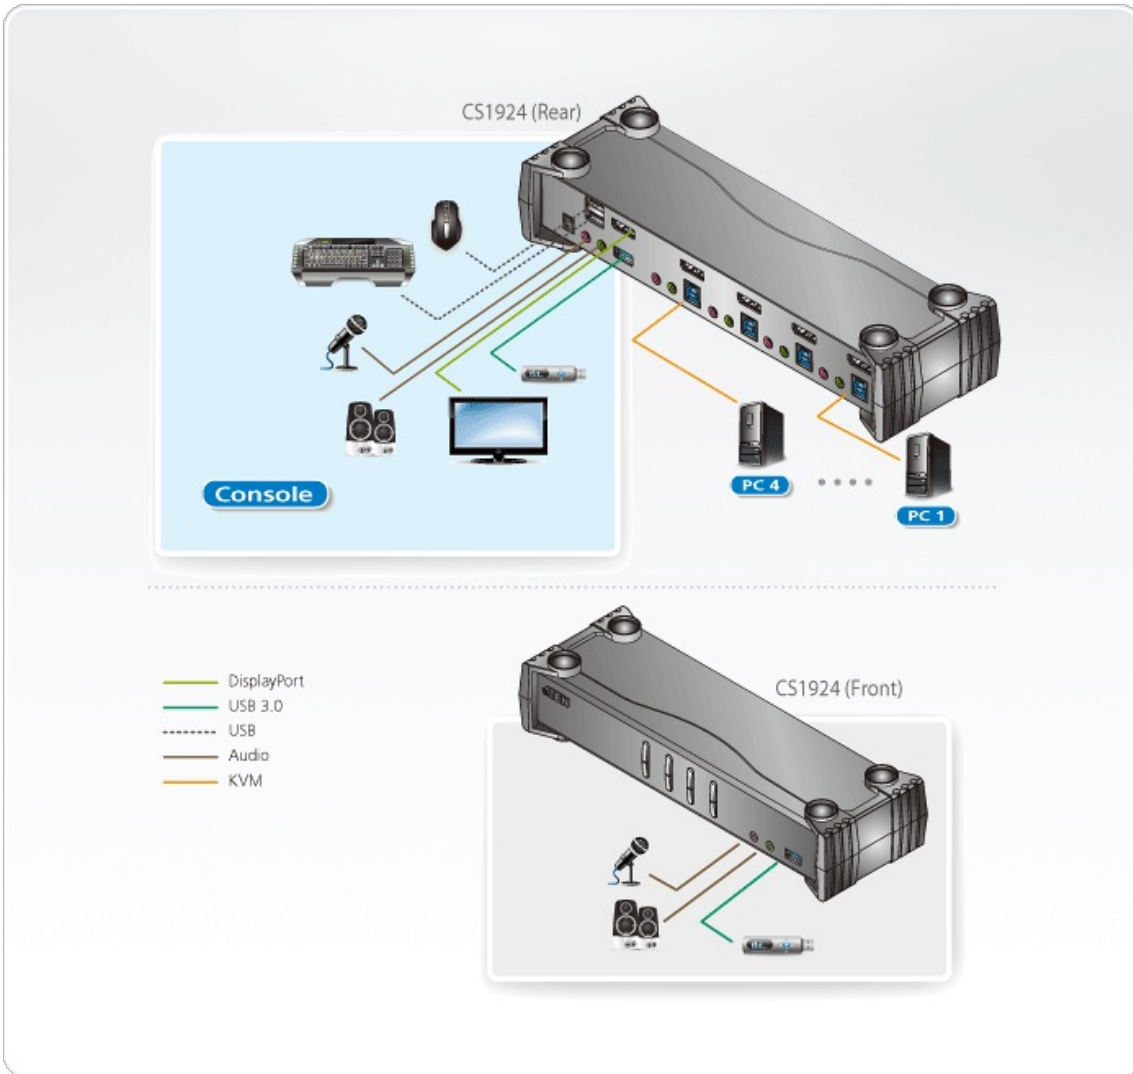

Топологическая схема

ATEN International Co., Ltd.

3F., No.125, Sec. 2, Datong Rd., Sijhih District., New Taipei City 221, Taiwan
Phone: 886-2-8692-6789 Fax: 886-2-8692-6767
www.aten.com E-mail: marketing@aten.com

© Copyright 2015 ATEN® International Co., Ltd.
ATEN and the ATEN logo are trademarks of ATEN International Co., Ltd.
All rights reserved. All other trademarks are the property of their respective owners.