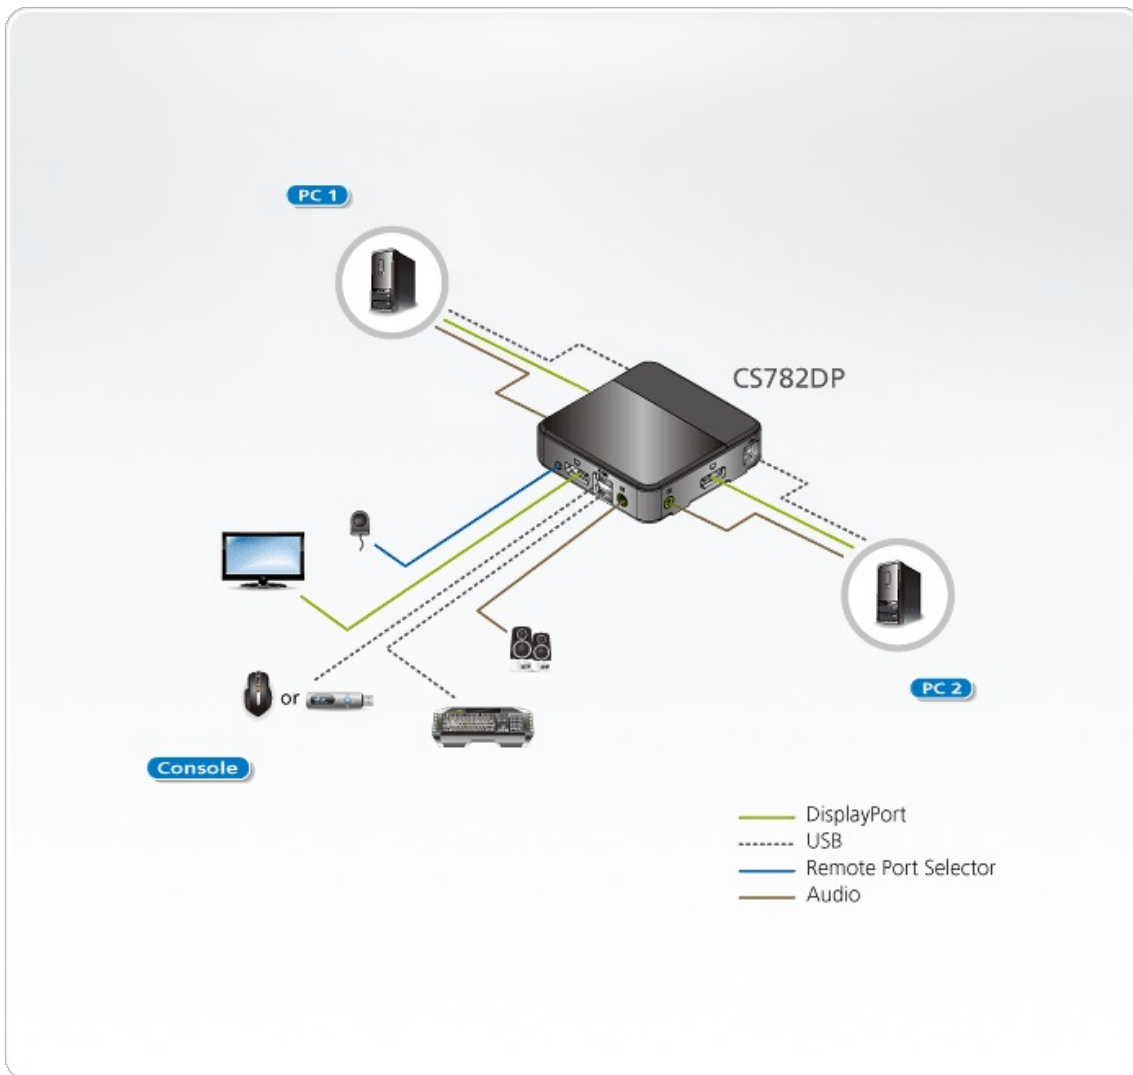

Топологическая схема

ATEN International Co., Ltd.

3F., No.125, Sec. 2, Datong Rd., Sijhih District., New Taipei City 221, Taiwan
Phone: 886-2-8692-6789 Fax: 886-2-8692-6767
www.aten.com E-mail: marketing@aten.com

© Copyright 2015 ATEN® International Co., Ltd.
ATEN and the ATEN logo are trademarks of ATEN International Co., Ltd.
All rights reserved. All other trademarks are the property of their respective owners.