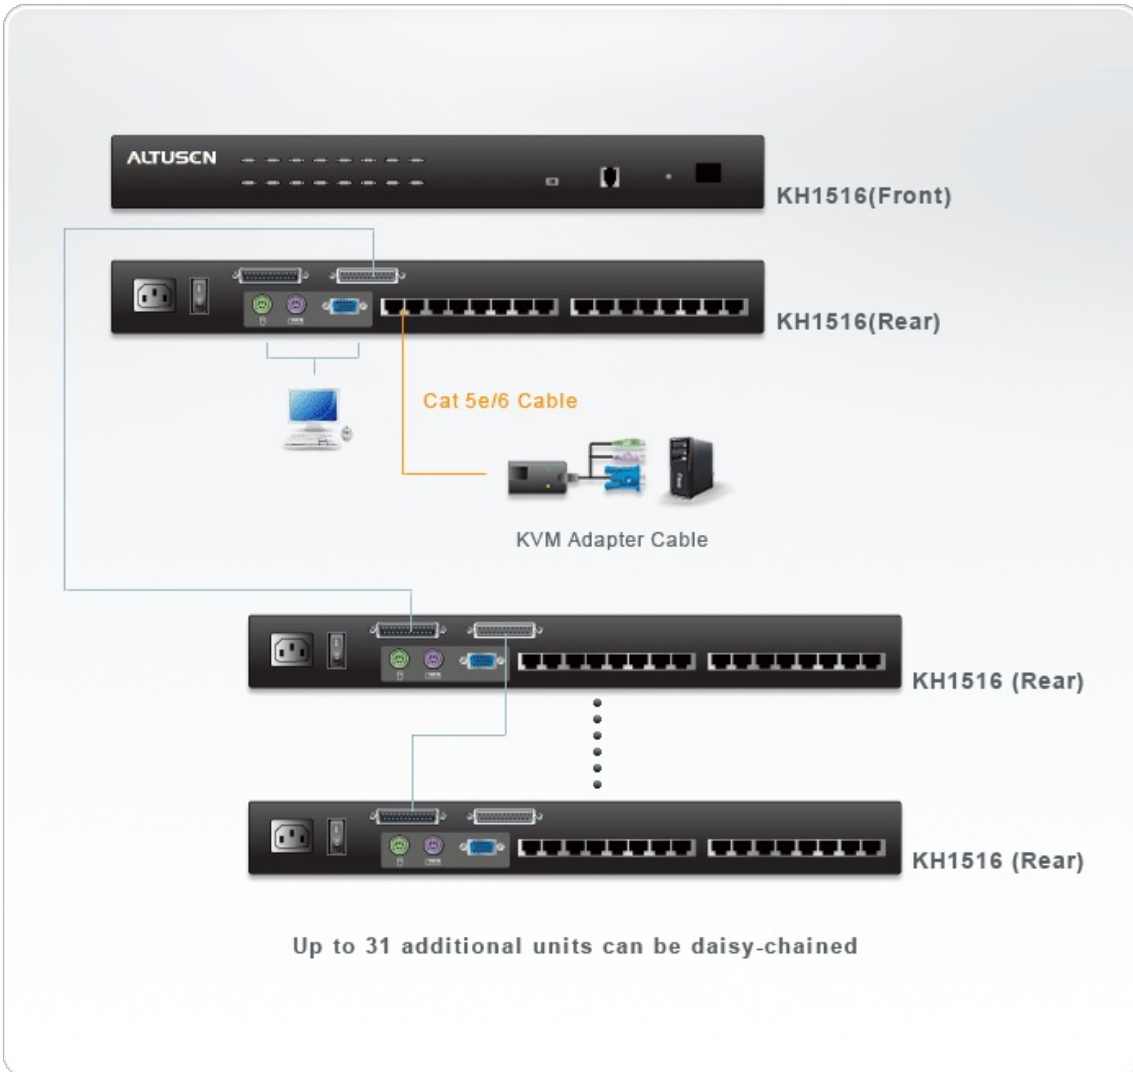

Топологическая схема

ATEN International Co., Ltd.

3F., No.125, Sec. 2, Datong Rd., Sijhih District., New Taipei City 221, Taiwan
Phone: 886-2-8692-6789 Fax: 886-2-8692-6767
www.aten.com E-mail: marketing@aten.com

© Copyright 2015 ATEN® International Co., Ltd.
ATEN and the ATEN logo are trademarks of ATEN International Co., Ltd.
All rights reserved. All other trademarks are the property of their
respective owners.