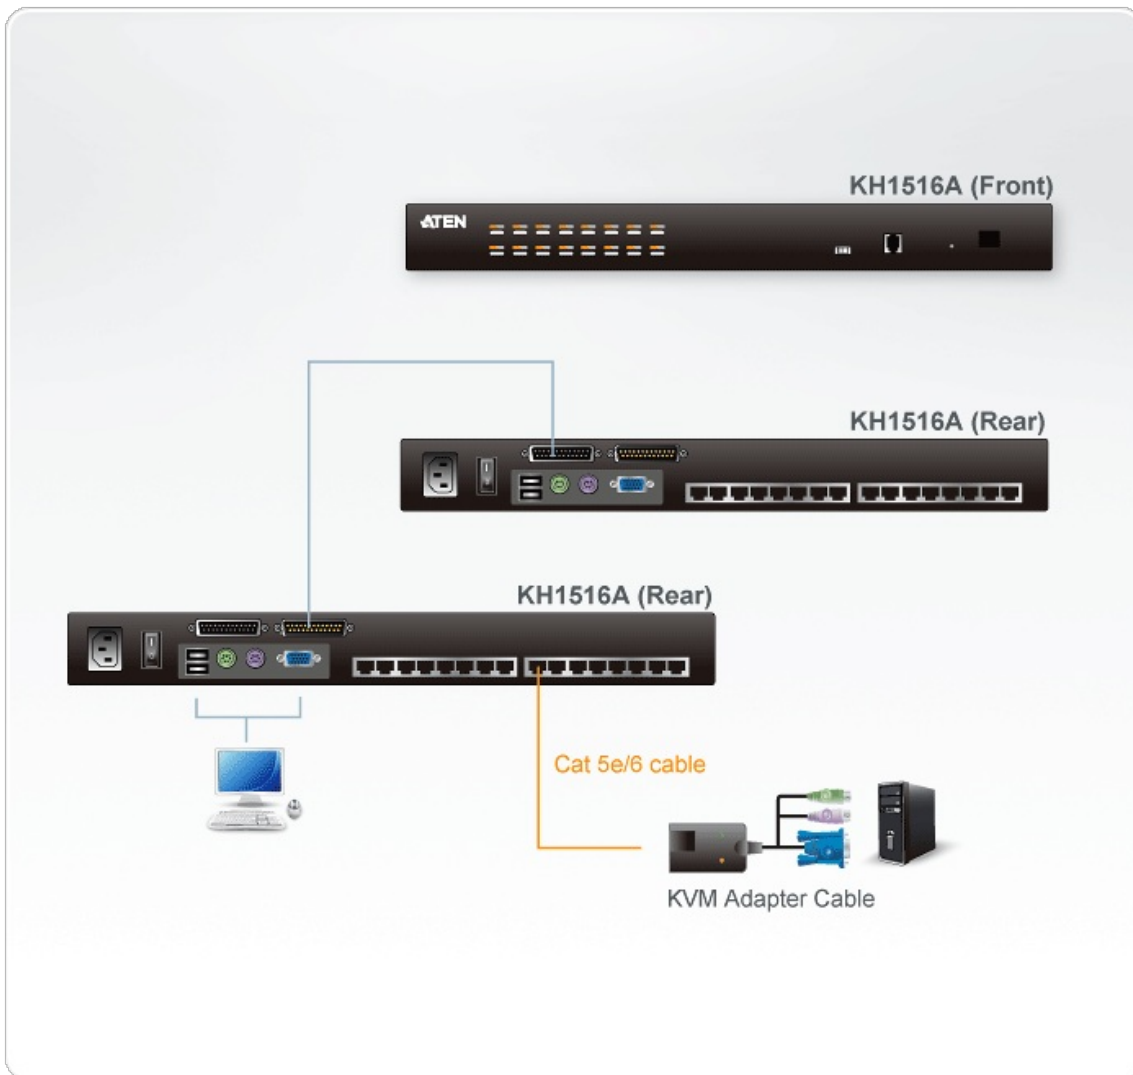

Топологическая схема

ATEN International Co., Ltd.

3F., No.125, Sec. 2, Datong Rd., Sijhih District., New Taipei City 221, Taiwan
Phone: 886-2-8692-6789 Fax: 886-2-8692-6767
www.aten.com E-mail: marketing@aten.com

© Copyright 2015 ATEN® International Co., Ltd.
ATEN and the ATEN logo are trademarks of ATEN International Co., Ltd.
All rights reserved. All other trademarks are the property of their respective owners.