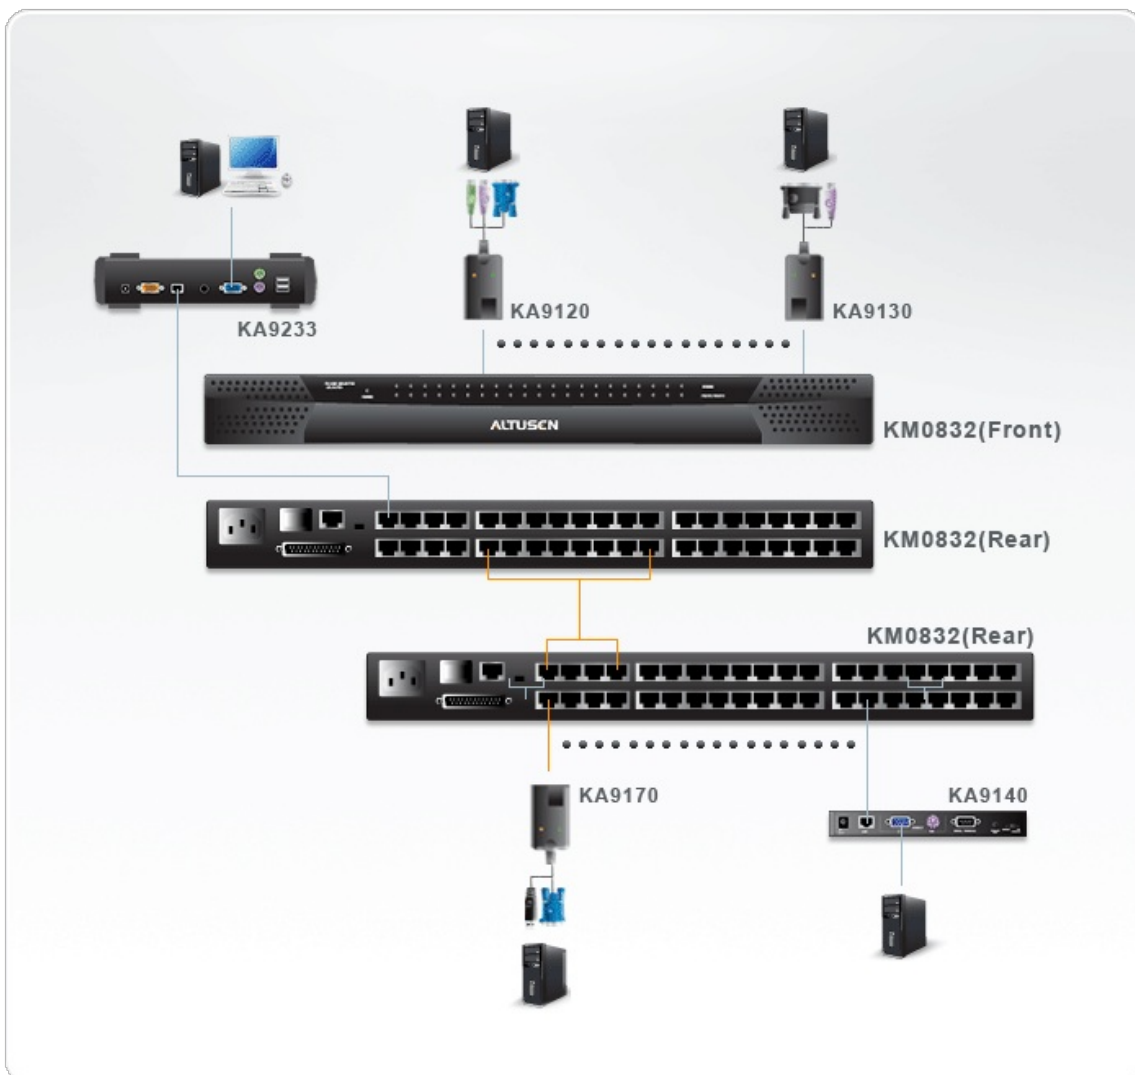

Энергопотребление	120 В / 19 Вт ; 230 В / 20 Вт
Температура и влажность	
Рабочая температура	0 - 50°C
Температура хранения	-20 - 60°C
Влажность	0~80% рт. ст. без образования конденсата
Физические свойства	
Корпус	Металлический
Масса	4.90 kg
Размеры (Д x Ш x В)	43.36 x 38.00 x 4.40 cm
Примечание	Обратите внимание, что для некоторых изделий монтируемых стойку, физические размеры (ШxГxВ) выражаются в формате (ДxШxВ).

Топологическая схема