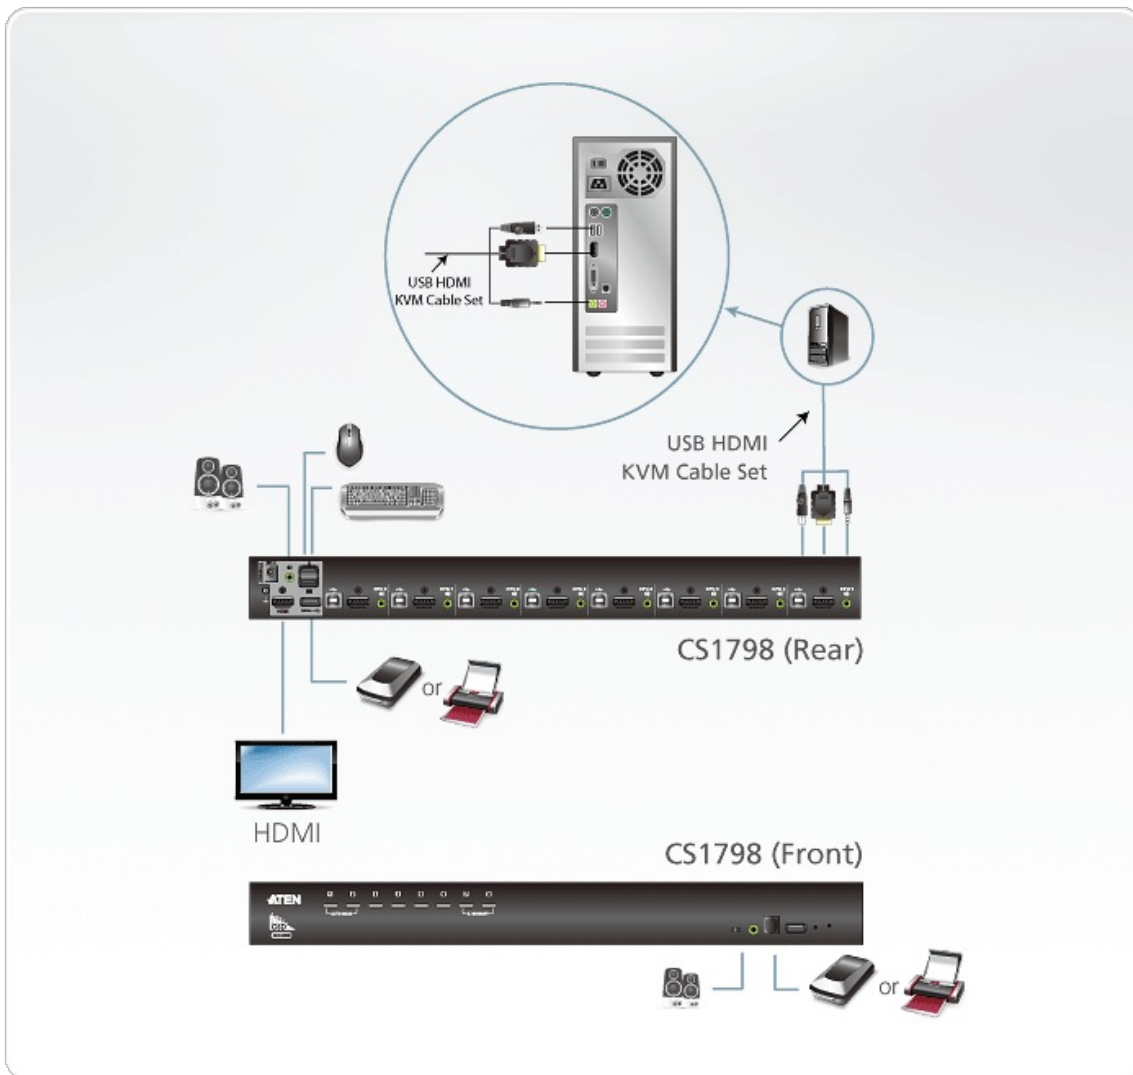

Топологическая схема

ATEN International Co., Ltd.

3F., No.125, Sec. 2, Datong Rd., Sijhih District., New Taipei City 221, Taiwan
Phone: 886-2-8692-6789 Fax: 886-2-8692-6767
www.aten.com E-mail: marketing@aten.com

© Copyright 2015 ATEN® International Co., Ltd.
ATEN and the ATEN logo are trademarks of ATEN International Co., Ltd.
All rights reserved. All other trademarks are the property of their
respective owners.