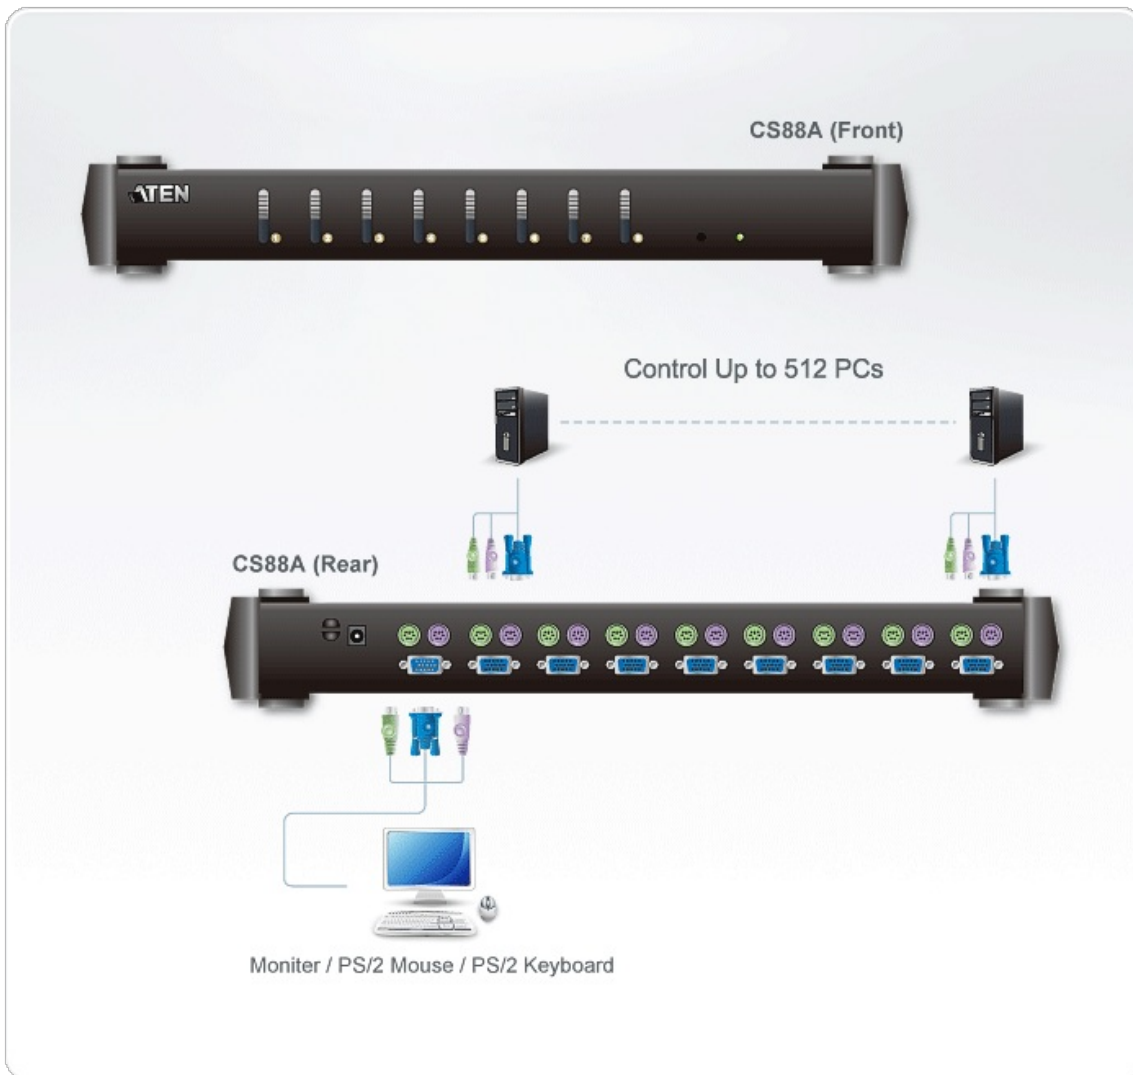

Топологическая схема

ATEN International Co., Ltd.

3F., No.125, Sec. 2, Datong Rd., Sijhih District., New Taipei City 221, Taiwan
Phone: 886-2-8692-6789 Fax: 886-2-8692-6767
www.aten.com E-mail: marketing@aten.com

© Copyright 2015 ATEN® International Co., Ltd.
ATEN and the ATEN logo are trademarks of ATEN International Co., Ltd.
All rights reserved. All other trademarks are the property of their respective owners.