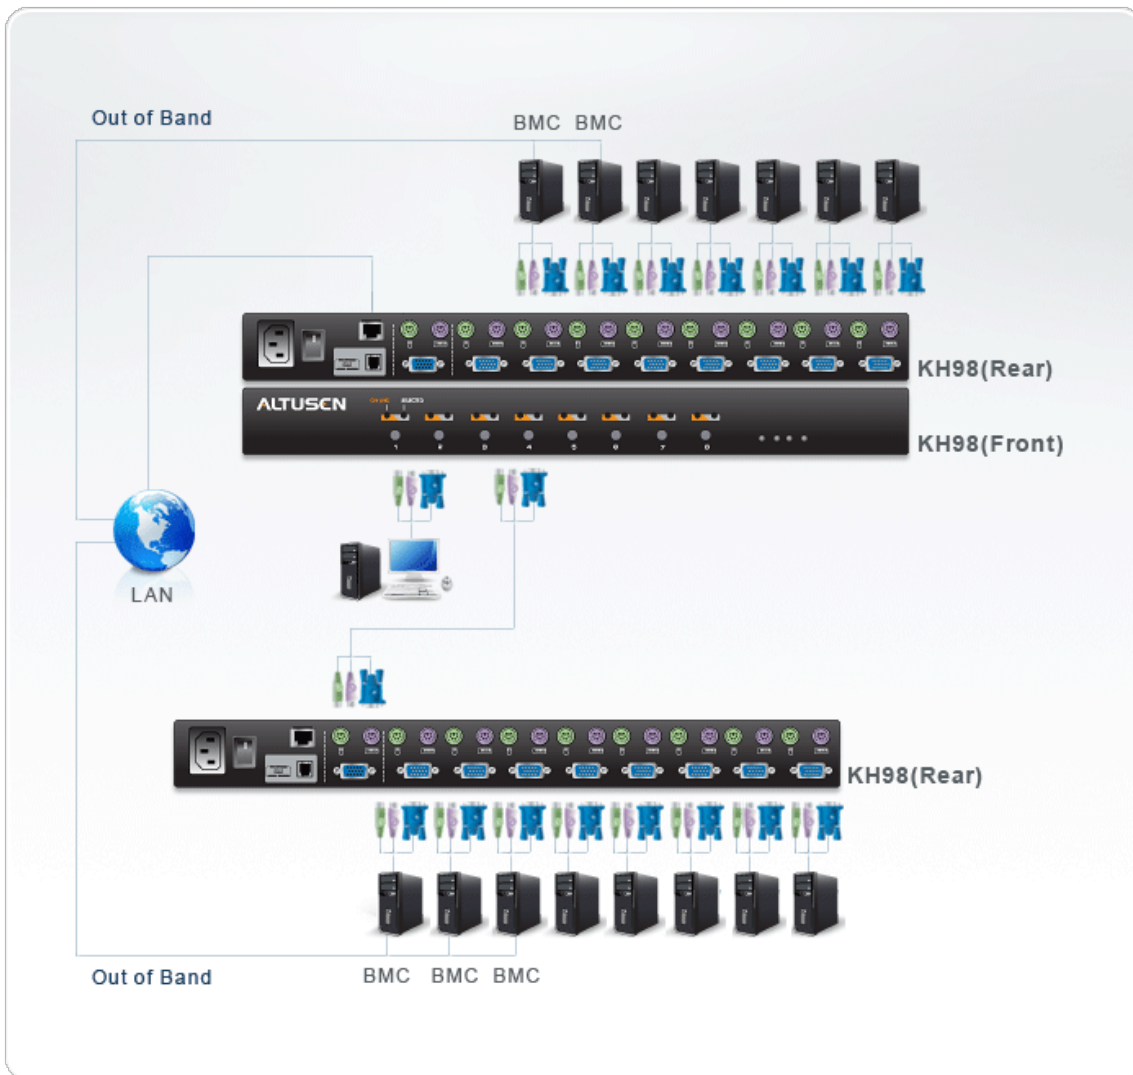

Топологическая схема

ATEN International Co., Ltd.

3F., No.125, Sec. 2, Datong Rd., Sijhih District., New Taipei City 221, Taiwan
Phone: 886-2-8692-6789 Fax: 886-2-8692-6767
www.aten.com E-mail: marketing@aten.com

© Copyright 2015 ATEN® International Co., Ltd.
ATEN and the ATEN logo are trademarks of ATEN International Co., Ltd.
All rights reserved. All other trademarks are the property of their respective owners.