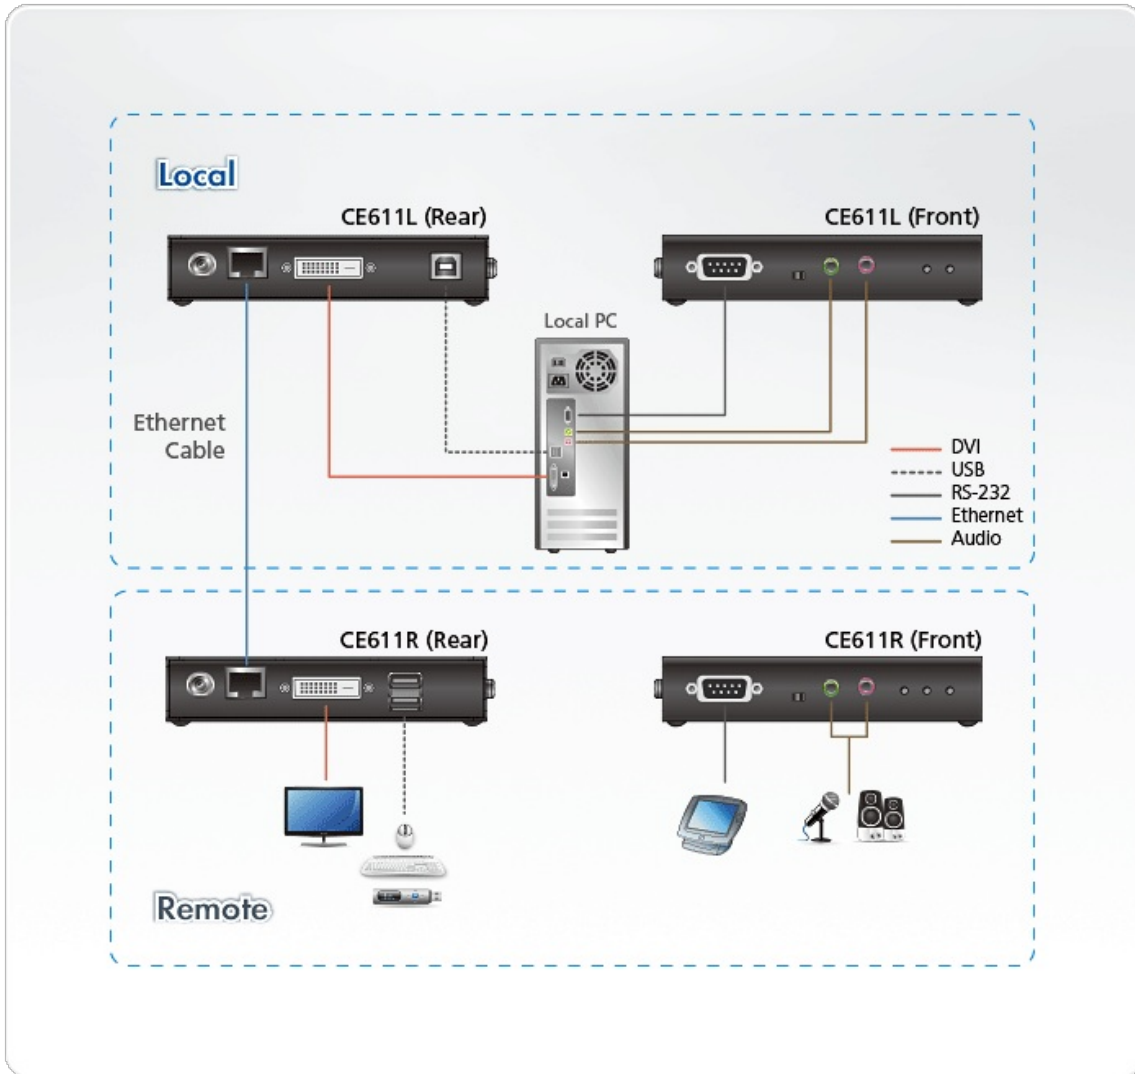

Топологическая схема

ATEN International Co., Ltd.

3F., No.125, Sec. 2, Datong Rd., Sijhih District., New Taipei City 221, Taiwan
Phone: 886-2-8692-6789 Fax: 886-2-8692-6767
www.aten.com E-mail: marketing@aten.com

© Copyright 2015 ATEN® International Co., Ltd.
ATEN and the ATEN logo are trademarks of ATEN International Co., Ltd.
All rights reserved. All other trademarks are the property of their respective owners.