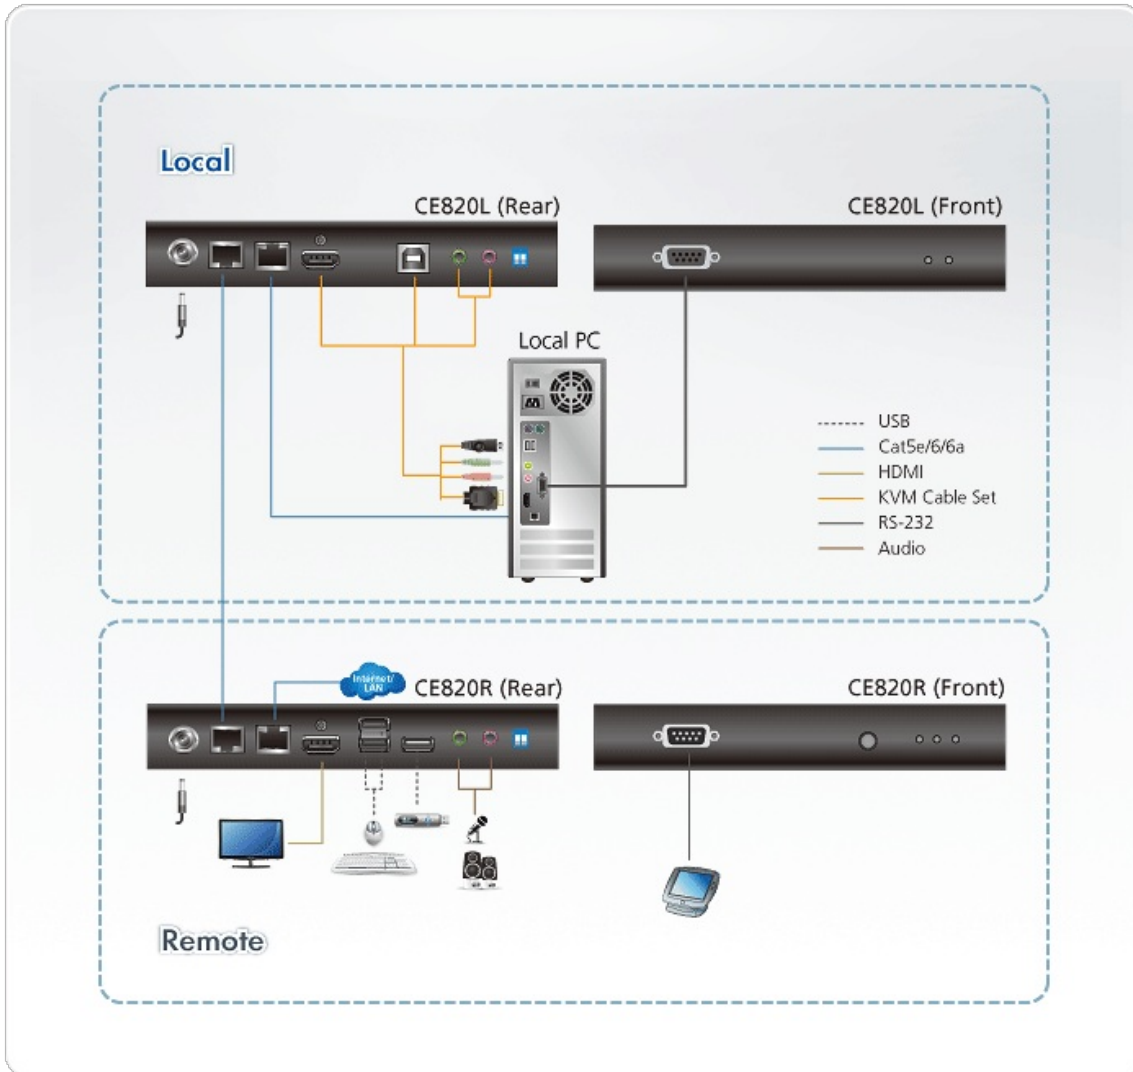

Топологическая схема

ATEN International Co., Ltd.

3F., No.125, Sec. 2, Datong Rd., Sijhih District., New Taipei City 221, Taiwan
Phone: 886-2-8692-6789 Fax: 886-2-8692-6767
www.aten.com E-mail: marketing@aten.com

© Copyright 2015 ATEN® International Co., Ltd.
ATEN and the ATEN logo are trademarks of ATEN International Co., Ltd.
All rights reserved. All other trademarks are the property of their respective owners.