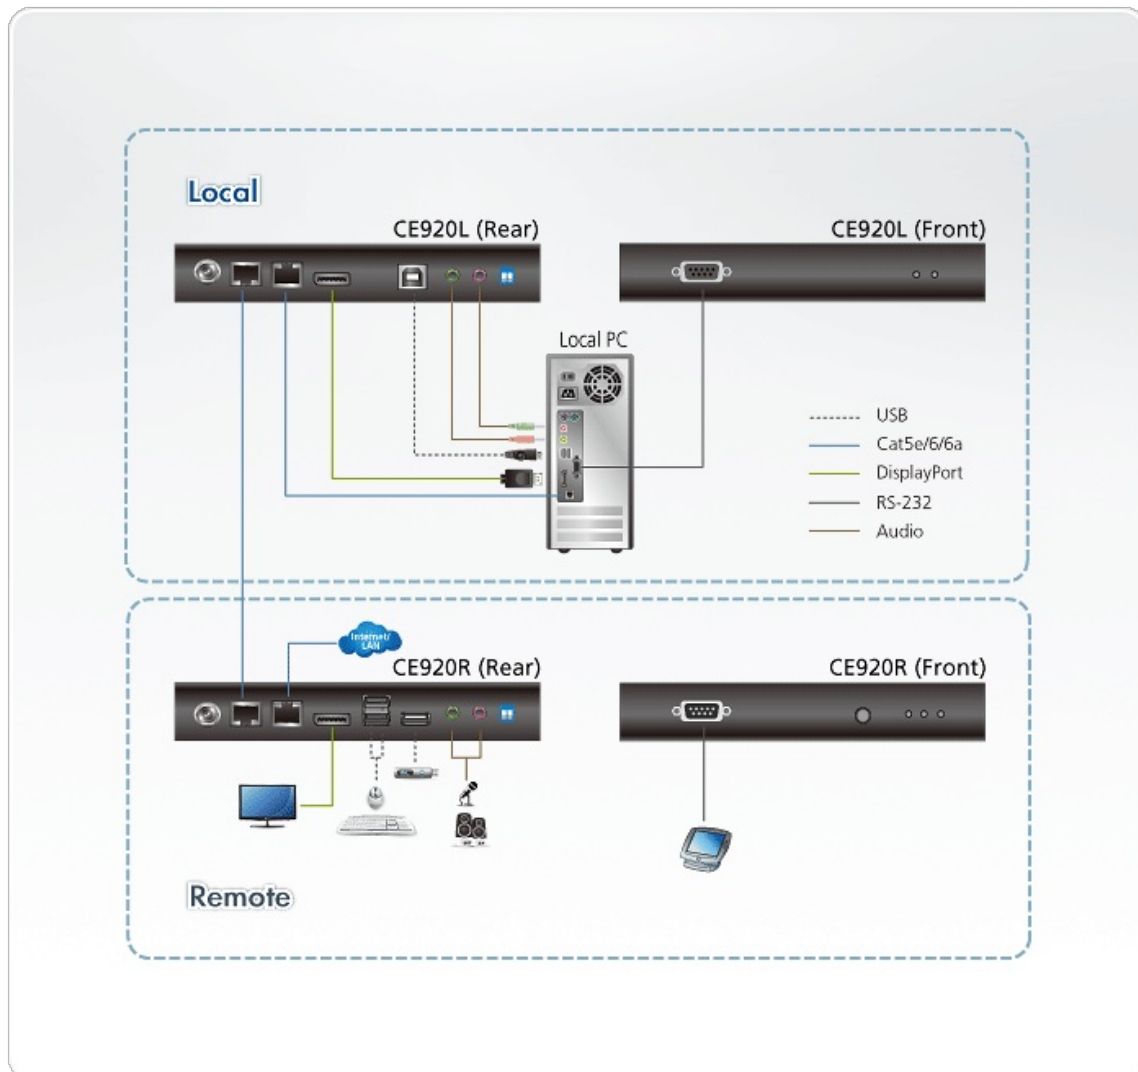

Физические свойства		
Корпус	Металлический	Металлический
Масса	0.63 kg (1.39 lb)	0.64 kg (1.41 lb)
Размеры (Д x Ш x В)	18.20 x 12.19 x 2.87 cm (7.17 x 4.8 x 1.13 in.)	18.20 x 12.19 x 2.87 cm (7.17 x 4.8 x 1.13 in.)
Примечание	DisplayPort v1.1 поддерживает до 4Кx2К при 30 Гц.	DisplayPort v1.1 поддерживает до 4Кx2К при 30 Гц.
Примечание	Обратите внимание, что для некоторых изделий монтируемых стойку, физические размеры (ШxГxВ) выражаются в формате (ДxШxВ).	

Топологическая схема