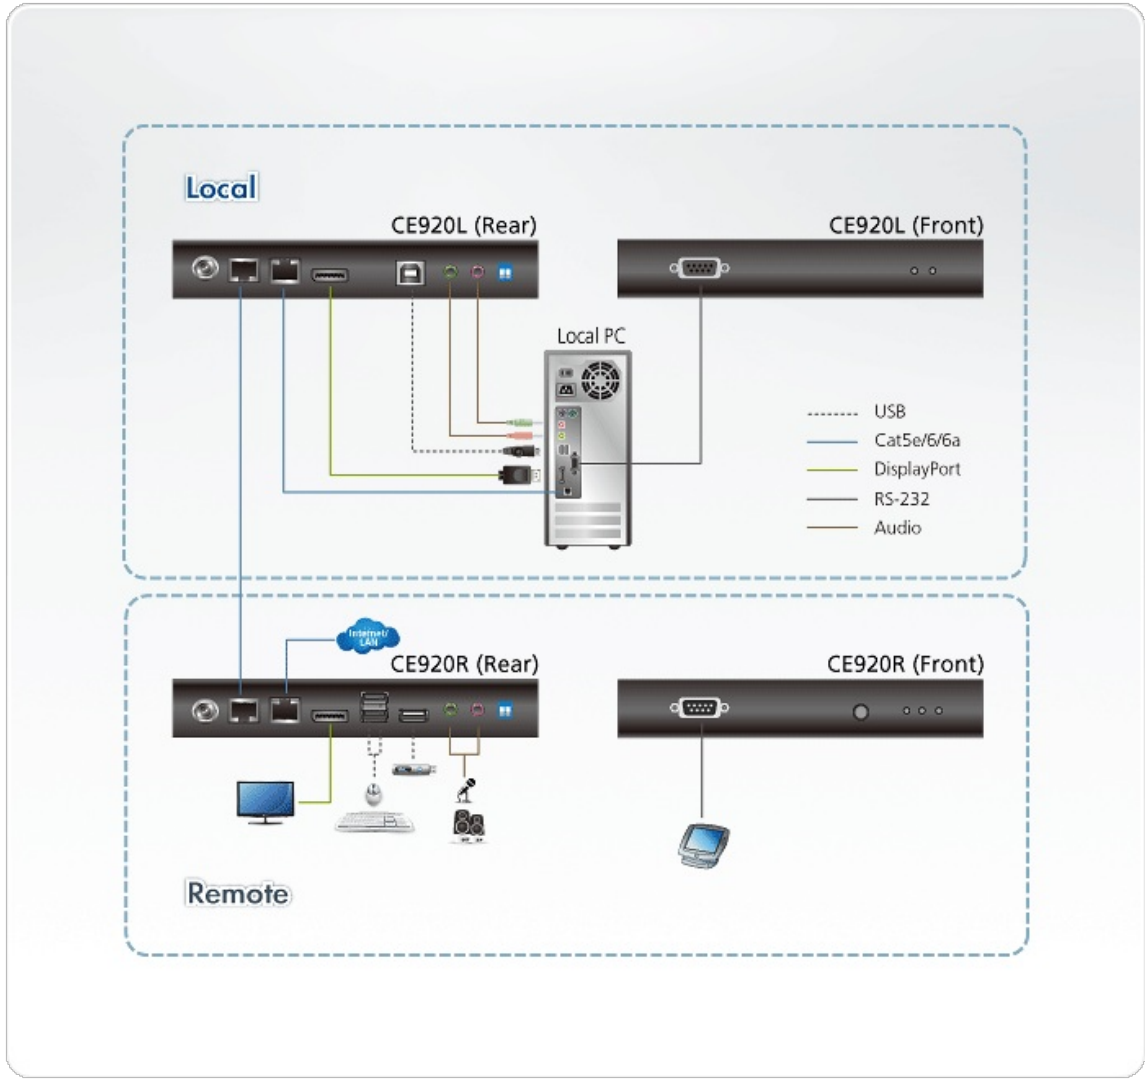

Примечание	Обратите внимание, что для некоторых изделий монтируемых стойку, физические размеры (ШxГxВ) выражаются в формате (ДxШxВ).

Топологическая схема

ATEN International Co., Ltd.

3F., No.125, Sec. 2, Datong Rd., Sijhih District., New Taipei City 221, Taiwan
Phone: 886-2-8692-6789 Fax: 886-2-8692-6767
www.aten.com E-mail: marketing@aten.com

© Copyright 2015 ATEN® International Co., Ltd.
ATEN and the ATEN logo are trademarks of ATEN International Co., Ltd.
All rights reserved. All other trademarks are the property of their respective owners.