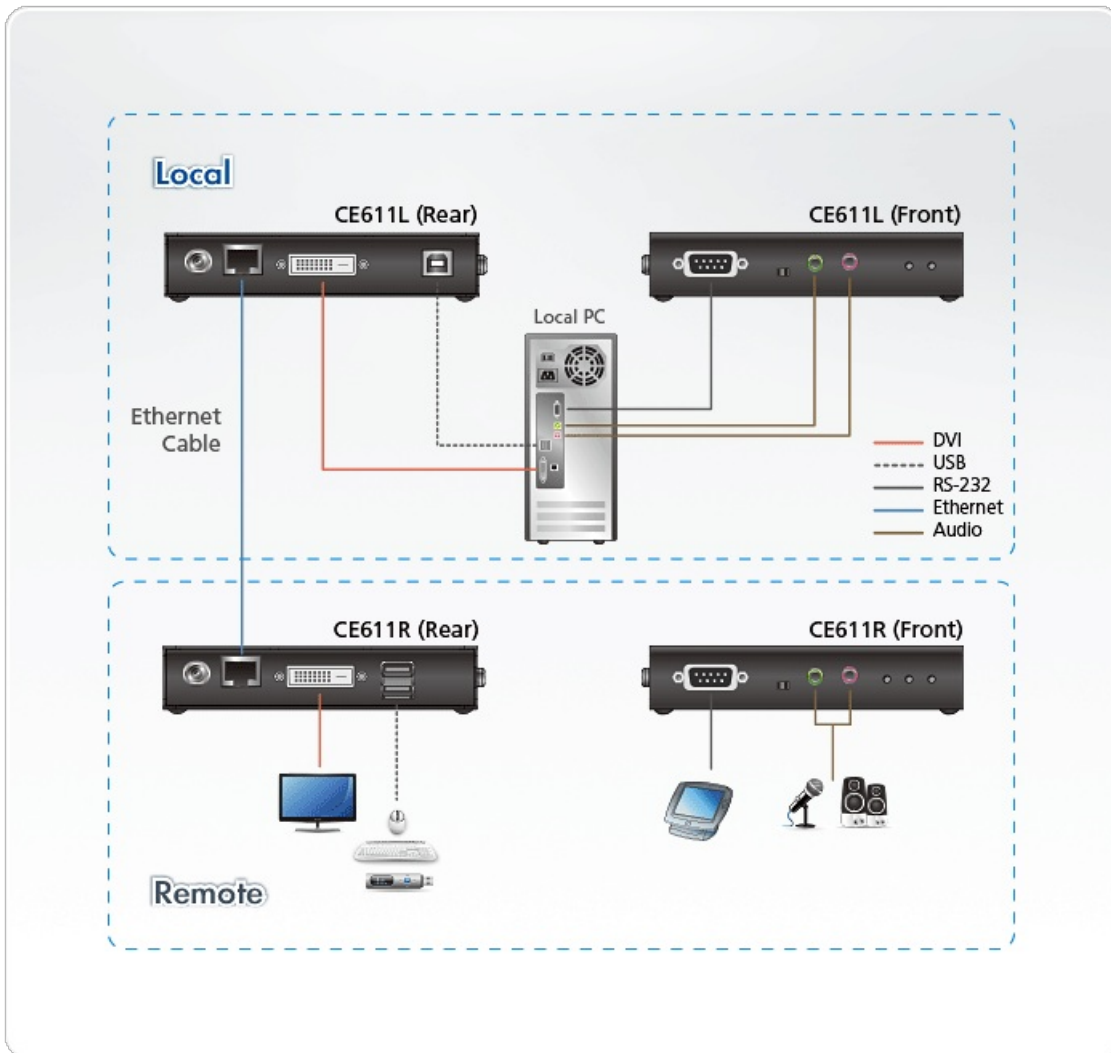

Топологическая схема

ATEN International Co., Ltd.

3F., No.125, Sec. 2, Datong Rd., Sijhih District., New Taipei City 221, Taiwan
Phone: 886-2-8692-6789 Fax: 886-2-8692-6767
www.aten.com E-mail: marketing@aten.com

© Copyright 2015 ATEN® International Co., Ltd.
ATEN and the ATEN logo are trademarks of ATEN International Co., Ltd.
All rights reserved. All other trademarks are the property of their respective owners.