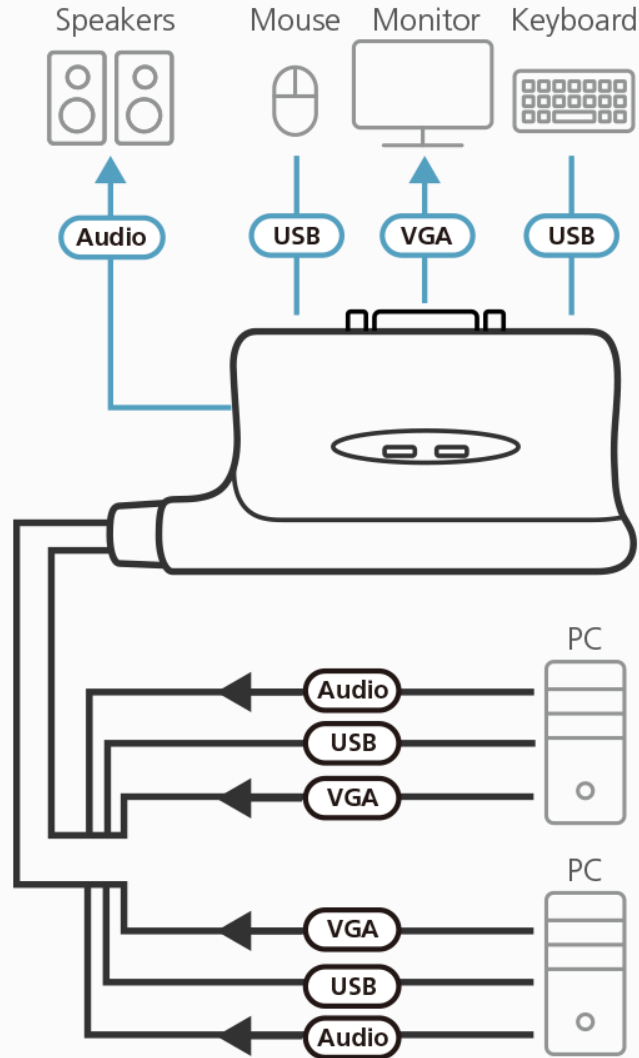

Топологическая схема

ATEN International Co., Ltd.

3F, No.125, Sec. 2, Datong Rd., Sijhih District., New Taipei City 221, Taiwan
Phone: 886-2-8692-6789 Fax: 886-2-8692-6767
www.aten.com E-mail: marketing@aten.com