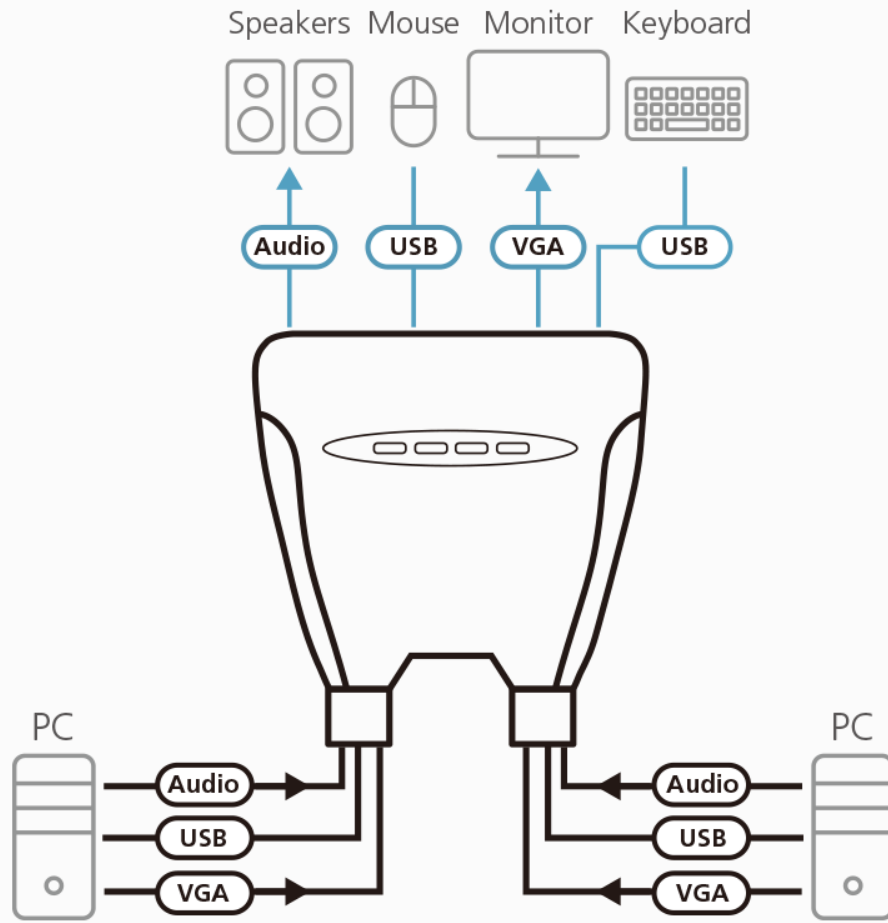

Топологическая схема

ATEN International Co., Ltd.

3F, No.125, Sec. 2, Datong Rd., Sijhih District., New Taipei City 221, Taiwan
Phone: 886-2-8692-6789 Fax: 886-2-8692-6767
www.aten.com E-mail: marketing@aten.com