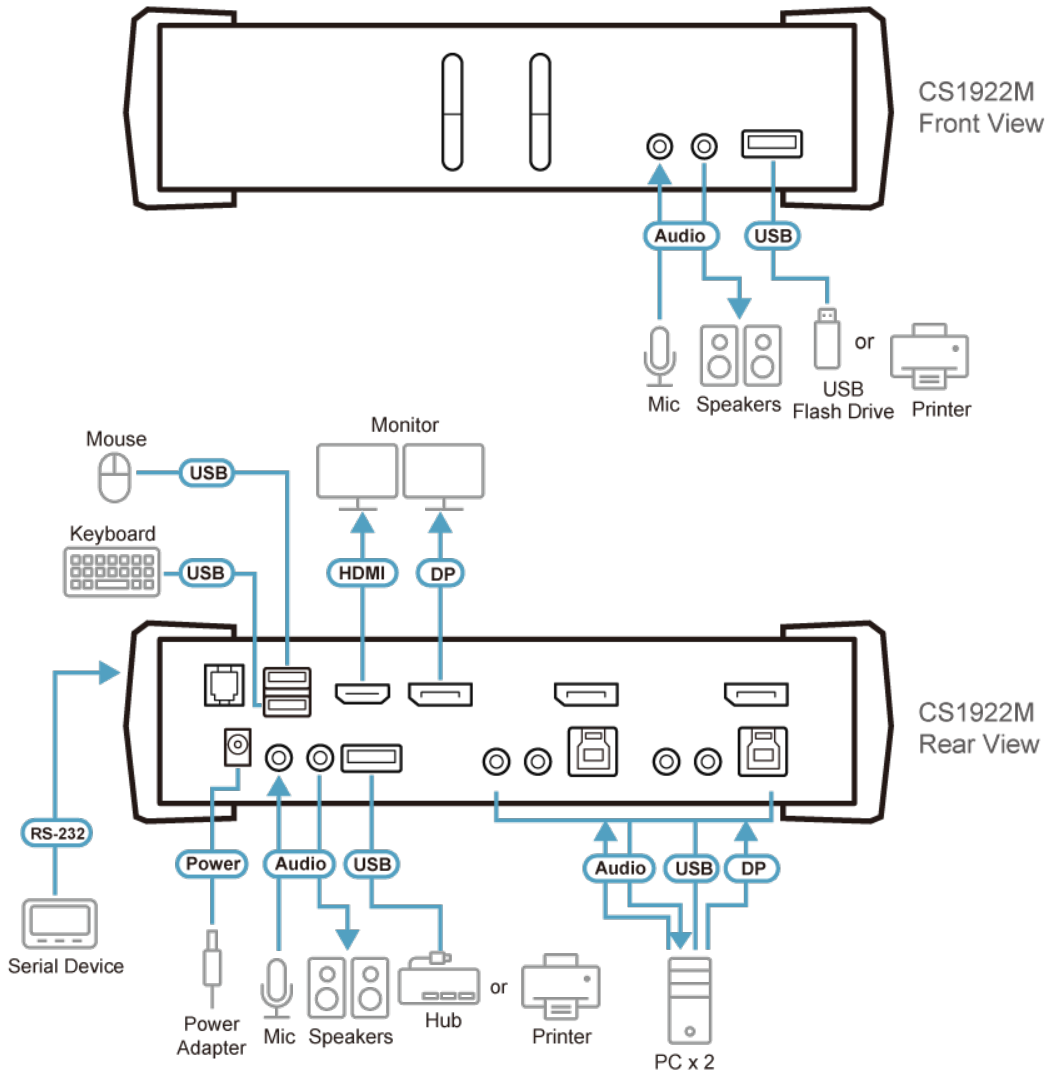

Топологическая схема

ATEN International Co., Ltd.

3F., No.125, Sec. 2, Datong Rd., Sijhih District., New Taipei City 221, Taiwan
Phone: 886-2-8692-6789 Fax: 886-2-8692-6767
www.aten.com E-mail: marketing@aten.com