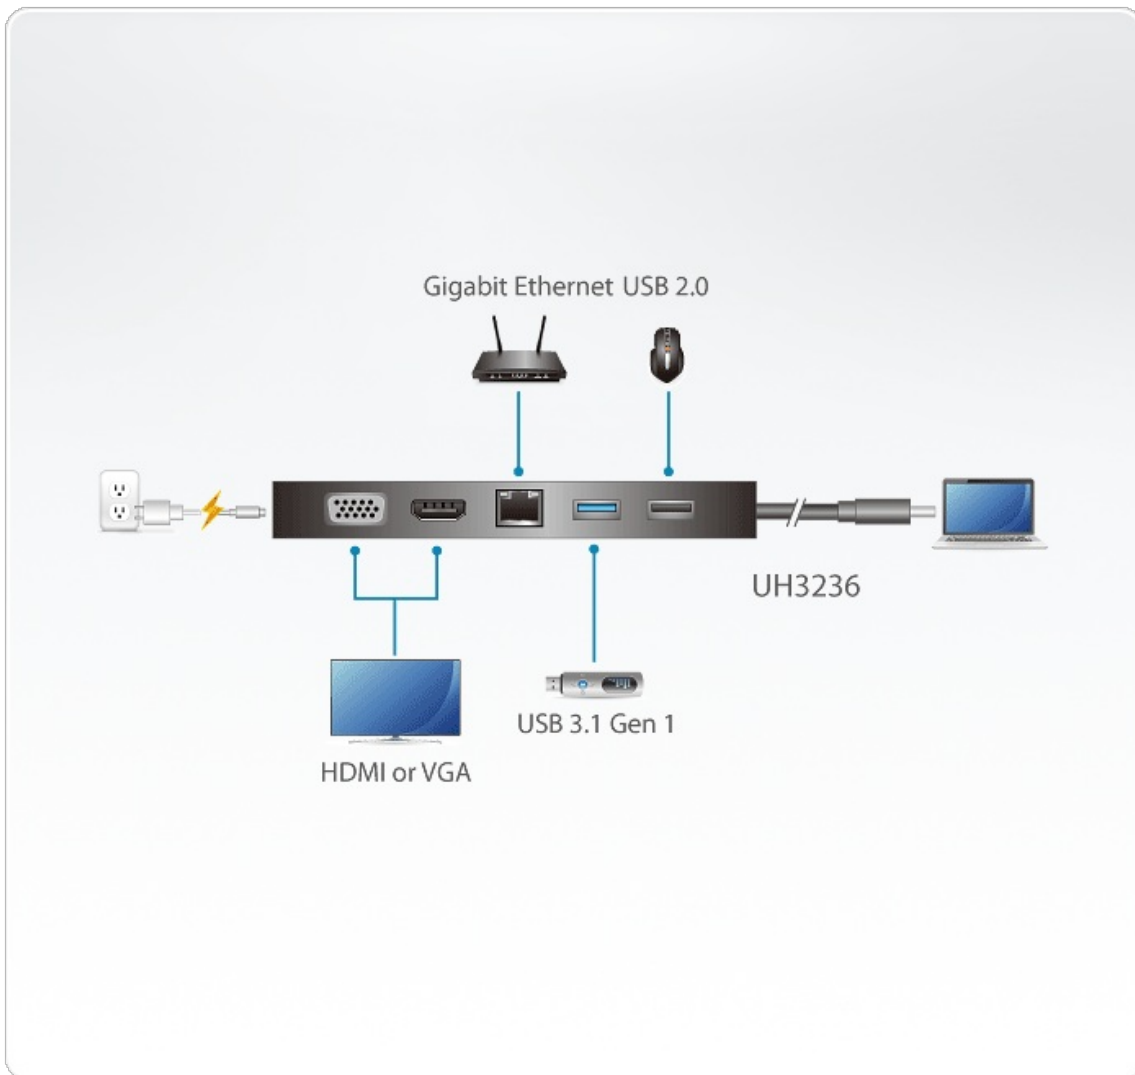

Топологическая схема

ATEN International Co., Ltd.

3F., No.125, Sec. 2, Datong Rd., Sijhih District., New Taipei City 221, Taiwan
Phone: 886-2-8692-6789 Fax: 886-2-8692-6767
www.aten.com E-mail: marketing@aten.com

© Copyright 2015 ATEN® International Co., Ltd.
ATEN and the ATEN logo are trademarks of ATEN International Co., Ltd.
All rights reserved. All other trademarks are the property of their respective owners.