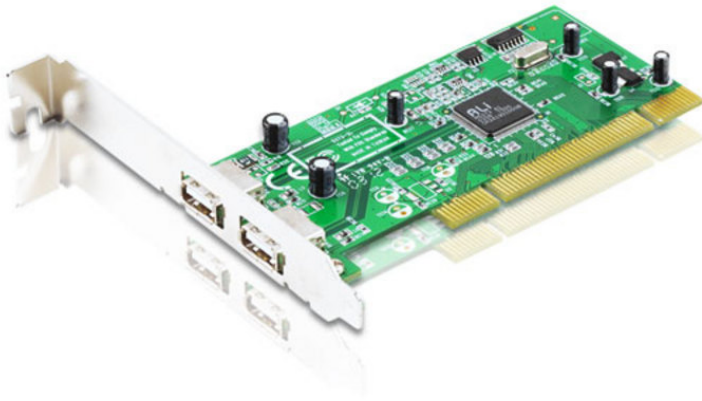

## IC220U

2-портовая PCI-карта USB 2.0

IC220U – PCI-карта с 2 USB-портами. Поддерживает горячее подключение и PnP.

### Описание

- 2-портовая PCI-карта USB 2.0.
- Полностью совместима со спецификацией USB 2.0.
- Поддерживает скорости передачи до 480 Мбит/с.
- Совместима с различными системами PC.
- Горячая замена.
- Поддержка ОС: Windows 2000, Windows XP, [Windows Vista](#), и Mac

### Спецификация

Разъемы	Гнездо USB тип А (белого цвета) - 2 шт.
Спецификация USB	Соответствие стандарту USB 2.0
Защита	Плавкий предохранитель
Поддержка ОС	Windows XP SPI C собственным приводом
Энергопотребление	3,3 В