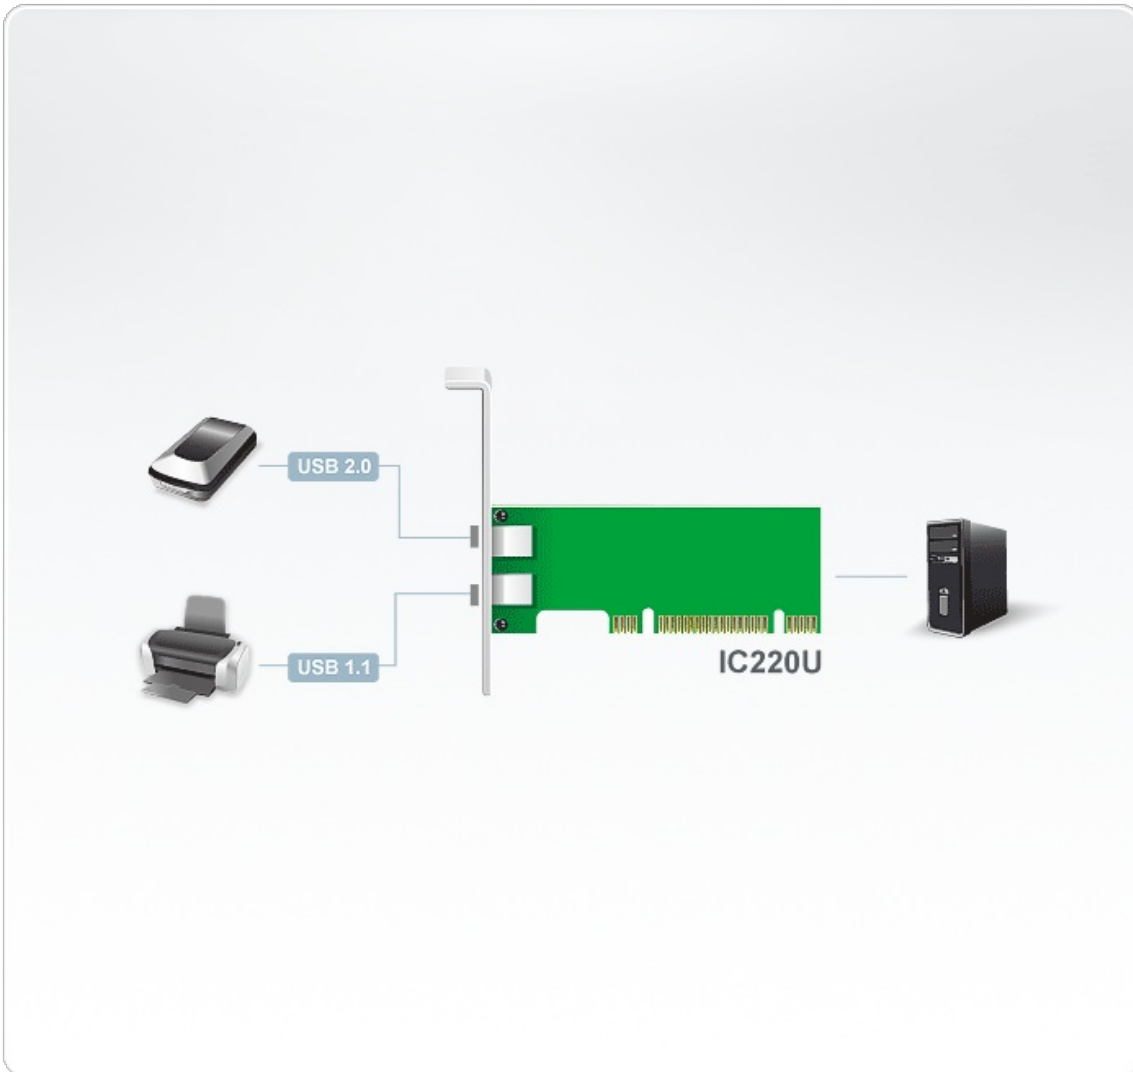

Топологическая схема

ATEN International Co., Ltd.

3F., No.125, Sec. 2, Datong Rd., Sijhih District., New Taipei City 221, Taiwan
Phone: 886-2-8692-6789 Fax: 886-2-8692-6767
www.aten.com E-mail: marketing@aten.com

© Copyright 2015 ATEN® International Co., Ltd.
ATEN and the ATEN logo are trademarks of ATEN International Co., Ltd.
All rights reserved. All other trademarks are the property of their respective owners.