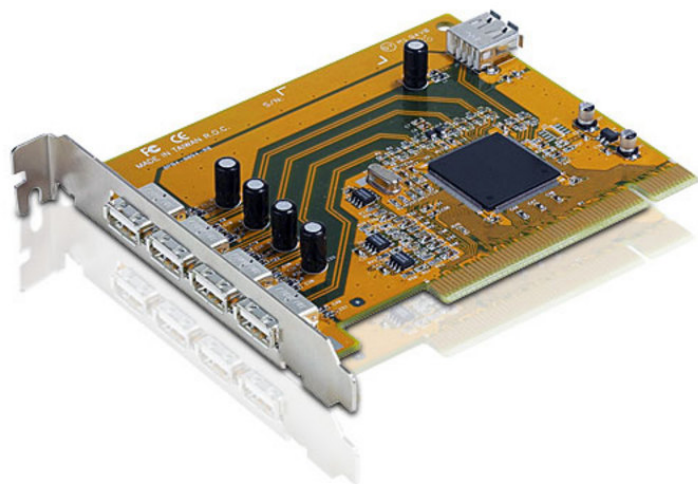

IC250U

5-портовая PCI-карта USB 2.0

IC250U – PCI-карта с 5 USB-портами. Поддерживает горячее подключение и PnP.

Описание

- 5-портовая PCI-карта USB 2.0.
- Полностью совместима со спецификацией USB 2.0.
- Поддерживает скорости передачи до 480 Мбит/с.
- Совместима с различными системами PC.
- Горячая замена.
- Поддержка ОС: Windows 2000, Windows XP, [Windows Vista](#)