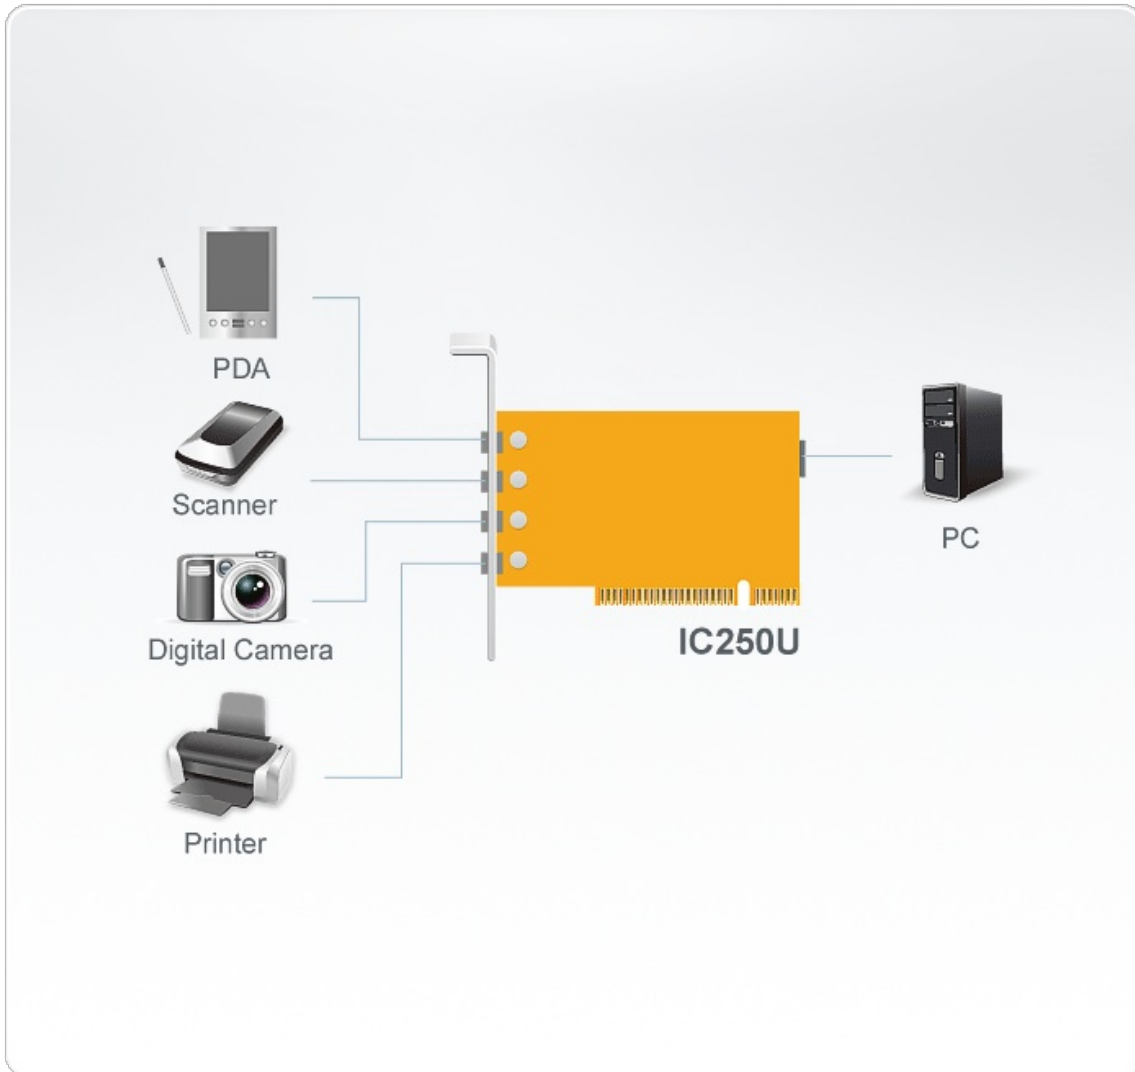

Топологическая схема

ATEN International Co., Ltd.

3F., No.125, Sec. 2, Datong Rd., Sijhih District., New Taipei City 221, Taiwan
Phone: 886-2-8692-6789 Fax: 886-2-8692-6767
www.aten.com E-mail: marketing@aten.com

© Copyright 2015 ATEN® International Co., Ltd.
ATEN and the ATEN logo are trademarks of ATEN International Co., Ltd.
All rights reserved. All other trademarks are the property of their
respective owners.