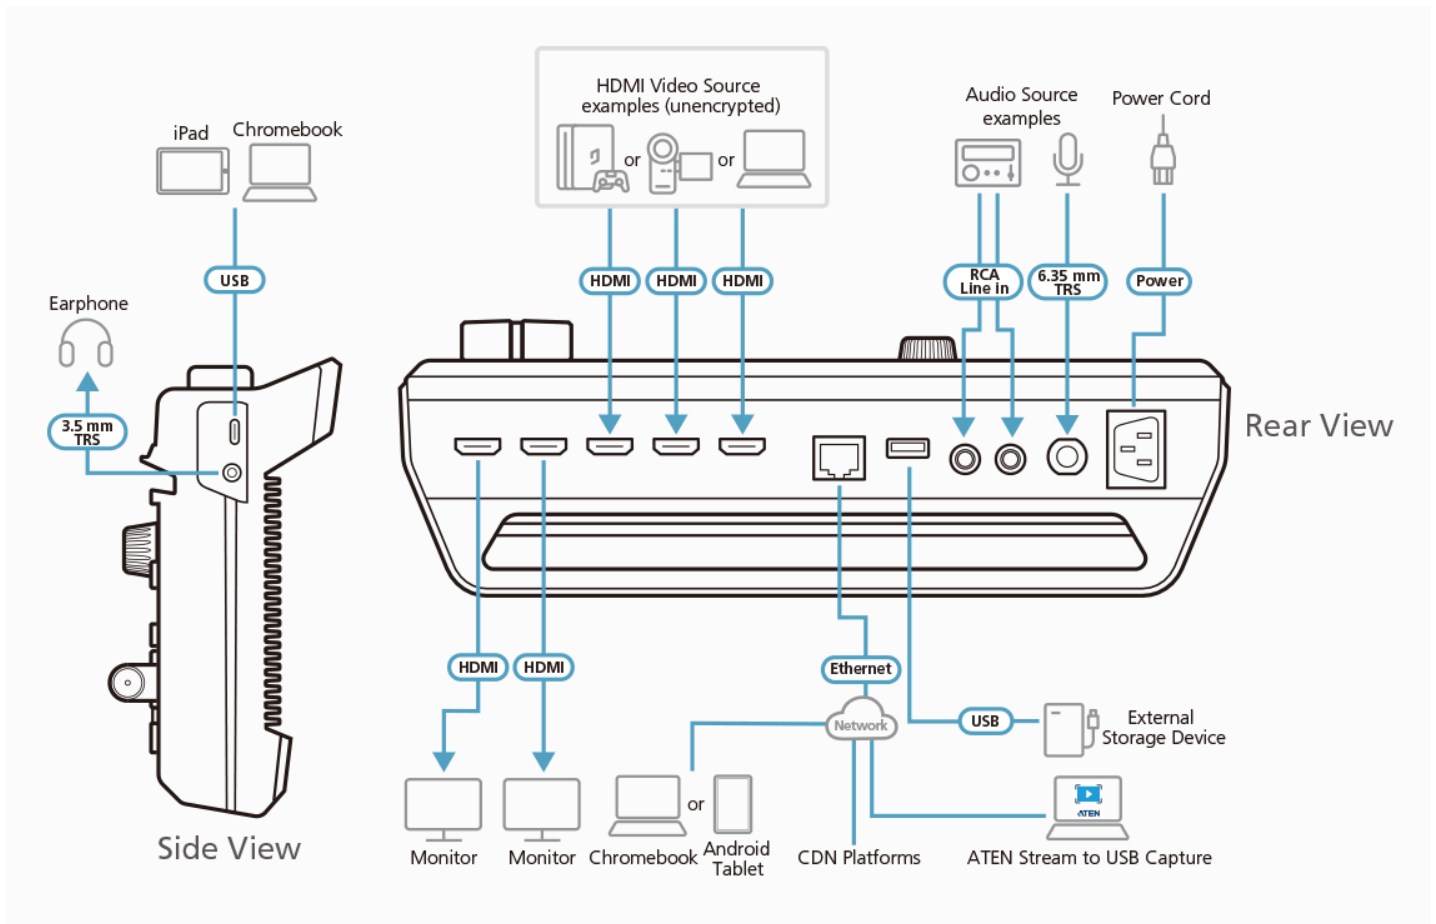

Топологическая схема

ATEN International Co., Ltd.

3F., No.125, Sec. 2, Datong Rd., Sijhih District., New Taipei City 221, Taiwan
Phone: 886-2-8692-6789 Fax: 886-2-8692-6767
www.aten.com E-mail: marketing@aten.com