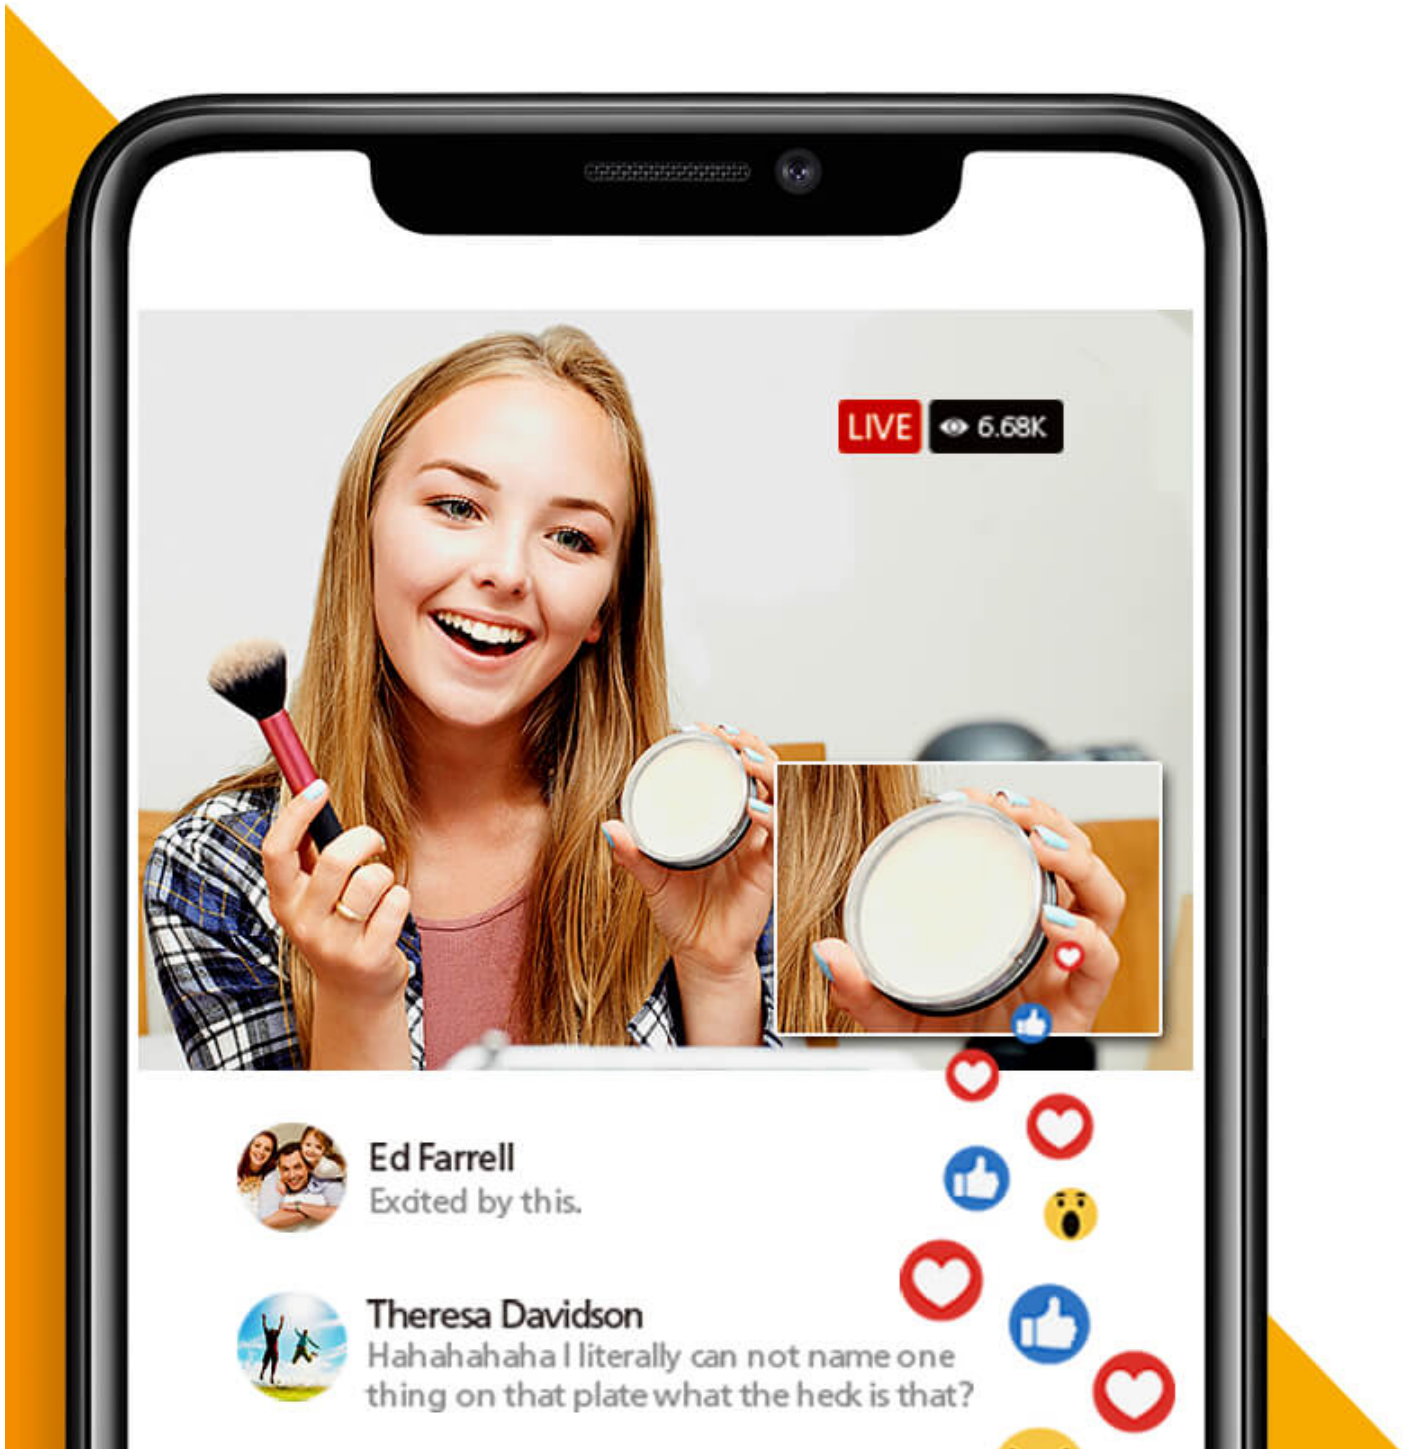

StreamLIVE™ HD повсеместно работает с каждой крупной платформой

Благодаря встроенному кодировщику и потоковому серверу все, что Вам нужно - это подключиться к видеисточникам и сети. StreamLIVE™ HD совместим со всеми основными платформами и может практически из любого места выполнять высококачественную, уровня Full HD трансляцию одновременно на две платформы, включая Facebook, YouTube, Vimeo, Livestream или любое другую определяемую пользователем, поддерживающую протокол RTMP.

Facebook . Youtube . Live Stories . Periscope . Meerkat . YouKnow . Twitter . Vimeo

Прощай, пост-продакшн

Ваш iPad станет Вашей личной аппаратной для видеомонтажа. С помощью приложения ATEN OnAir™ Вы можете оформить и настроить до 8 пользовательских сцен, используя интуитивно понятный интерфейс с сенсорным экраном и специальный редактор сцен. Комбинируйте, обрезайте и масштабируйте изображения, чтобы сделать выдающиеся макеты. Добавьте прозрачные изображения в формате png, фоны и наложения текста с эффектами, позволяющими создать профессиональный вид. Можно экспортировать предустановки сцен, а также и поделиться ими с сообществом, использующим другие системы StreamLIVE™ HD.