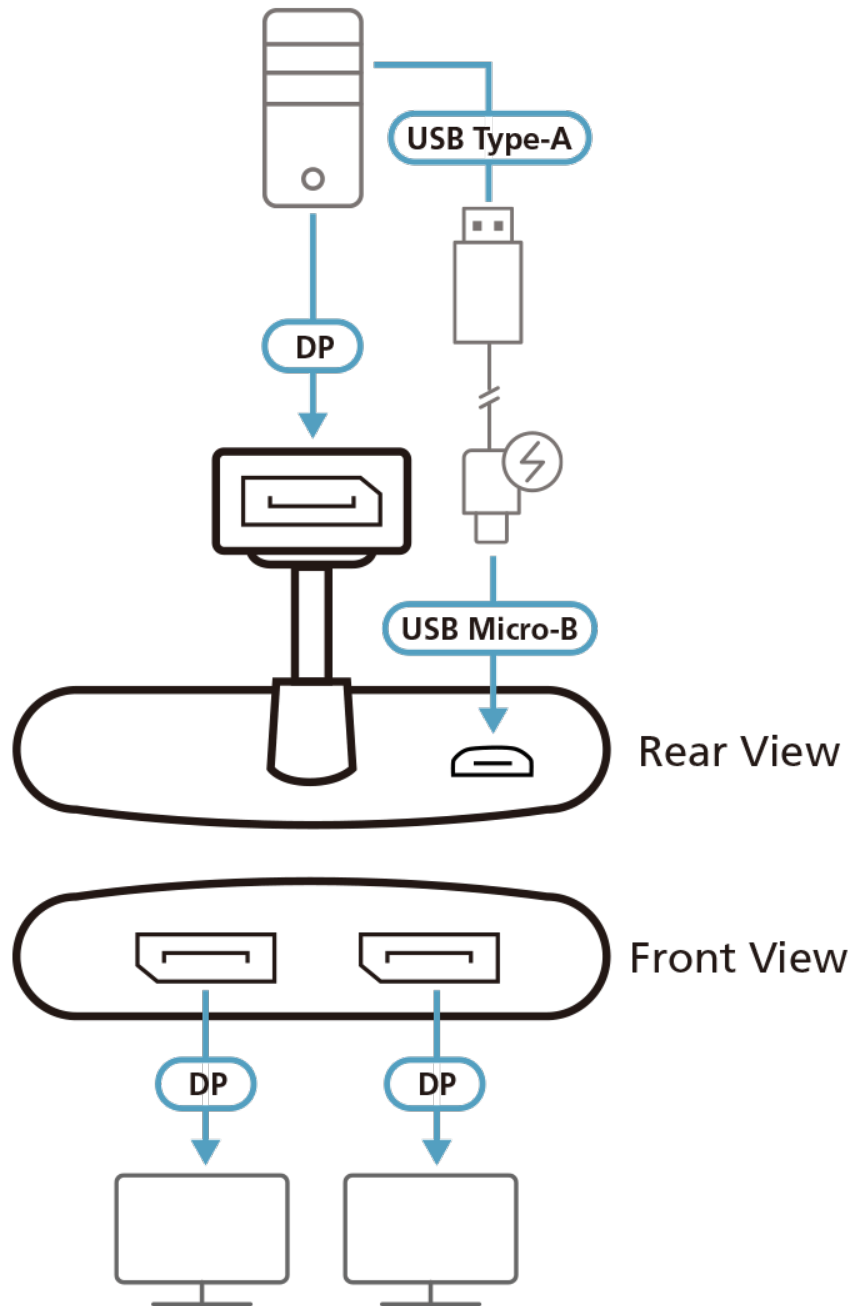

Топологическая схема

Rear View

Front View

ATEN International Co., Ltd.

3F., No.125, Sec. 2, Datong Rd., Sijhih District., New Taipei City 221, Taiwan
Phone: 886-2-8692-6789 Fax: 886-2-8692-6767
www.aten.com E-mail: marketing@aten.com