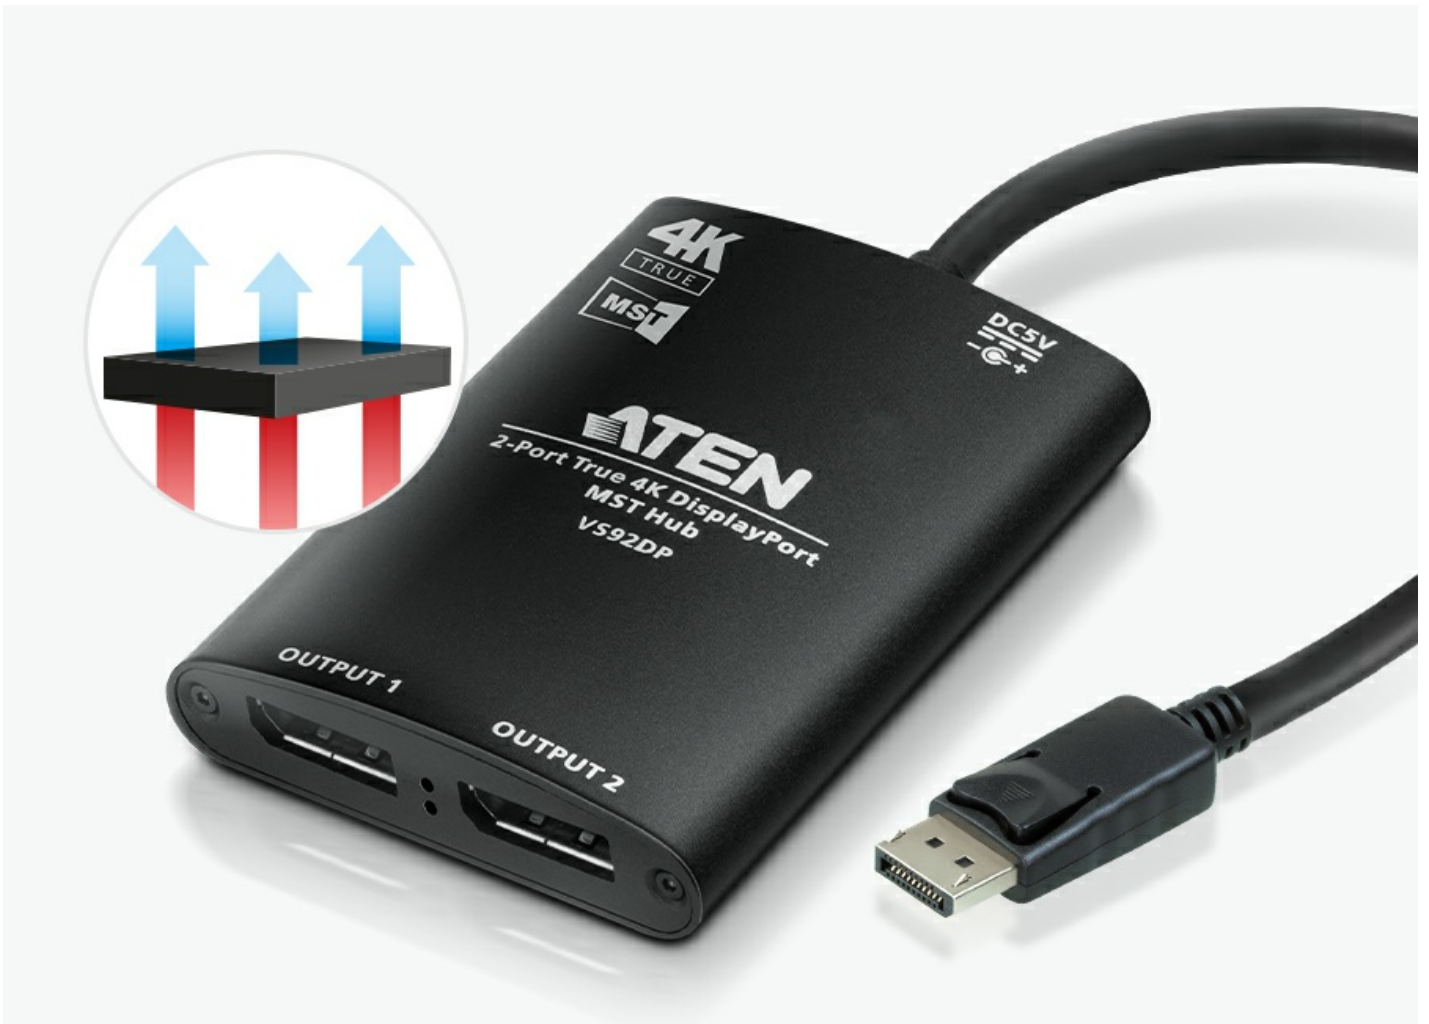

Расстояние до 4,6 метра в разрешении 4K при 30 Гц в режиме MST (\*Протестировано при использовании кабеля ATEN [2L-7D04DP](#) и графической карты NVIDIA GTX1060)

**Удобство при переноске для тех, кто находится в пути**

VS92DP достаточно компактен и его можно легко носить на ладони. При этом, благодаря надежному алюминиевому корпусу, он прочный. Компактный размер делает его идеальным дополнением для работы в дороге.

**Высокое качество для непрерывной передачи сигнала**

## Talk to Our Experts

If you prefer to have ATEN contact you, please complete the form and a representative will be in touch with you shortly

- Country \* ▾

- Customer Type \* ▾

---

▲

▼

2-портовый концентратор True 4K DisplayPort MST модели VS92DP компании ATEN позволяет передавать видео высокого разрешения без потери качества в два разных месторасположения и разработан, как экономичное, но передовое решение DisplayPort MST. Производительность повышается за счет возможности, позволяющей подключать к ноутбуку / ПК на базе Windows до двух дисплеев. При этом, пользователи могут осуществлять вывод одного и того же изображения на два дисплея (зеркальное отображение) или для многозадачной работы осуществлять независимый вывод на каждый дисплей.

#### Описание

- Одновременно распределяет вывод от одного True 4K-источника сигнала на два DisplayPort-дисплея
- Позволяет использовать однопоточный транспортный (SST) или многопоточный (MST) режим
- Поддерживает 4K-разрешение при выводе на два устройства - до 3840 x 2160 при 30 Гц (4:4:4)
- DisplayPort 1.2; совместим с HDCP 1.3
- Поддержка звукового канала Dolby TrueHD и DTS-HD Master Audio 7.1
- Качественный и прочный алюминиевый корпус