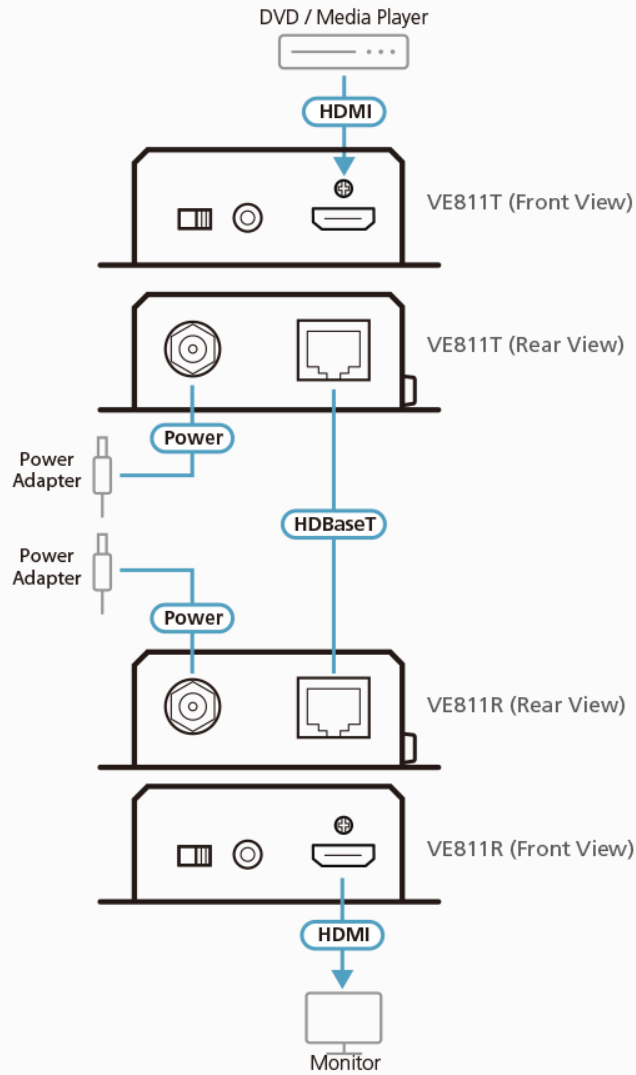

Топологическая схема

ATEN International Co., Ltd.

3F, No.125, Sec. 2, Datong Rd., Sijhih District., New Taipei City 221, Taiwan
Phone: 886-2-8692-6789 Fax: 886-2-8692-6767
www.aten.com E-mail: marketing@aten.com