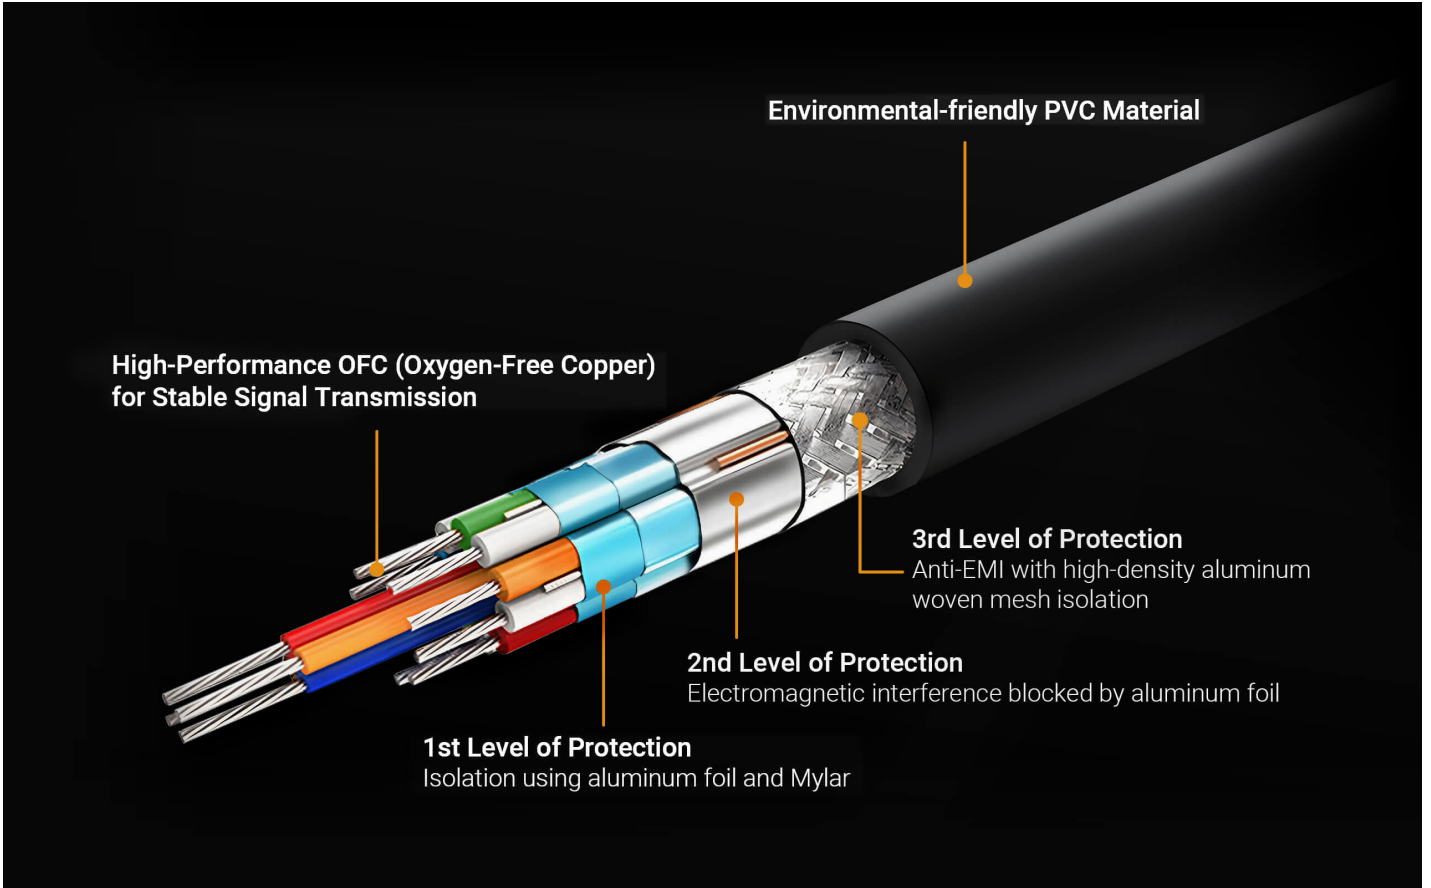

Tillämpningar

- 1.
- 2.
- 3.