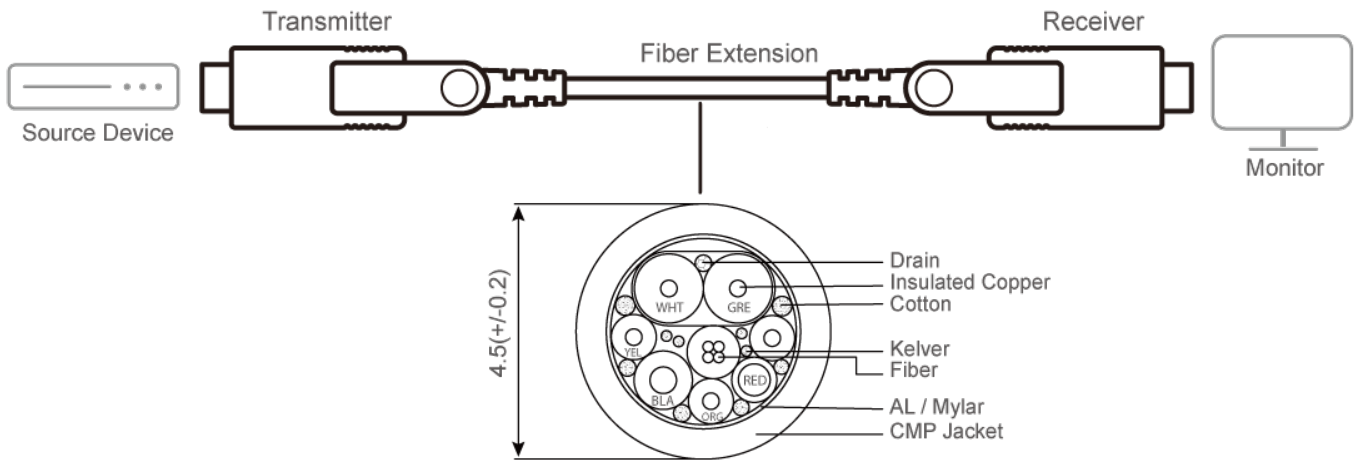

Diagram

ATEN International Co., Ltd.

3F., No.125, Sec. 2, Datong Rd., Sijhih District., New Taipei City 221, Taiwan
Phone: 886-2-8692-6789 Fax: 886-2-8692-6767
www.aten.com E-mail: marketing@aten.com