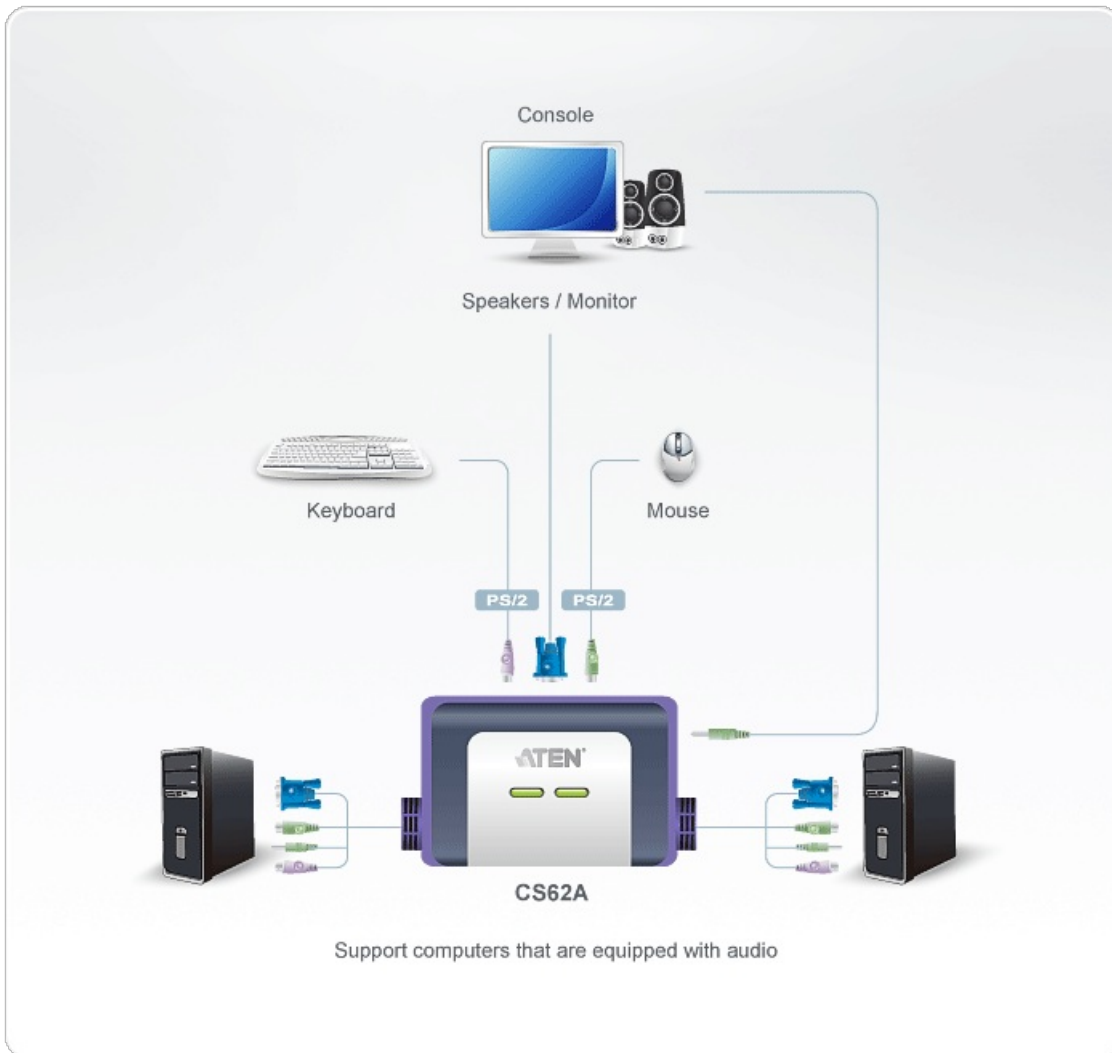

Diagram

ATEN International Co., Ltd.

3F., No.125, Sec. 2, Datong Rd., Sijhih District., New Taipei City 221, Taiwan
Phone: 886-2-8692-6789 Fax: 886-2-8692-6767
www.aten.com E-mail: marketing@aten.com

© Copyright 2015 ATEN® International Co., Ltd.
ATEN and the ATEN logo are trademarks of ATEN International Co., Ltd.
All rights reserved. All other trademarks are the property of their
respective owners.