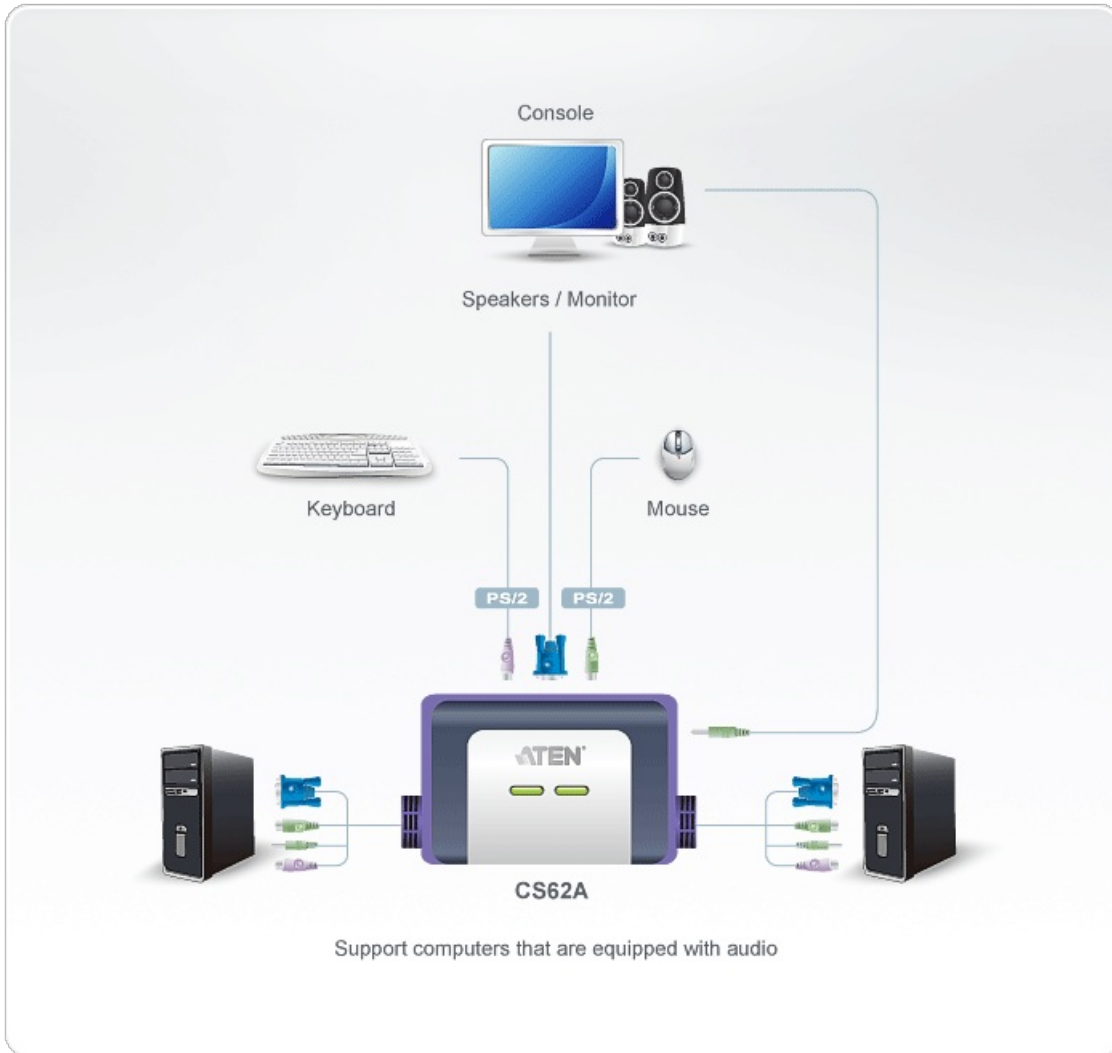

Diagram

ATEN International Co., Ltd.

3F., No.125, Sec. 2, Datong Rd., Sijhih District., New Taipei City 221, Taiwan
Phone: 886-2-8692-6789 Fax: 886-2-8692-6767
www.aten.com E-mail: marketing@aten.com

© Copyright 2015 ATEN® International Co., Ltd.
ATEN and the ATEN logo are trademarks of ATEN International Co., Ltd.
All rights reserved. All other trademarks are the property of their
respective owners.