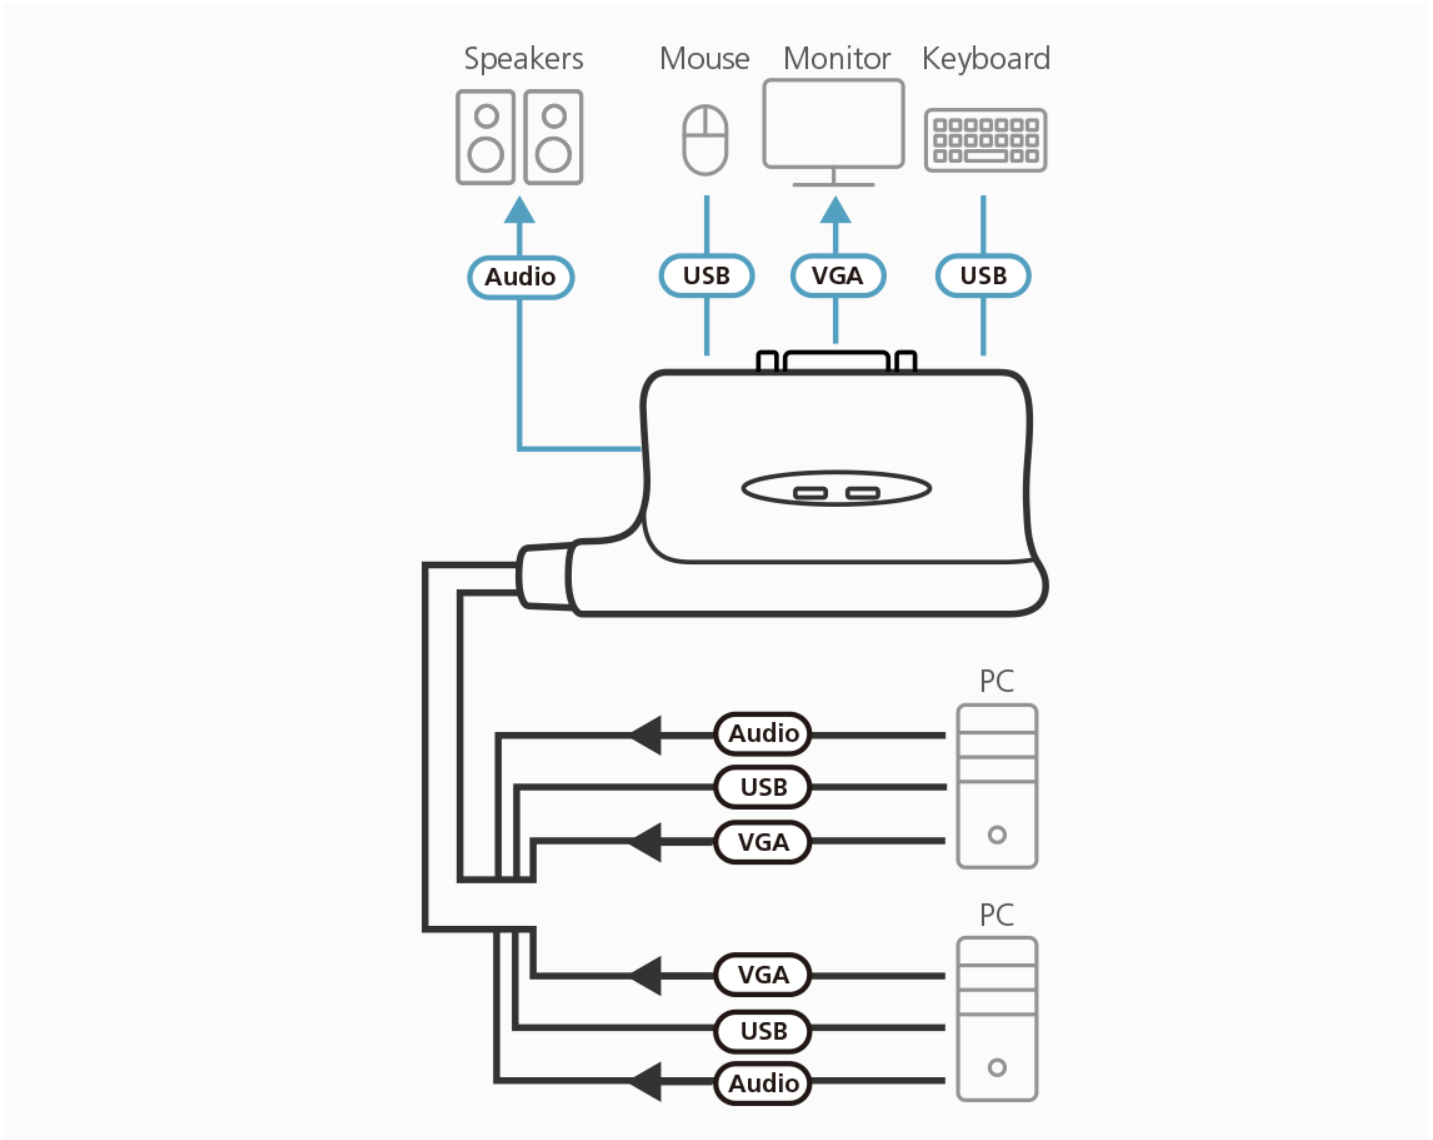

Diagram

ATEN International Co., Ltd.

3F, No.125, Sec. 2, Datong Rd., Sijhih District., New Taipei City 221, Taiwan
Phone: 886-2-8692-6789 Fax: 886-2-8692-6767
www.aten.com E-mail: marketing@aten.com