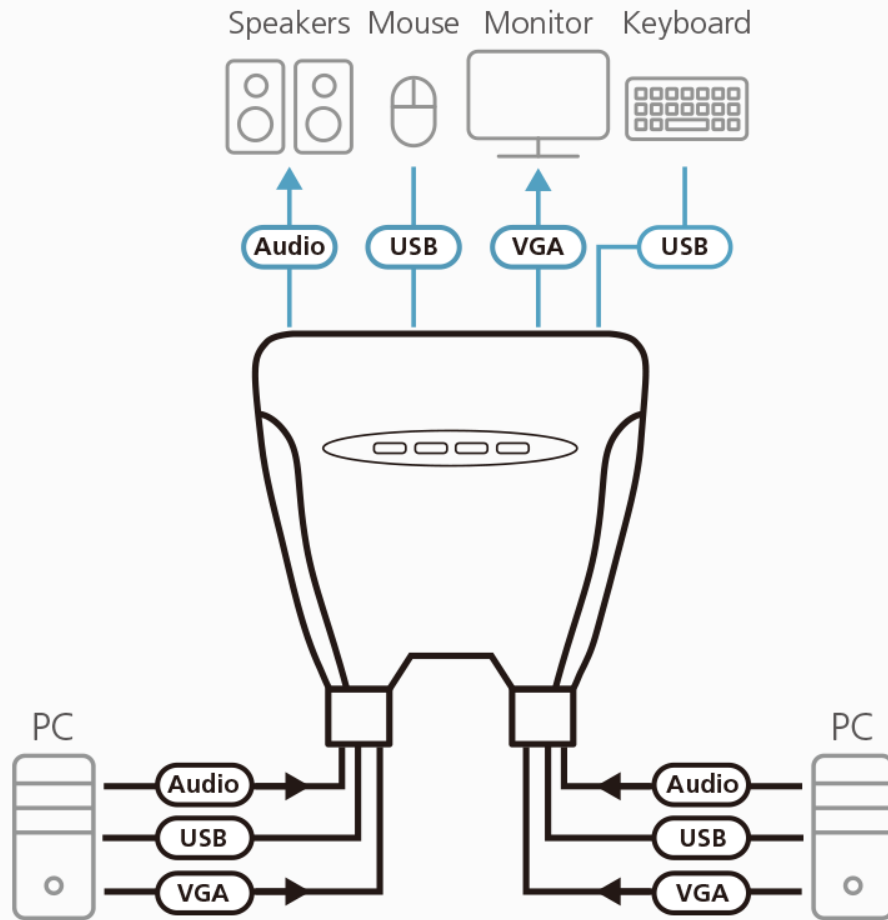

Diagram

ATEN International Co., Ltd.

3F, No.125, Sec. 2, Datong Rd., Sijhih District., New Taipei City 221, Taiwan
Phone: 886-2-8692-6789 Fax: 886-2-8692-6767
www.aten.com E-mail: marketing@aten.com