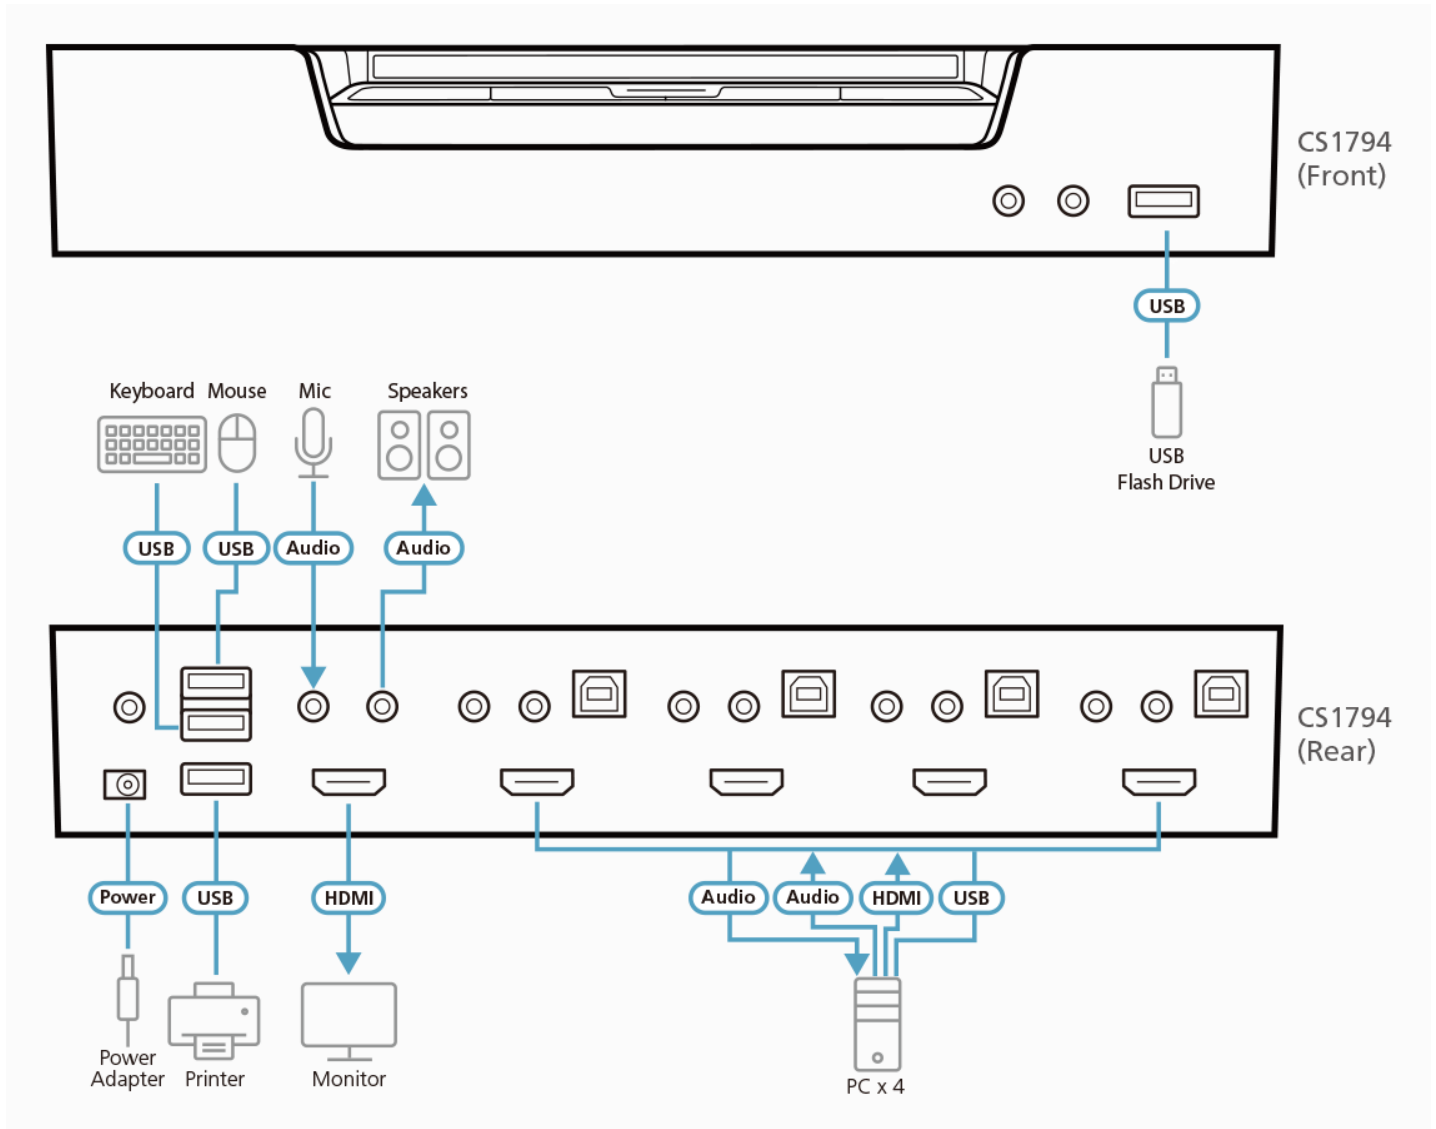

Diagram

ATEN International Co., Ltd.

3F., No.125, Sec. 2, Datong Rd., Sijhih District., New Taipei City 221, Taiwan
Phone: 886-2-8692-6789 Fax: 886-2-8692-6767
www.aten.com E-mail: marketing@aten.com