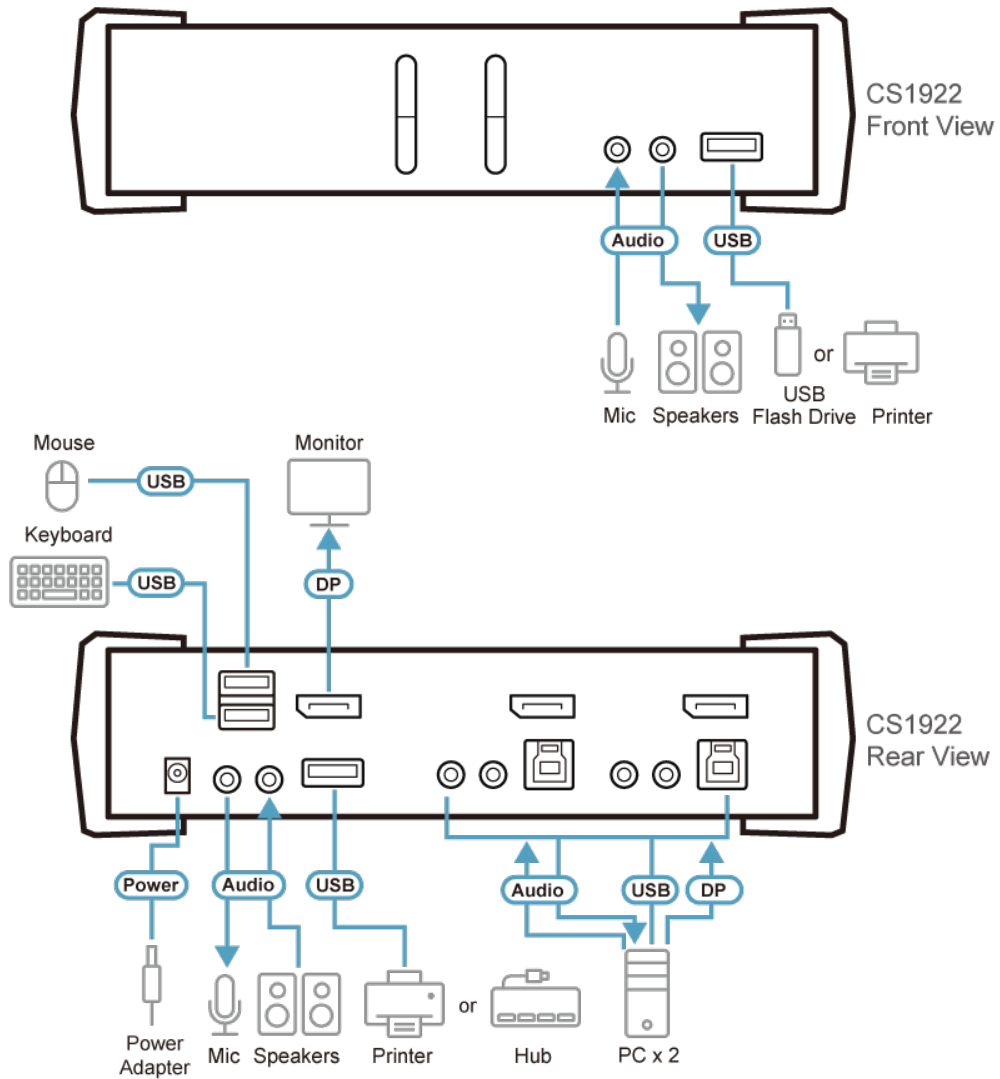

Diagram

ATEN International Co., Ltd.

3F., No.125, Sec. 2, Datong Rd., Sijhih District., New Taipei City 221, Taiwan
Phone: 886-2-8692-6789 Fax: 886-2-8692-6767
www.aten.com E-mail: marketing@aten.com