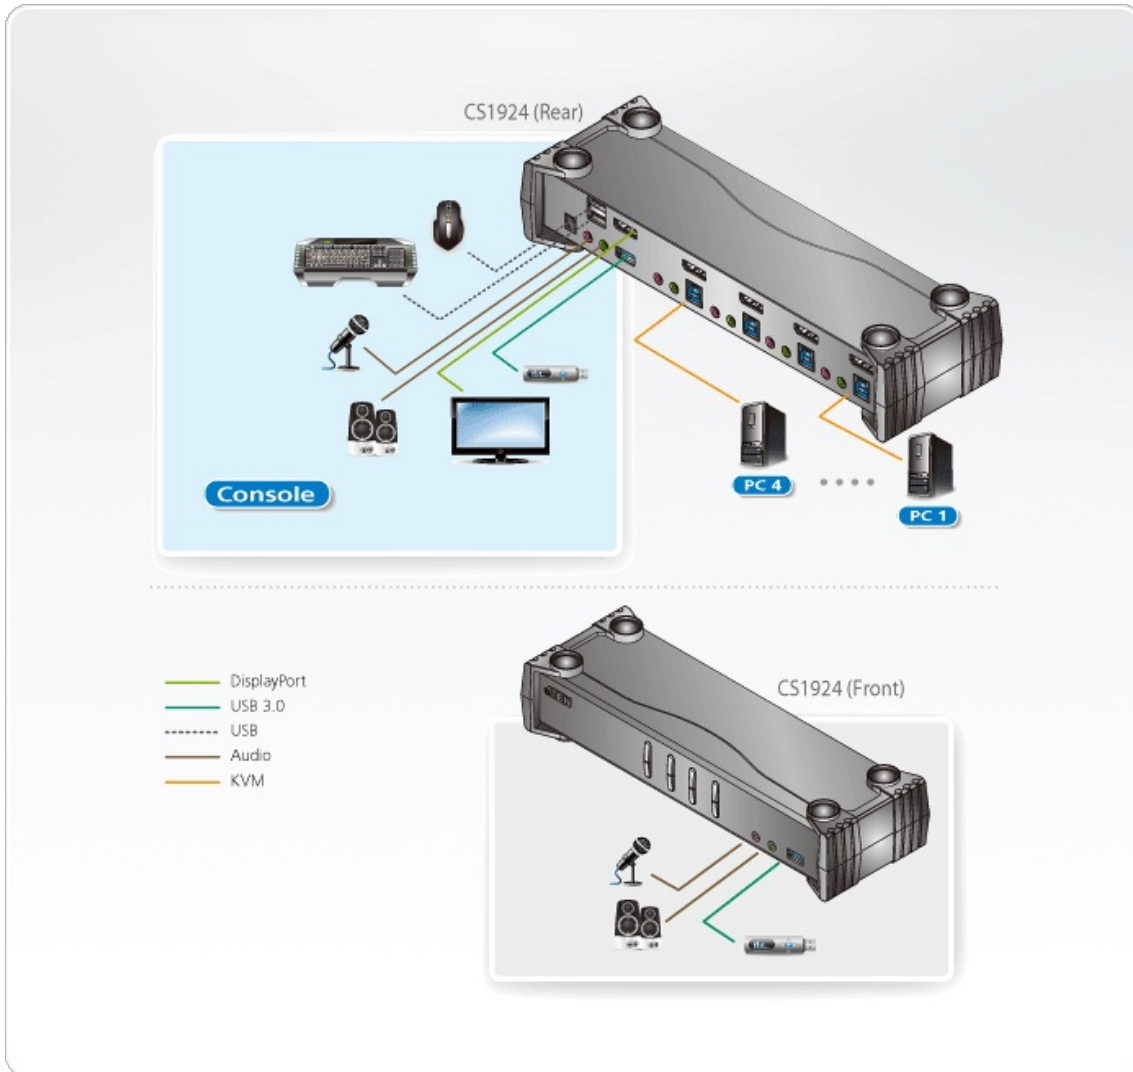

Diagram

ATEN International Co., Ltd.

3F., No.125, Sec. 2, Datong Rd., Sijhih District., New Taipei City 221, Taiwan
Phone: 886-2-8692-6789 Fax: 886-2-8692-6767
www.aten.com E-mail: marketing@aten.com

© Copyright 2015 ATEN® International Co., Ltd.
ATEN and the ATEN logo are trademarks of ATEN International Co., Ltd.
All rights reserved. All other trademarks are the property of their respective owners.