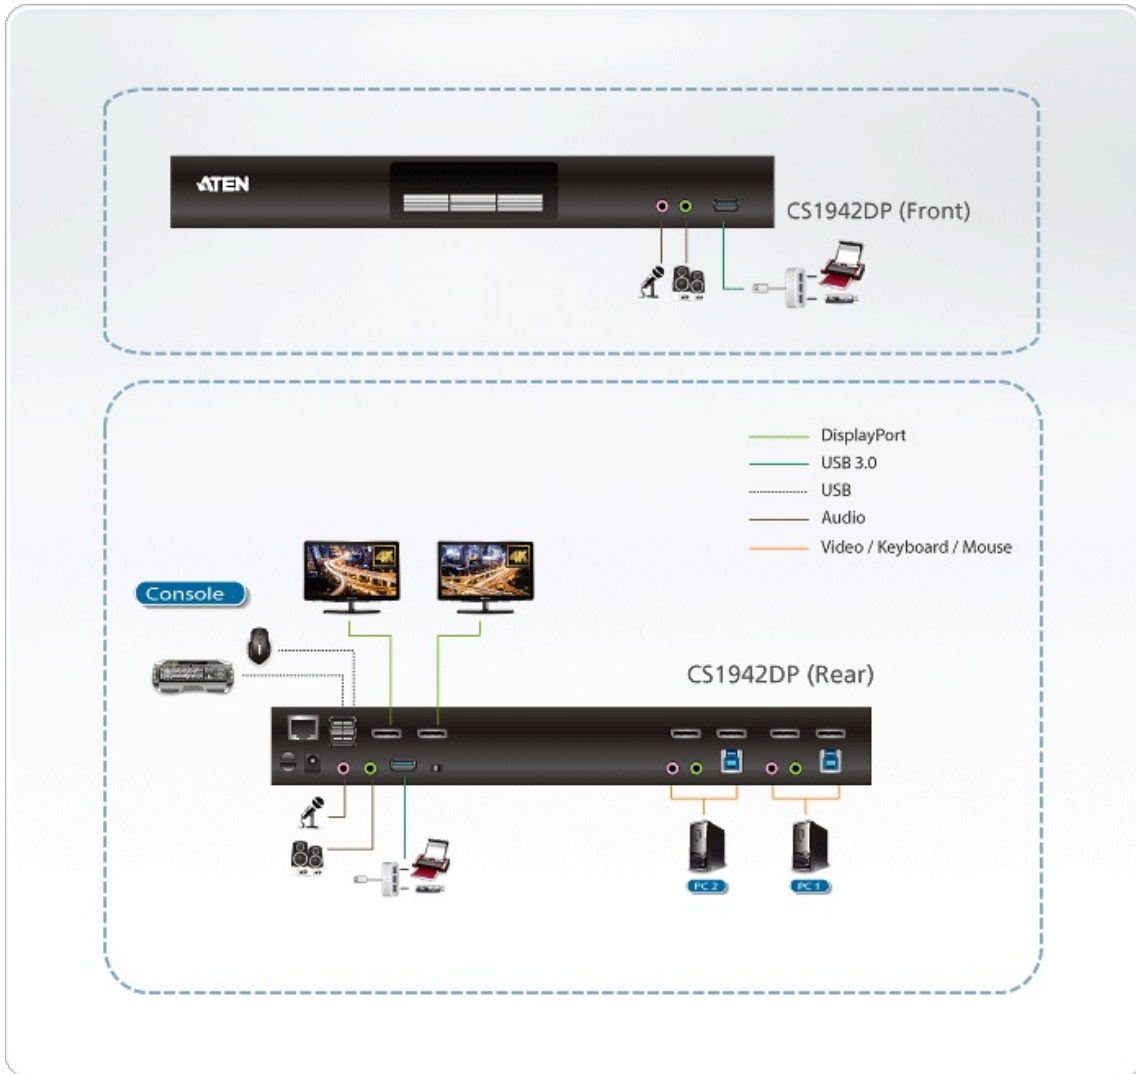

Diagram

ATEN International Co., Ltd.

3F., No.125, Sec. 2, Datong Rd., Sijhih District., New Taipei City 221, Taiwan
Phone: 886-2-8692-6789 Fax: 886-2-8692-6767
www.aten.com E-mail: marketing@aten.com

© Copyright 2015 ATEN® International Co., Ltd.
ATEN and the ATEN logo are trademarks of ATEN International Co., Ltd.
All rights reserved. All other trademarks are the property of their respective owners.