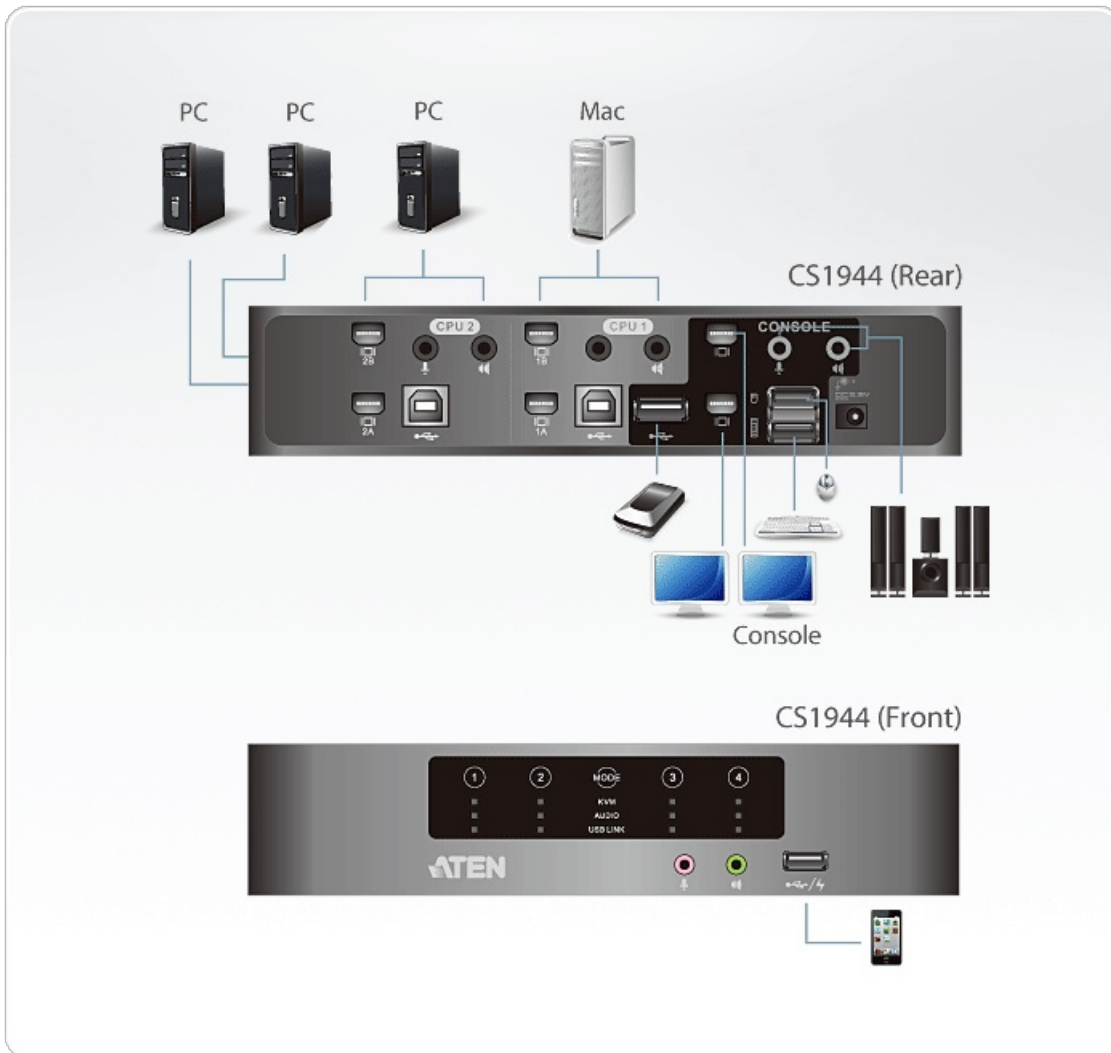

Diagram

ATEN International Co., Ltd.

3F, No.125, Sec. 2, Datong Rd., Sijhih District., New Taipei City 221, Taiwan
Phone: 886-2-8692-6789 Fax: 886-2-8692-6767
www.aten.com E-mail: marketing@aten.com

© Copyright 2015 ATEN® International Co., Ltd.
ATEN and the ATEN logo are trademarks of ATEN International Co., Ltd.
All rights reserved. All other trademarks are the property of their
respective owners.