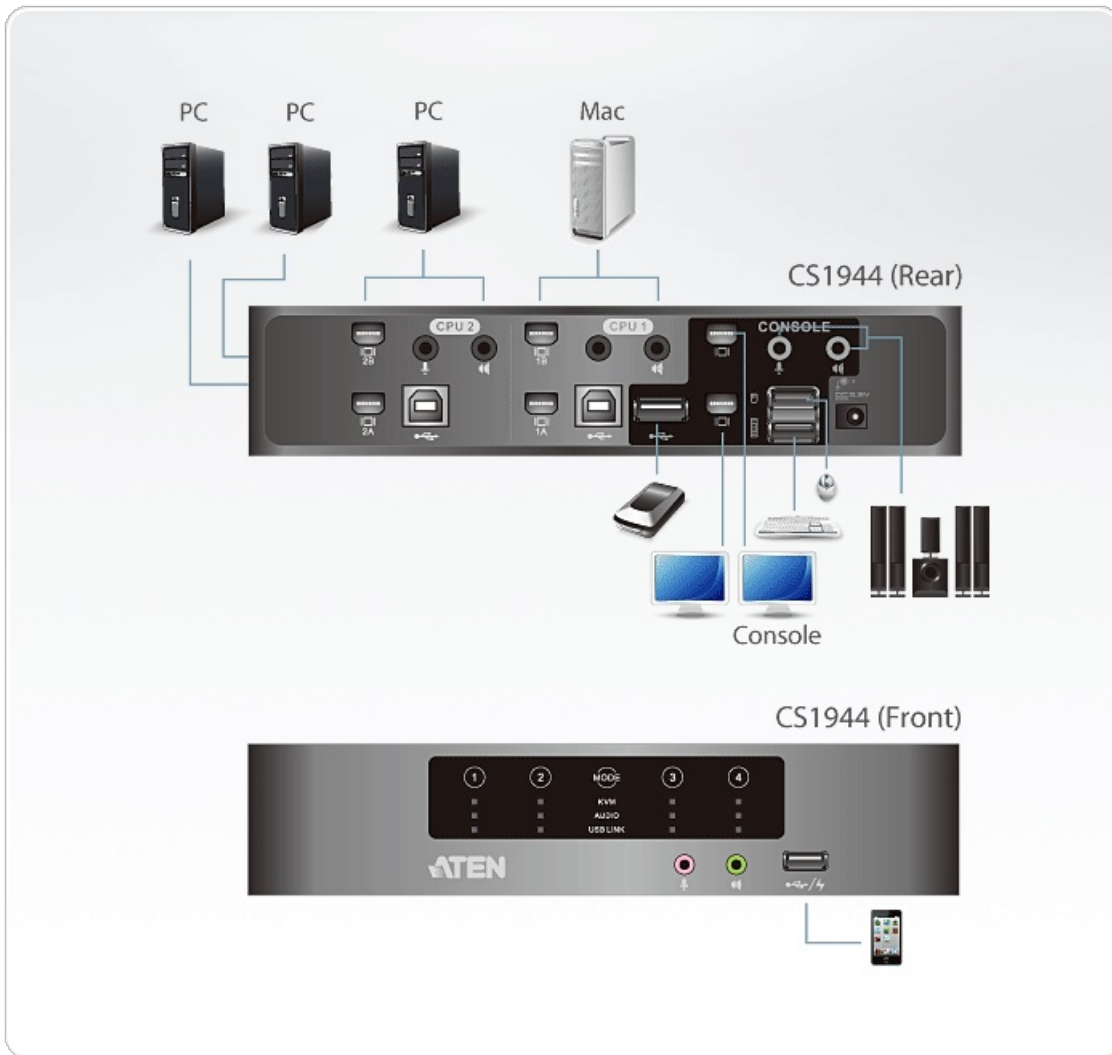

Diagram

ATEN International Co., Ltd.

3F, No.125, Sec. 2, Datong Rd., Sijhih District., New Taipei City 221, Taiwan
Phone: 886-2-8692-6789 Fax: 886-2-8692-6767
www.aten.com E-mail: marketing@aten.com

© Copyright 2015 ATEN® International Co., Ltd.
ATEN and the ATEN logo are trademarks of ATEN International Co., Ltd.
All rights reserved. All other trademarks are the property of their
respective owners.