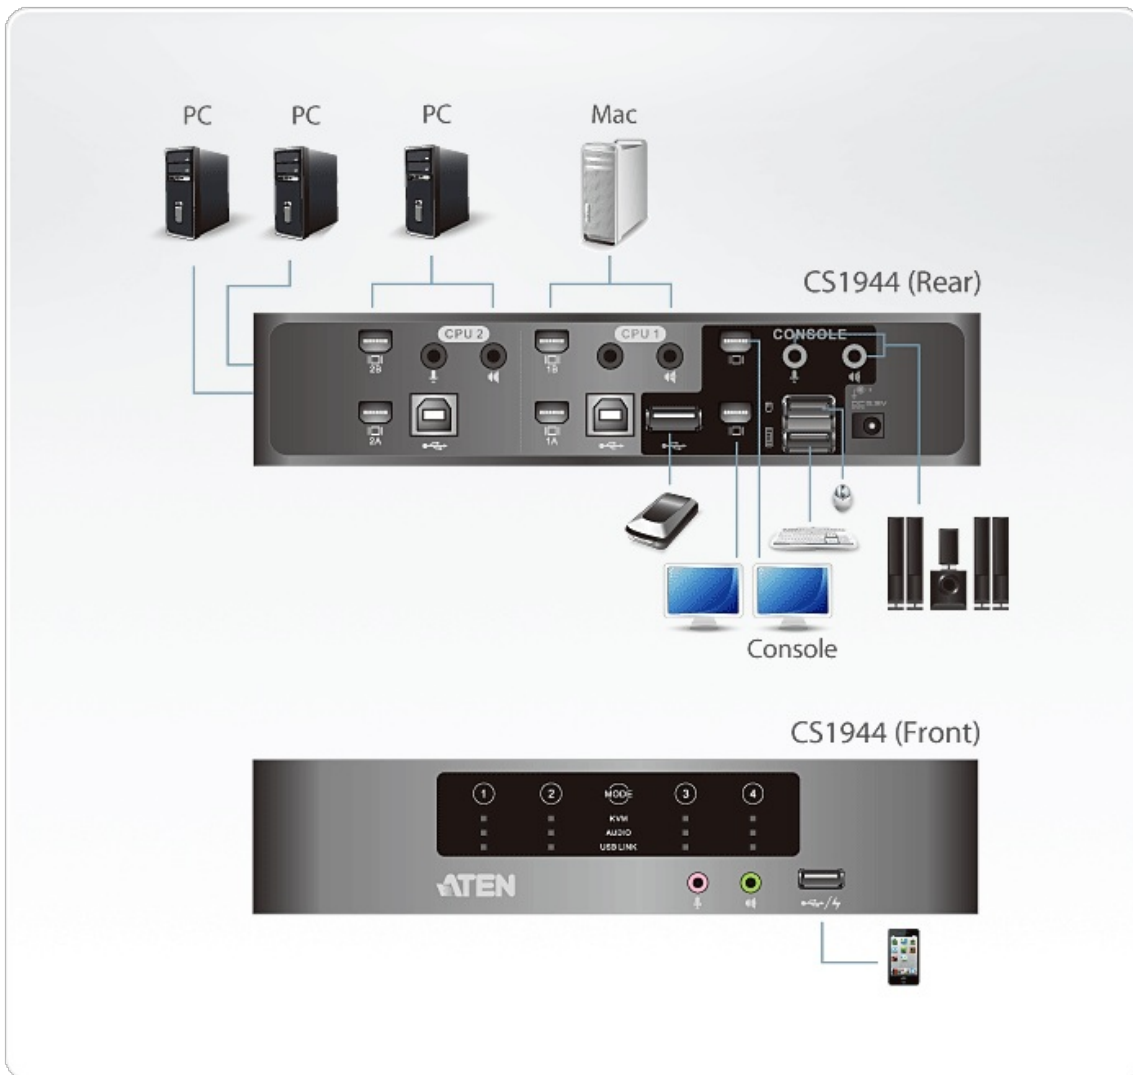

Diagram

ATEN International Co., Ltd.

3F., No.125, Sec. 2, Datong Rd., Sijhih District., New Taipei City 221, Taiwan
Phone: 886-2-8692-6789 Fax: 886-2-8692-6767
www.aten.com E-mail: marketing@aten.com

© Copyright 2015 ATEN® International Co., Ltd.
ATEN and the ATEN logo are trademarks of ATEN International Co., Ltd.
All rights reserved. All other trademarks are the property of their respective owners.