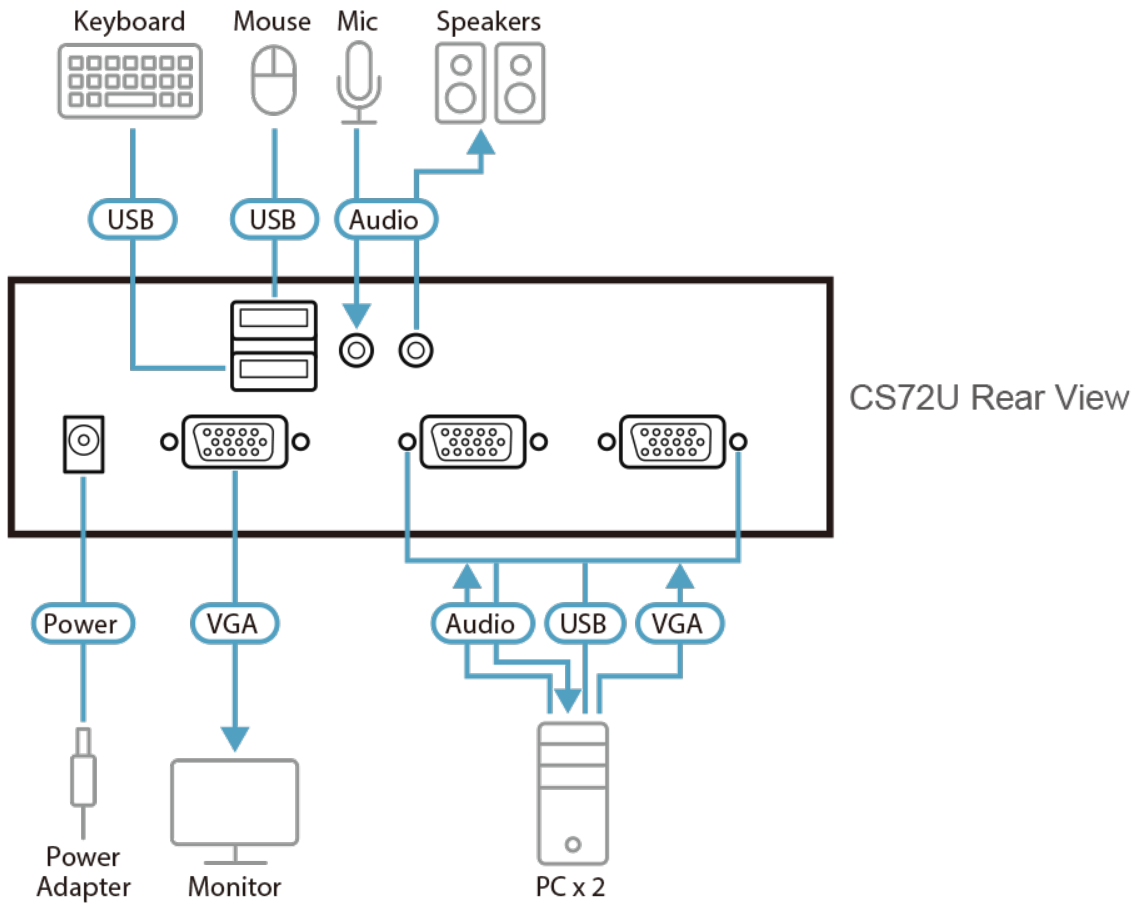

Diagram

! The CS72U is bus-powered, which draws power from the connected PCs. To provide enhanced power via the built-in power jack, it is required that you use a compatible ATEN power adapter. Please contact your ATEN dealer or Technical Support for detailed information.