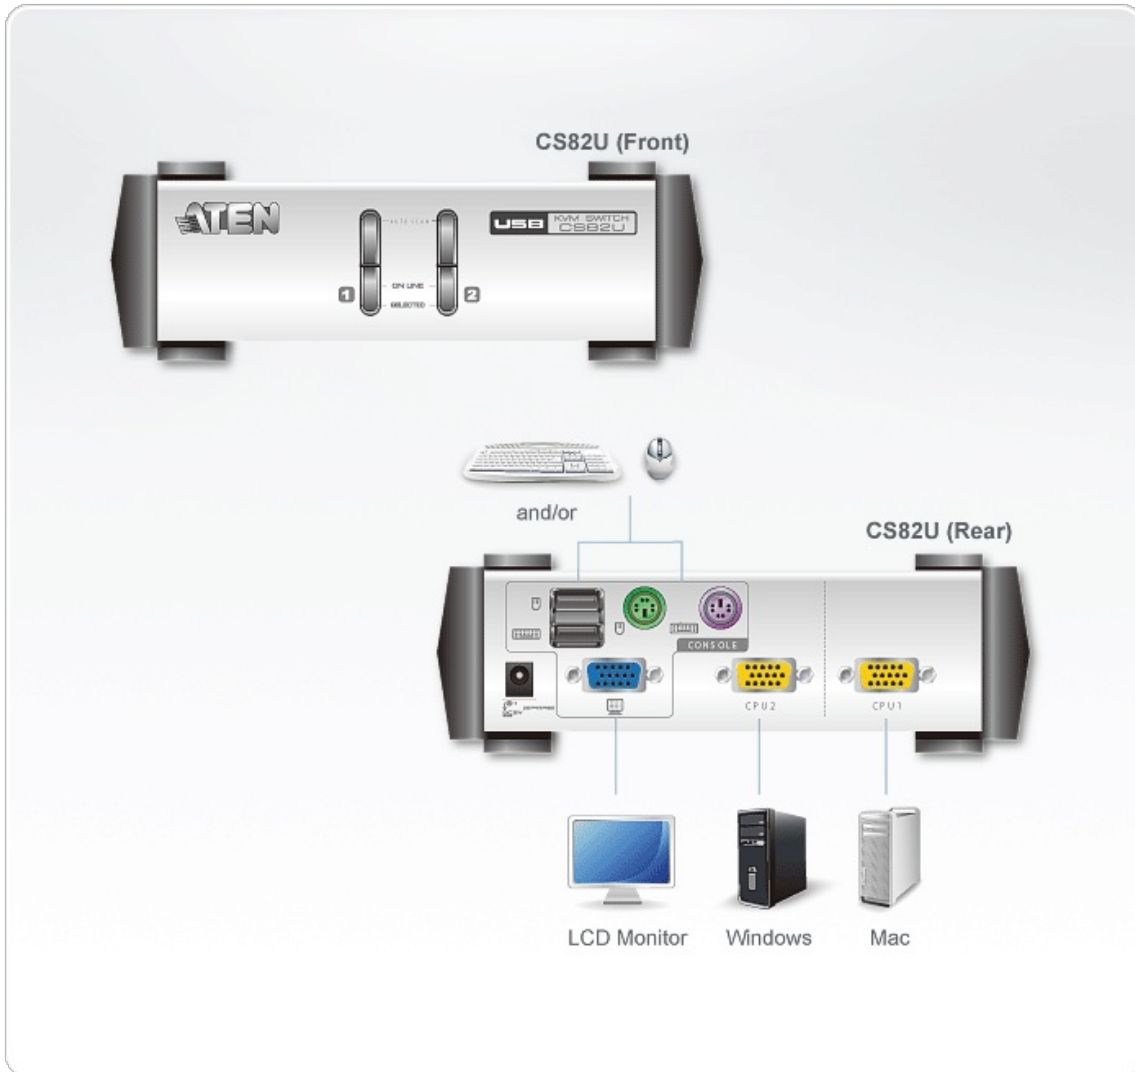

Diagram

ATEN International Co., Ltd.

3F., No.125, Sec. 2, Datong Rd., Sijhih District., New Taipei City 221, Taiwan
Phone: 886-2-8692-6789 Fax: 886-2-8692-6767
www.aten.com E-mail: marketing@aten.com

© Copyright 2015 ATEN® International Co., Ltd.
ATEN and the ATEN logo are trademarks of ATEN International Co., Ltd.
All rights reserved. All other trademarks are the property of their respective owners.