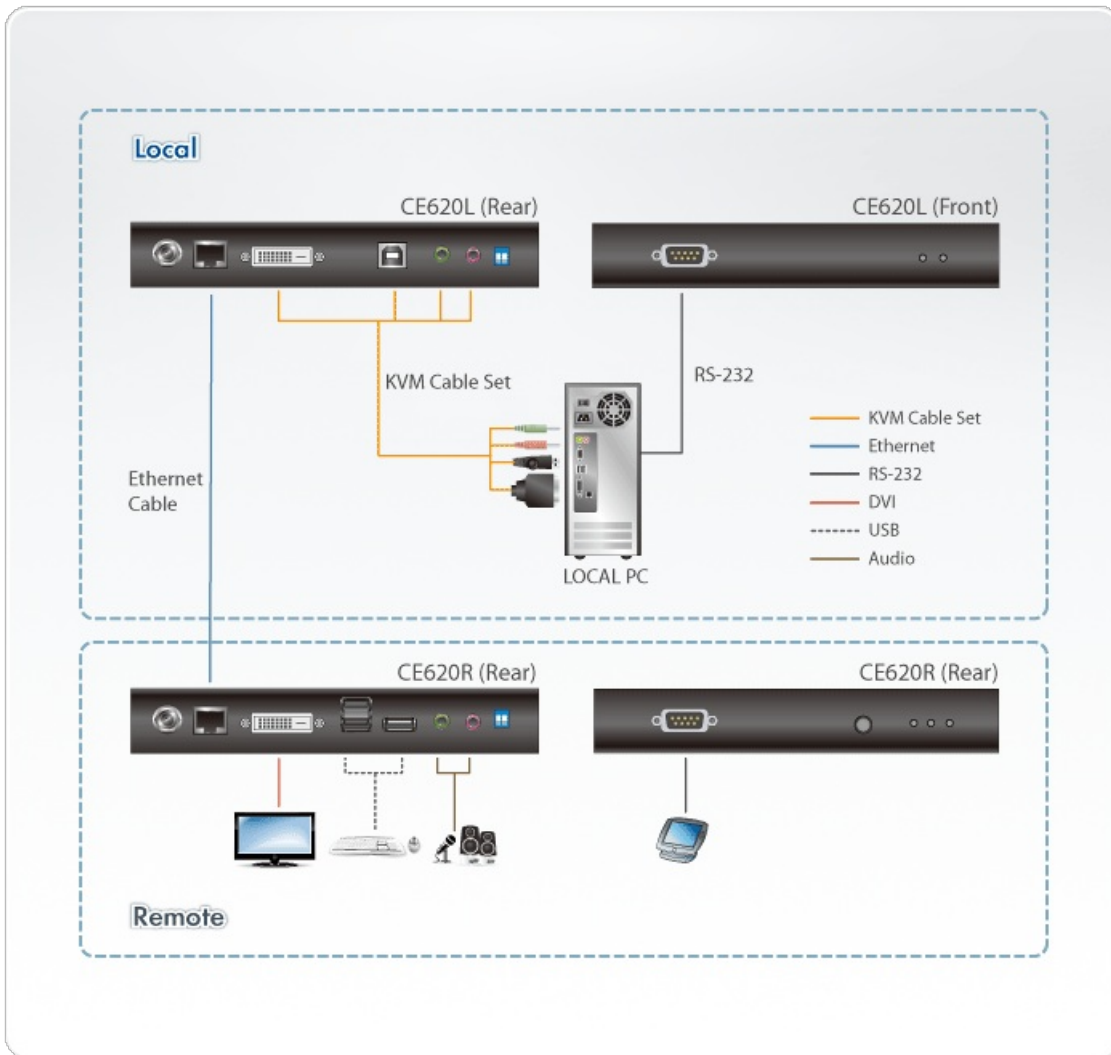

Diagram

ATEN International Co., Ltd.

3F., No.125, Sec. 2, Datong Rd., Sijhih District., New Taipei City 221, Taiwan
Phone: 886-2-8692-6789 Fax: 886-2-8692-6767
www.aten.com E-mail: marketing@aten.com

© Copyright 2015 ATEN® International Co., Ltd.
ATEN and the ATEN logo are trademarks of ATEN International Co., Ltd.
All rights reserved. All other trademarks are the property of their
respective owners.