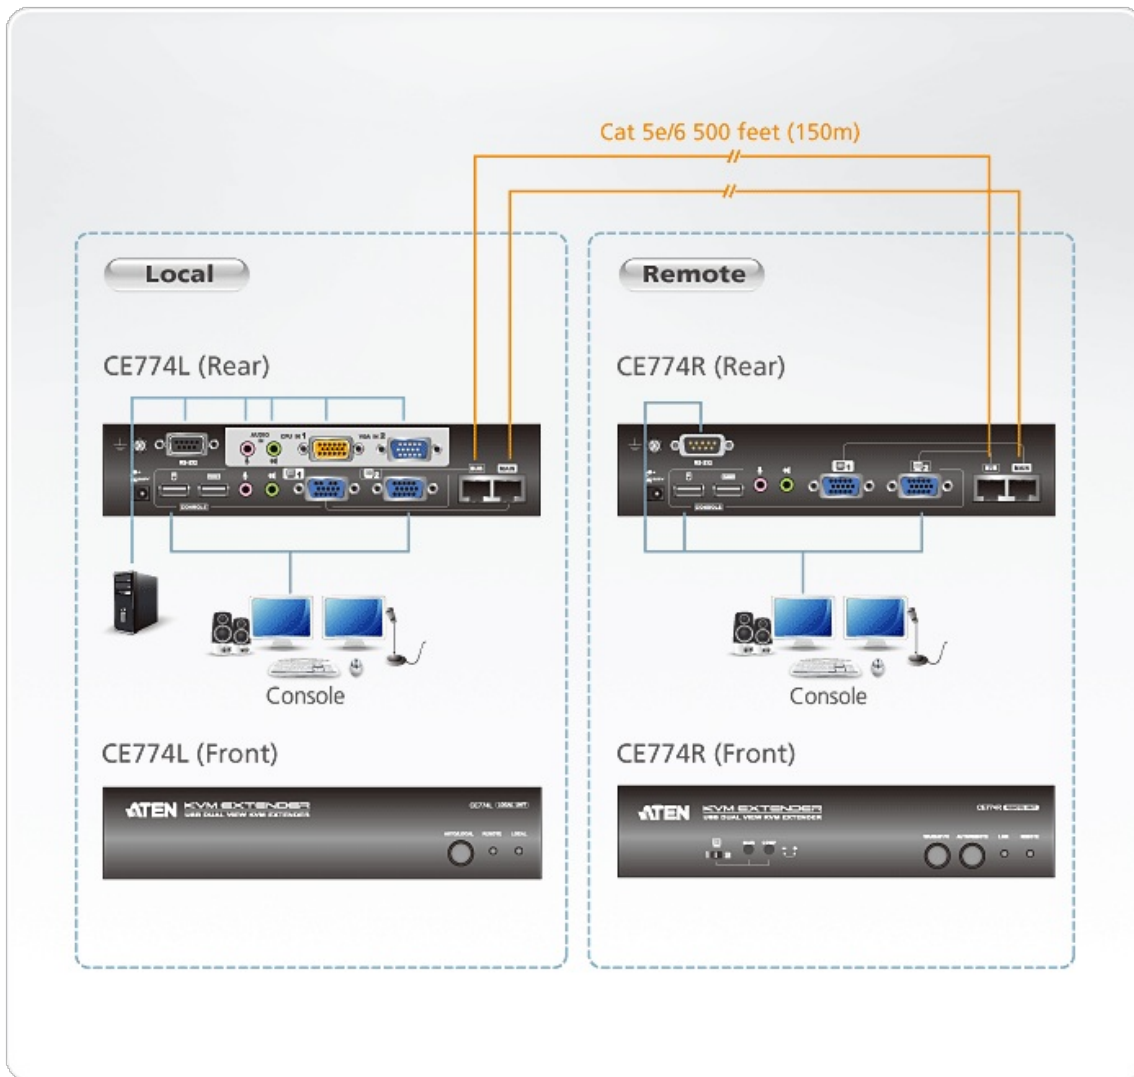

Mått (L x B x H)	20,00 x 7,62 x 4,20 cm (7,87 x 3 x 1,65 tum)	20,00 x 7,63 x 4,20 cm (7,87 x 3 x 1,65 tum)
Notera	För vissa av rackmonterade produkter, observera att de fysiska standarddimensionerna för WxDxH uttrycks med ett LxWxH-format.	

Diagram

ATEN International Co., Ltd.

3F., No.125, Sec. 2, Datong Rd., Sijhih District., New Taipei City 221, Taiwan
Phone: 886-2-8692-6789 Fax: 886-2-8692-6767
www.aten.com E-mail: marketing@aten.com

© Copyright 2015 ATEN® International Co., Ltd.
ATEN and the ATEN logo are trademarks of ATEN International Co., Ltd.
All rights reserved. All other trademarks are the property of their respective owners.