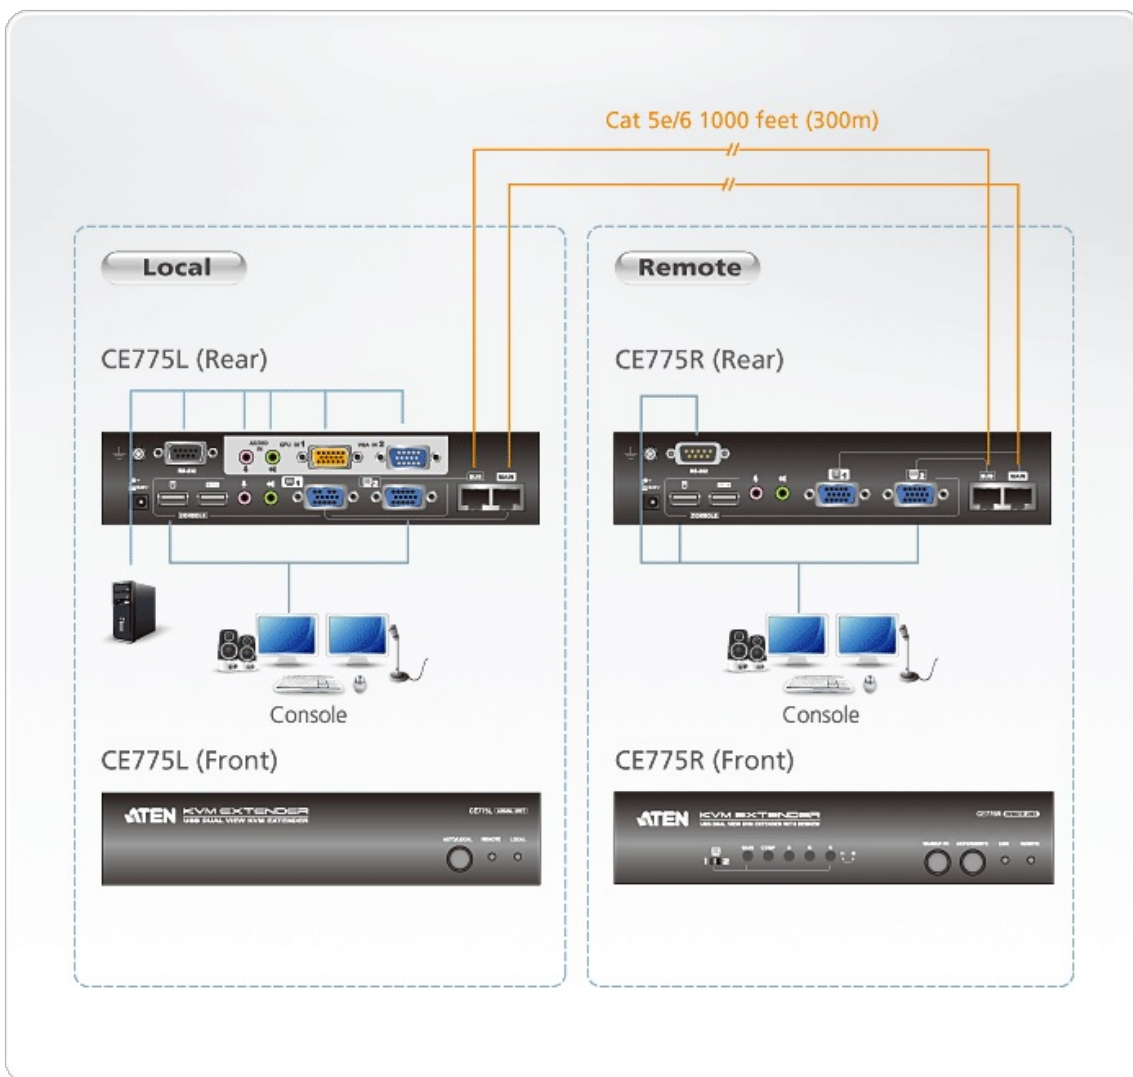

Fysiska egenskaper		
Hölje	Metall	Metall
Vikt	0,69 kg (1,52 lb)	0,69 kg (1,52 lb)
Mått (L x B x H)	20,00 x 7,62 x 4,20 cm (7,87 x 3 x 1,65 tum)	20,00 x 7,63 x 4,20 cm (7,87 x 3 x 1,65 tum)
Notera	För vissa av rackmonterade produkter, observera att de fysiska standarddimensionerna för WxDxH uttrycks med ett LxWxH-format.	

Diagram

ATEN International Co., Ltd.

3F, No.125, Sec. 2, Datong Rd., Sijhih District., New Taipei City 221, Taiwan
Phone: 886-2-8692-6789 Fax: 886-2-8692-6767
www.aten.com E-mail: marketing@aten.com

© Copyright 2015 ATEN® International Co., Ltd.
ATEN and the ATEN logo are trademarks of ATEN International Co., Ltd.
All rights reserved. All other trademarks are the property of their respective owners.