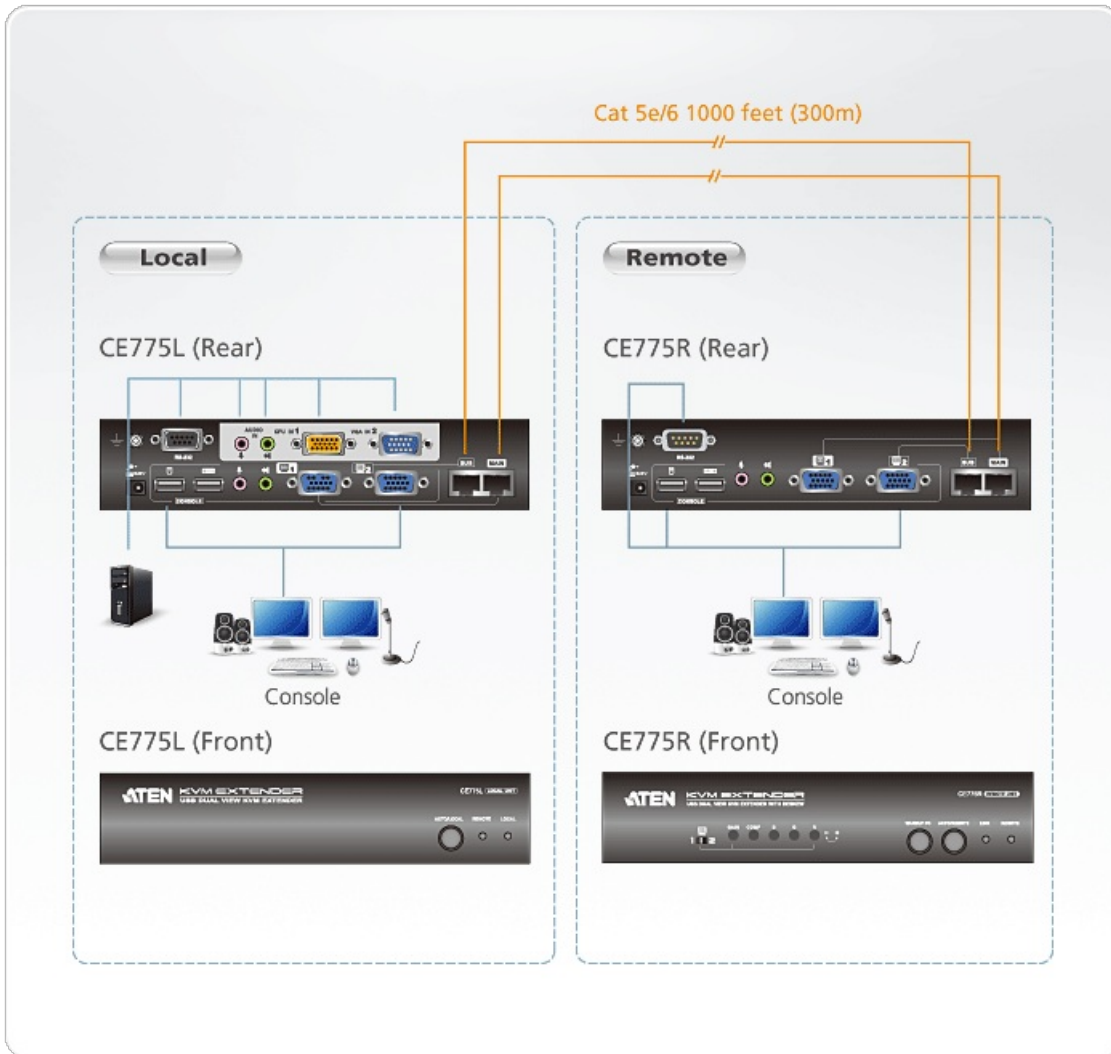

Mått (L x B x H)	20.00 x 7.62 x 4.20 cm (7.87 x 3 x 1.65 in.)	20.00 x 7.63 x 4.20 cm (7.87 x 3 x 1.65 in.)
Notera	För vissa av rackmonterade produkter, observera att de fysiska standarddimensionerna för WxDxH uttrycks med ett LxWxH-format.	

Diagram

ATEN International Co., Ltd.

3F, No.125, Sec. 2, Datong Rd., Sijhih District., New Taipei City 221, Taiwan
Phone: 886-2-8692-6789 Fax: 886-2-8692-6767
www.aten.com E-mail: marketing@aten.com

© Copyright 2015 ATEN® International Co., Ltd.
ATEN and the ATEN logo are trademarks of ATEN International Co., Ltd.
All rights reserved. All other trademarks are the property of their respective owners.