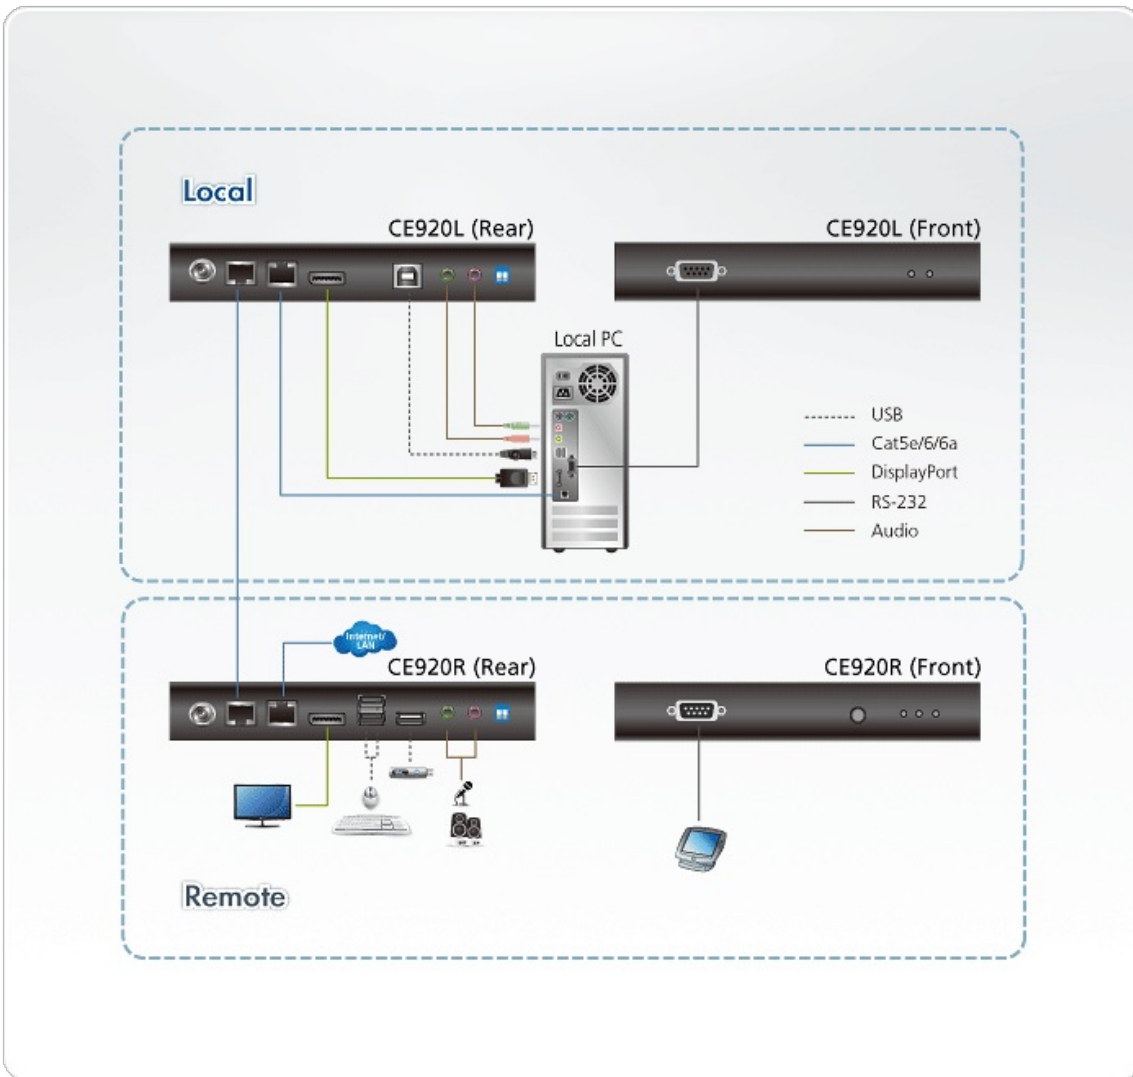

Notera	DisplayPort v1.1 stödjer upp till 4Kx2K vid 30 Hz.	DisplayPort v1.1 stödjer upp till 4Kx2K vid 30 Hz.
Notera	För vissa av rackmonterade produkter, observera att de fysiska standarddimensionerna för WxDxH uttrycks med ett LxWxH-format.	

Diagram

ATEN International Co., Ltd.

3F, No.125, Sec. 2, Datong Rd., Sijhih District., New Taipei City 221, Taiwan
Phone: 886-2-8692-6789 Fax: 886-2-8692-6767
www.aten.com E-mail: marketing@aten.com

© Copyright 2015 ATEN® International Co., Ltd.
ATEN and the ATEN logo are trademarks of ATEN International Co., Ltd.
All rights reserved. All other trademarks are the property of their respective owners.