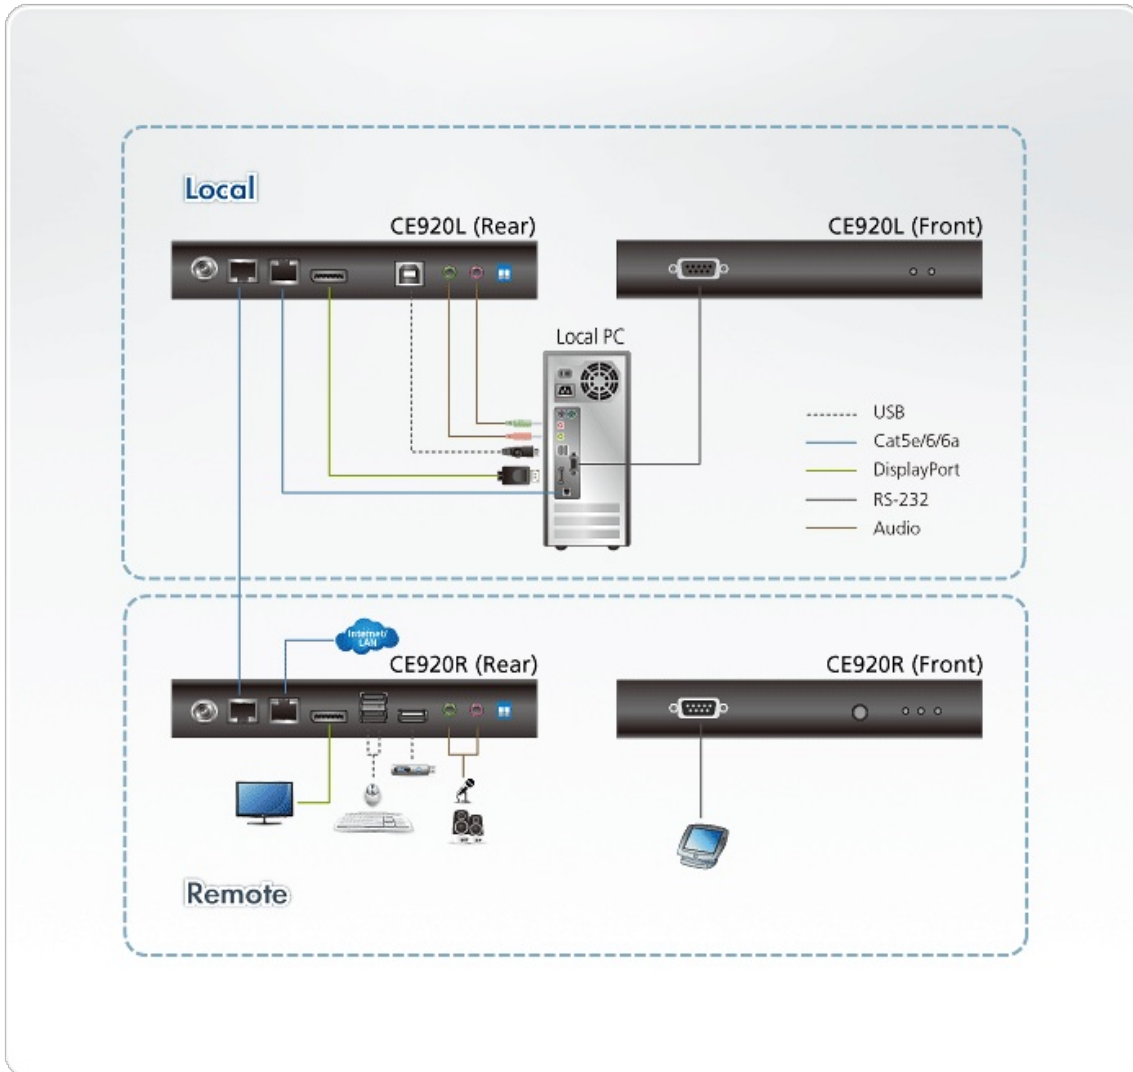

Diagram

ATEN International Co., Ltd.

3F., No.125, Sec. 2, Datong Rd., Sijhih District., New Taipei City 221, Taiwan
Phone: 886-2-8692-6789 Fax: 886-2-8692-6767
www.aten.com E-mail: marketing@aten.com

© Copyright 2015 ATEN® International Co., Ltd.
ATEN and the ATEN logo are trademarks of ATEN International Co., Ltd.
All rights reserved. All other trademarks are the property of their
respective owners.