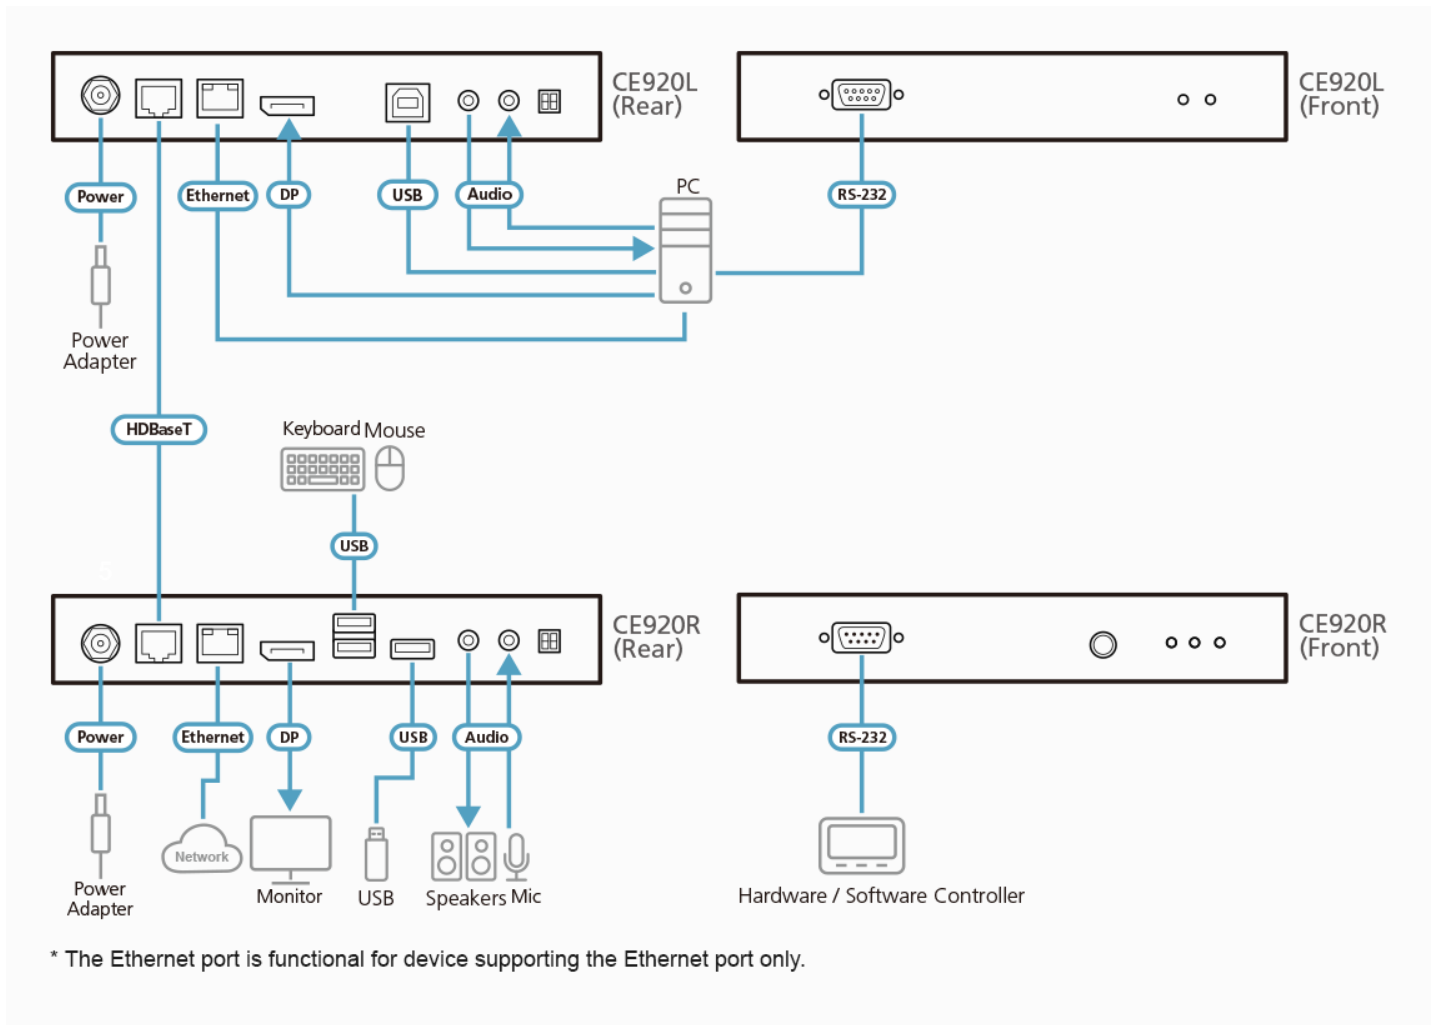

Diagram

ATEN International Co., Ltd.

3F, No. 125, Sec. 2, Datong Rd., Sijhih District., New Taipei City 221, Taiwan
Phone: 886-2-8692-6789 Fax: 886-2-8692-6767
www.aten.com E-mail: marketing@aten.com

© Copyright 2015 ATEN® International Co., Ltd.
ATEN and the ATEN logo are trademarks of ATEN International Co., Ltd.
All rights reserved. All other trademarks are the property of their respective owners.