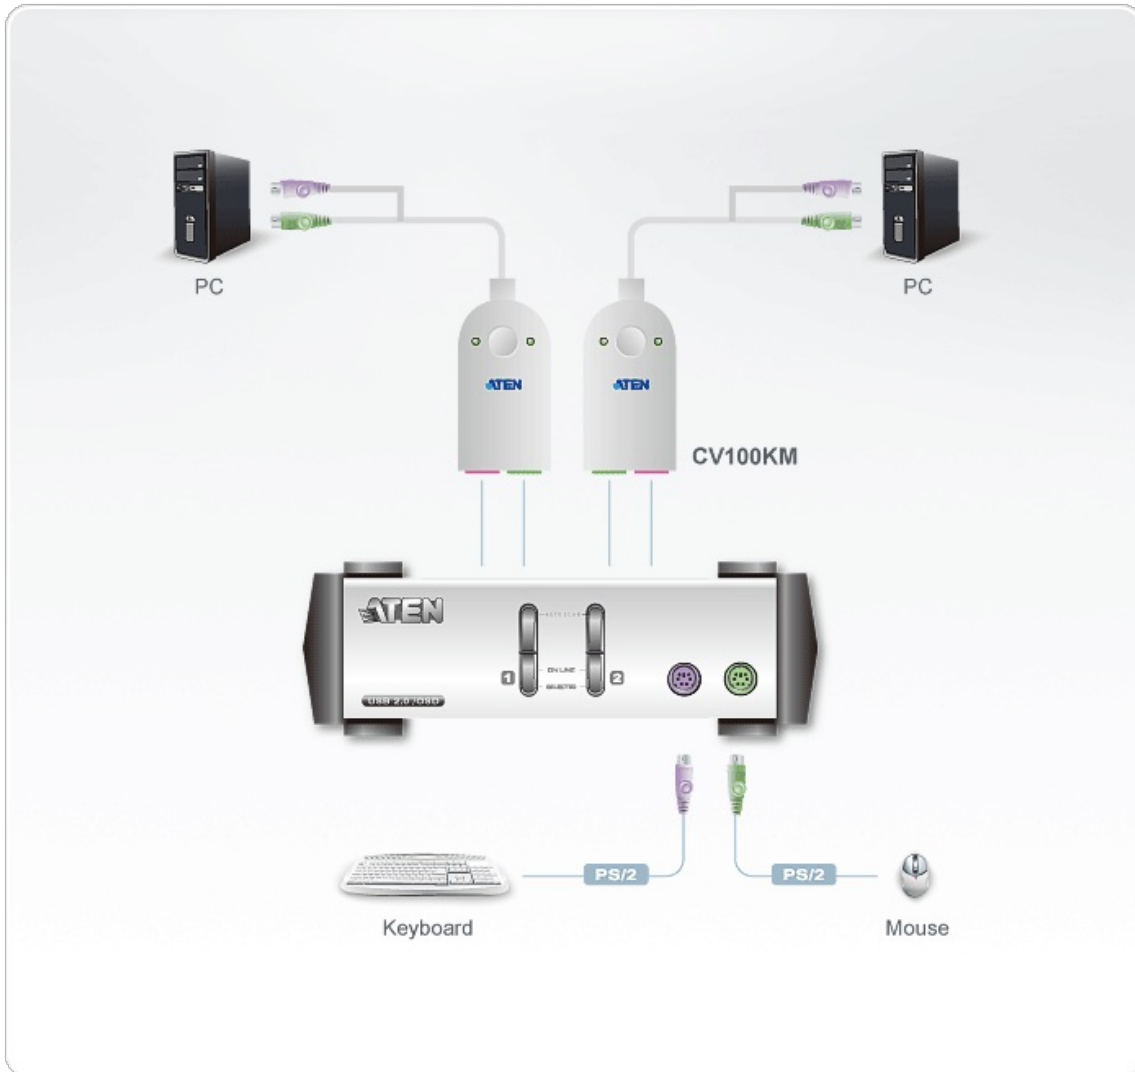

Diagram

ATEN International Co., Ltd.

3F., No.125, Sec. 2, Datong Rd., Sijhih District., New Taipei City 221, Taiwan
Phone: 886-2-8692-6789 Fax: 886-2-8692-6767
www.aten.com E-mail: marketing@aten.com

© Copyright 2015 ATEN® International Co., Ltd.
ATEN and the ATEN logo are trademarks of ATEN International Co., Ltd.
All rights reserved. All other trademarks are the property of their
respective owners.