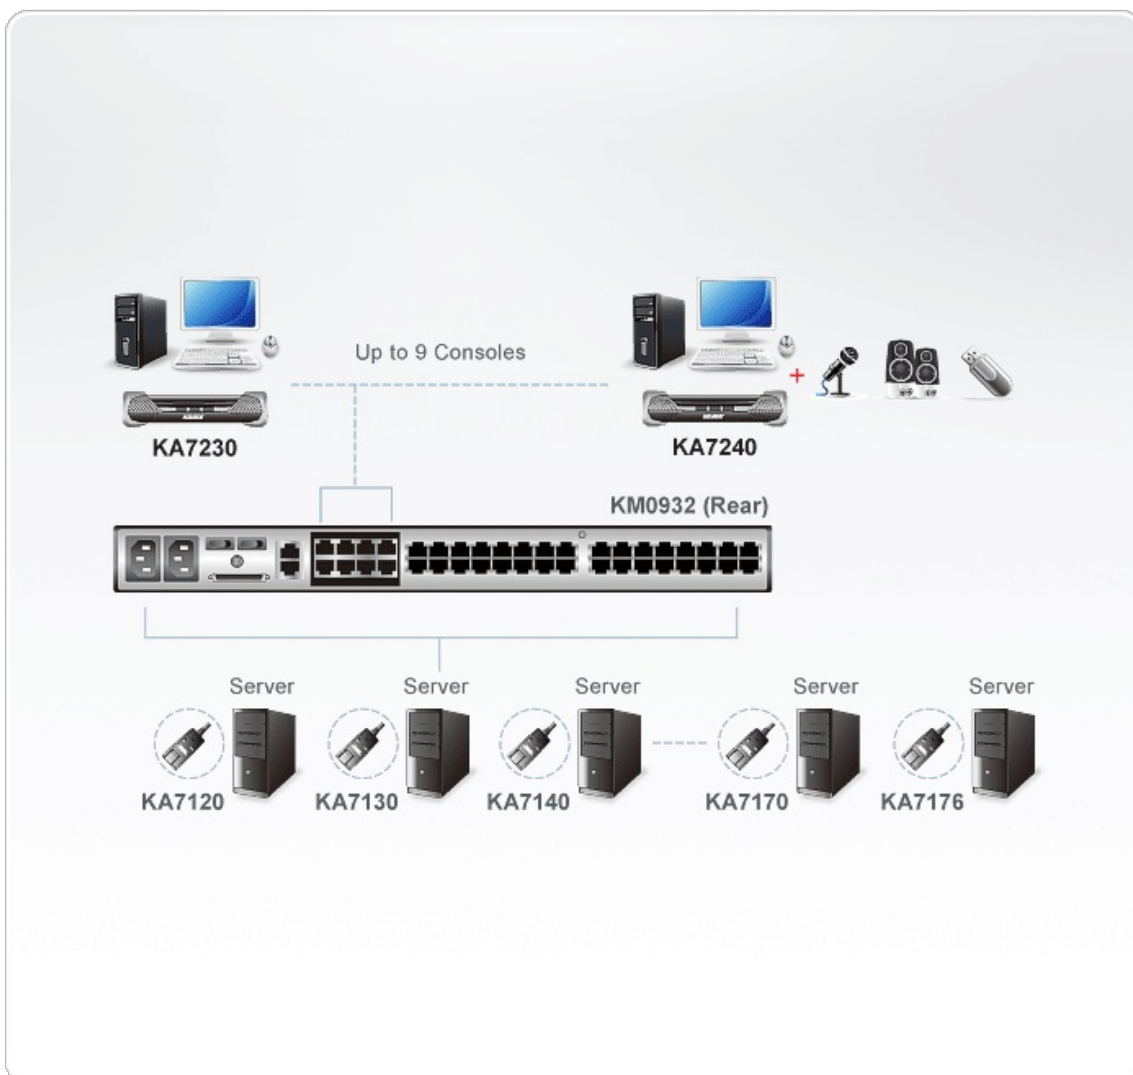

Fysiska egenskaper	
Hölje	Metall
Vikt	1,26 kg (2,78 lb)
Mått (L x B x H)	22,71 x 17,15 x 5,48 cm (8,94 x 6,75 x 2,16 tum)
Notera	För vissa av rackmonterade produkter, observera att de fysiska standarddimensionerna för WxDxH uttrycks med ett LxWxH-format.

Diagram

ATEN International Co., Ltd.

3F, No.125, Sec. 2, Datong Rd., Sijhih District., New Taipei City 221, Taiwan

Phone: 886-2-8692-6789 Fax: 886-2-8692-6767

www.aten.com E-mail: marketing@aten.com

© Copyright 2015 ATEN® International Co., Ltd.
ATEN and the ATEN logo are trademarks of ATEN International Co., Ltd.
All rights reserved. All other trademarks are the property of their
respective owners.