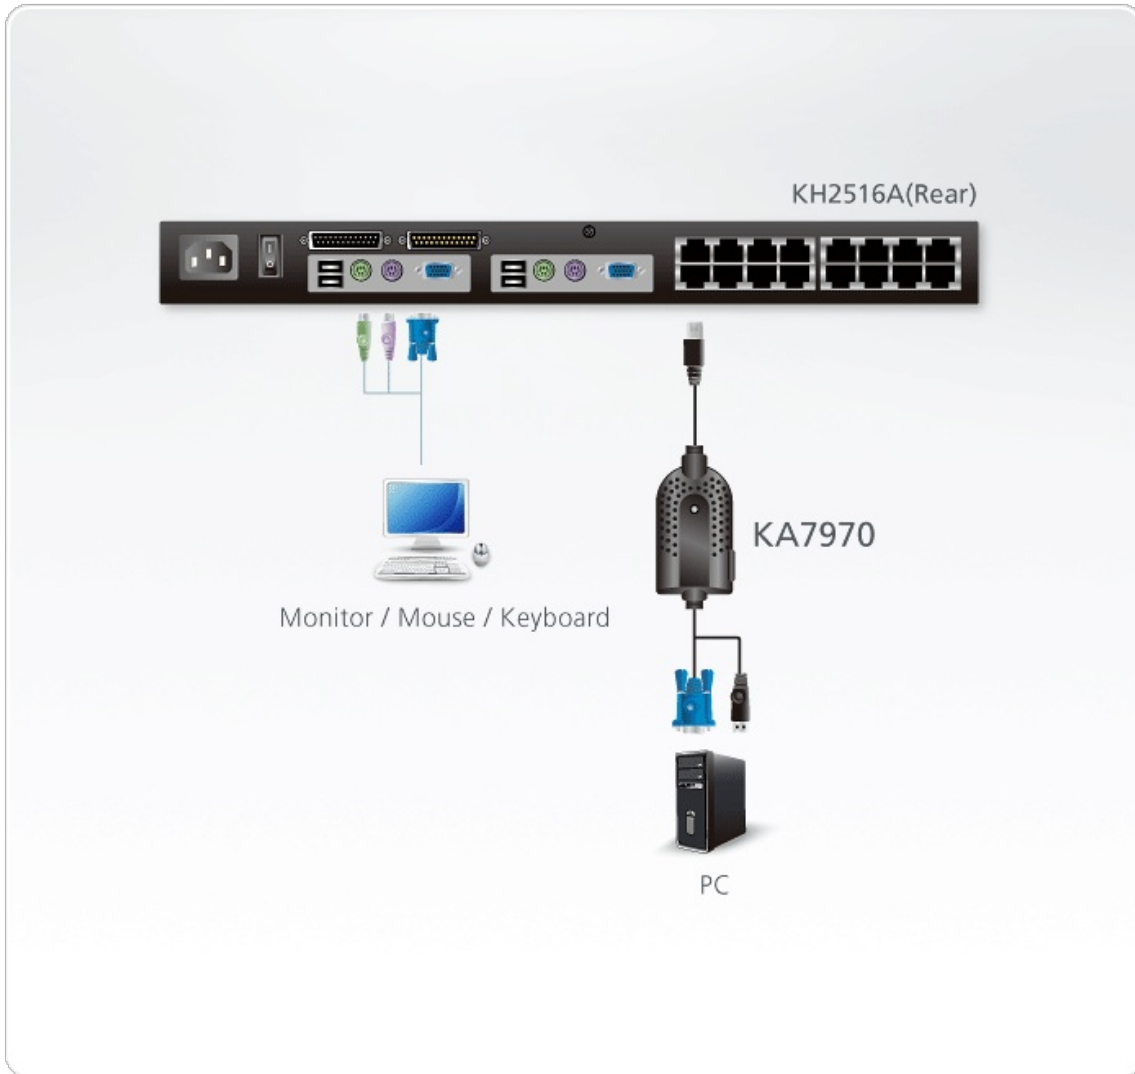

Diagram

ATEN International Co., Ltd.

3F., No.125, Sec. 2, Datong Rd., Sijhih District., New Taipei City 221, Taiwan
Phone: 886-2-8692-6789 Fax: 886-2-8692-6767
www.aten.com E-mail: marketing@aten.com

© Copyright 2015 ATEN® International Co., Ltd.
ATEN and the ATEN logo are trademarks of ATEN International Co., Ltd.
All rights reserved. All other trademarks are the property of their respective owners.